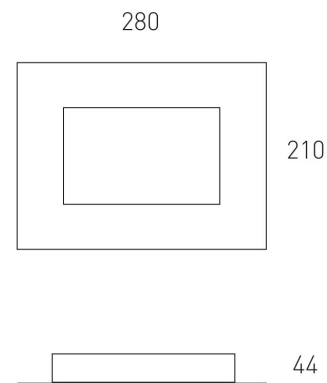

COLORES / COLOURS

01 Blanco / White
02 Negro / Black
52 Cromo mate / Matt chrome
90 Titanio / Titanium
58 Gris / Grey

DIMENSIONES / MEASURES

Ancho / Width: 280 mm.
Largo / Length: 210 mm.
Alto / Height: 44 mm.