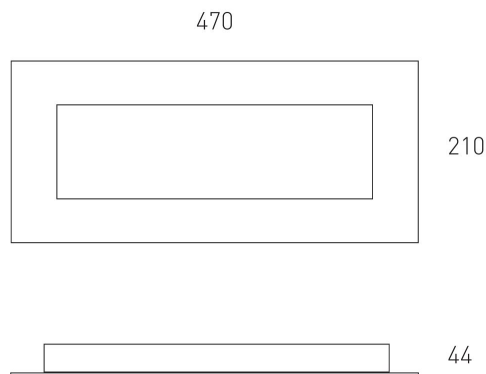

COLORES / COLOURS

01 Blanco / White
02 Negro / Black
52 Cromo mate / Matt chrome
90 Titanio / Titanium
58 Gris / Grey

DIMENSIONES / MEASURES

Ancho / Width: 470 mm.
Largo / Length: 210 mm.
Alto / Heigh: 44 mm.