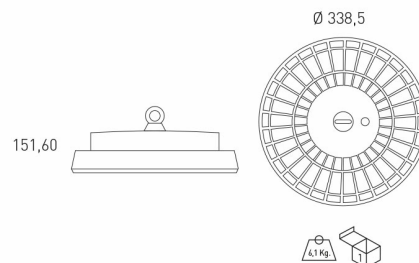

#### DIMENSIONES / MEASURES

Peso / Weight: 6,1 Kg.

Alto / Height: 151,60 mm.

Diámetro / Diameter: Ø 338,5 mm.

ACCESORIOS / ACCESSORIES

- DR** Driver regulable 1 - 10v / Dimmable driver 1 - 10v.
- DRD** Driver regulable Dali / Dimmable driver Dali.
- DRPR** Driver programable / Programmable driver
- PCFT16** Sensor flujo y pre. control hasta 10 lum. DRD / Control flow sensor and presen. to 10 lum. DRD
- DRI** Driver con regulación inalámbrica / Dimmable driver wireless
- PCFT16i** Control de flujo y presencia empotrable con reg. inalámbrica / Recessed presence and flow control with
- KE1** Kit de emergencia 1 hora de autonomía / Emergency kit 1 hour of autonomy
- KE3** Kit de emergencia 3 horas de autonomía / Emergency kit 3 hours of autonomy
- 3409** Ledes con óptica 48° / LED with 48° optics
- 3421** Ledes con óptica 150° / LED with optics 150°
- 4315** Difusor opal / Opal diffuser
- DM8** Detector de movimiento / Motion detector
- 817** Ledes Bodegas / Wineries - 1700°K
- 8H** Ledes Horticultura / Horticulture
- 8G** Ledes Ganadería / Livestock breeding