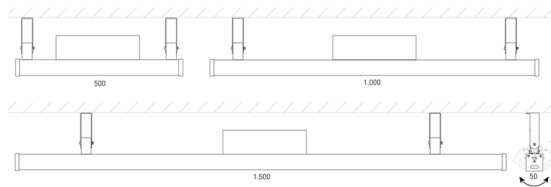

* Se suministra de manera estándar con óptica de 46º

* Se suministra de manera estándar suspensión de 1.200 mm.

Includes driver and LEDs lamp

COLORES / COLOURS

58 Gris / Grey

COLORES BAJO PEDIDO / COLOURS BY REQUEST

Colores RAL / RAL colours

DIMENSIONES / MEASURES

Ancho / Width: 50 mm.

Largo / Length: 500 mm.

Alto / Height: 50 mm.

ACCESORIOS / ACCESSORIES

- DRD** Driver regulable Dali / Dimmable driver Dali.
- 0** Óptica simétrica 7° / Symmetric optics 7°
- 1** Óptica simétrica 14° / Symmetric optics 14°
- 2** Óptica simétrica 14° / Symmetric optics 14°
- 2** Suspensión 2000 mm. / Suspension 2000mm[2 unds].
- 3** Suspensión 3000 mm / Suspension 3000 mm
- IK10** Índice de protección antivandálico / Impact protection index
- AM** Pintura especial ambiente marino / Special marine environment paint
- 817** Ledes Bodegas / Wineries - 1700°K
- 8H** Ledes Horticultura / Horticulture
- 0** Tramo ciego / Stretch blind 1000mm
- CL01** Cable conexión línea continua / Power cable and con. line connector 1,5m.
- CL15** Cable conexión línea continua / Power cable and con. line connector 15m.