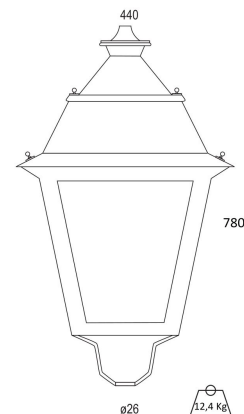

INSTALACIÓN / INSTALLATION

Acoplamiento para montaje sobre columnas. Ø 3/4".
Adapter for mounting on posts. 3/4".

INCLUYE / INCLUDES

Incluye driver y 28 LED con óptica simétrica 150° 29,4W. Se suministra de manera estándar con lámpara 5700°K.
Includes driver and 28 LED with symmetric optics 150° 29,4W. Standardly supplied with 5700°K

COLORES / COLOURS

02 Negro / Black

COLORES BAJO PEDIDO / COLOURS BY REQUEST

Colores RAL / RAL colours

DIMENSIONES / MEASURES

Peso / Weight: 12,4 Kg.
Ancho / Width: 440 mm.
Largo / Length: 440 mm.
Alto / Height: 780 mm.