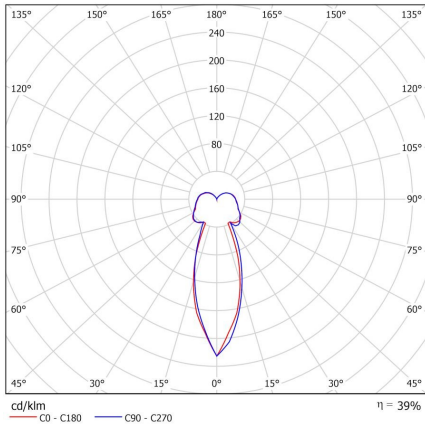

COLORES / COLOURS

02 Negro / Black

COLORES BAJO PEDIDO / COLOURS BY REQUEST

Colores RAL / RAL colours

DIMENSIONES / MEASURES

Peso / Weight: 12,4 Kg.
Ancho / Width: 440 mm.
Largo / Length: 440 mm.
Alto / Height: 780 mm.

Ura sin cierre - Óptica simétrica 150°

Ura con cierre opal - Óptica simétrica 150°

Ura con cierre transparente - Óptica simétrica 150°