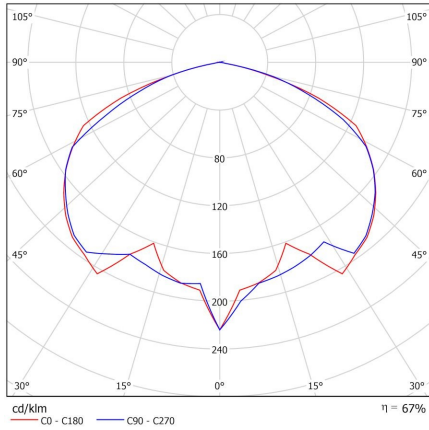

COLORES / COLOURS

02 Negro / Black

COLORES BAJO PEDIDO / COLOURS BY REQUEST

Colores RAL / RAL colours

DIMENSIONES / MEASURES

Peso / Weight: 12,4 Kg.
Ancho / Width: 440 mm.
Largo / Length: 440 mm.
Alto / Height: 780 mm.

Ura sin cierre - Óptica simétrica 150°

Ura con cierre opal - Óptica simétrica 150°

Ura con cierre transparente - Óptica simétrica 150°