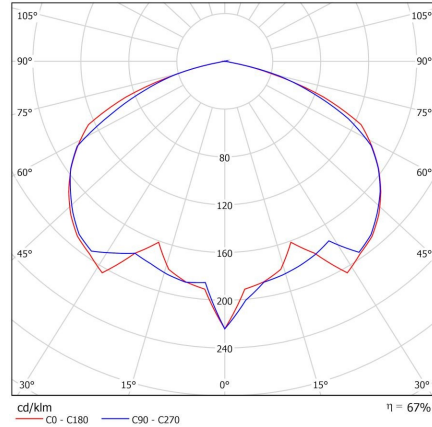

Ura sin cierre - Óptica simétrica 150°

Ura con cierre opal - Óptica simétrica 150°

Ura con cierre transparente - Óptica simétrica 150°