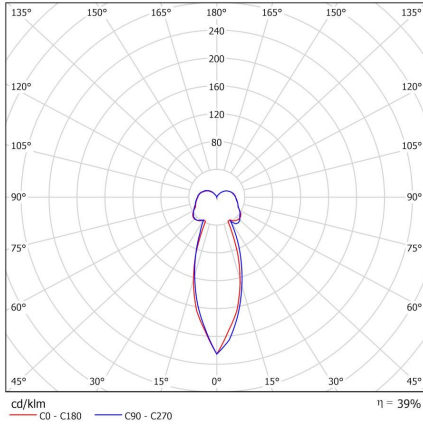

#### DIMENSIONES / MEASURES

Peso / Weight: 12,8 Kg.

Ancho / Width: 440 mm.

Largo / Length: 440 mm.

Alto / Height: 780 mm.

ACCESORIOS / ACCESSORIES

- DR** Driver regulable 1 - 10v / Dimmable driver 1 - 10v
- DRD** Driver regulable Dali / Dali Dimmable driver
- DRPR** Driver programable / Programmable driver
- DRPNTC** Driver programable y sonda Tª NTC / Programmable driver & NTC control
- 4160** Driver para alimentar 12Vdc / Driver to power 12 Vdc
- 3408** Óptica simétrica 80° / Symmetric optics 80°
- 3407** Óptica asimétrica 150° / Asymmetric optics 150°
- AMB** LED Ambar / Amber LED
- 3390** Protector de sobretensión / Surge protector
- AM** Pintura especial ambiente marino / Special marine environment paint
- 3331** Brazo a pared para luminarias sustentadas / Bras de fixation pour les luminaires.
- 3335** Racor adaptador para columna de ø60mm / Adaptateur de colonne 60mm.

Ura sin cierre - Óptica simétrica  
150°

Ura con cierre opal - Óptica  
simétrica 150°

Ura con cierre transparente -  
Óptica simétrica 150°