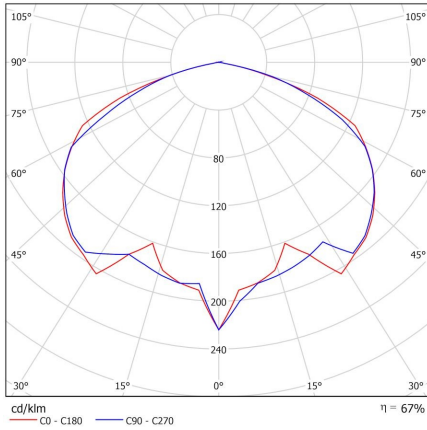

#### DIMENSIONES / MEASURES

Peso / Weight: 12,8 Kg.

Ancho / Width: 440 mm.

Largo / Length: 440 mm.

Alto / Height: 780 mm.

ACCESORIOS / ACCESSORIES

- DR** Driver regulable 1 - 10v / Dimmable driver 1 - 10v
- DRD** Driver regulable Dali / Dali Dimmable driver
- DRPR** Driver programable / Programmable driver
- DRPNTC** Driver programable y sonda Tª NTC / Programmable driver & NTC control
- 4160** Driver para alimentar 12Vdc / Driver to power 12 Vdc
- 3408** Óptica simétrica 80° / Symmetric optics 80°
- 3407** Óptica asimétrica 150° / Asymmetric optics 150°
- AMB** LED Ambar / Amber LED
- 3390** Protector de sobretensión / Surge protector
- AM** Pintura especial ambiente marino / Special marine environment paint
- 3331** Brazo a pared para luminarias sustentadas / Bras de fixation pour les luminaires.
- 3335** Racor adaptador para columna de ø60mm / Adaptateur de colonne 60mm.

Ura sin cierre - Óptica simétrica  
150°

Ura con cierre opal - Óptica  
simétrica 150°

Ura con cierre transparente -  
Óptica simétrica 150°