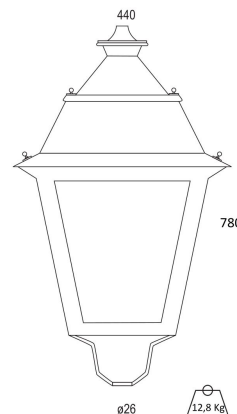

#### INSTALACIÓN / INSTALLATION

Acoplamiento para montaje sobre columnas. Ø 3/4".

Adapter for mounting on posts. 3/4".

#### DIMENSIONES / MEASURES

Peso / Weight: 12,8 Kg.

Ancho / Width: 440 mm.

Largo / Length: 440 mm.

Alto / Height: 780 mm.

ACCESORIOS / ACCESSORIES

- DR** Driver regulable 1 - 10v / Dimmable driver 1 - 10v
- DRD** Driver regulable Dali / Dali Dimmable driver
- DRPR** Driver programable / Programmable driver
- DRPNTC** Driver programable y sonda Tª NTC / Programmable driver & NTC control
- 4160** Driver para alimentar 12Vdc / Driver to power 12 Vdc
- 3408** Óptica simétrica 80° / Symmetric optics 80°
- 3407** Óptica asimétrica 150° / Asymmetric optics 150°
- AMB** LED Ambar / Amber LED
- 3390** Protector de sobretensión / Surge protector
- AM** Pintura especial ambiente marino / Special marine environment paint
- 3331** Brazo a pared para luminarias sustentadas / Bras de fixation pour les luminaires.
- 3335** Racor adaptador para columna de ø60mm / Adaptateur de colonne 60mm.