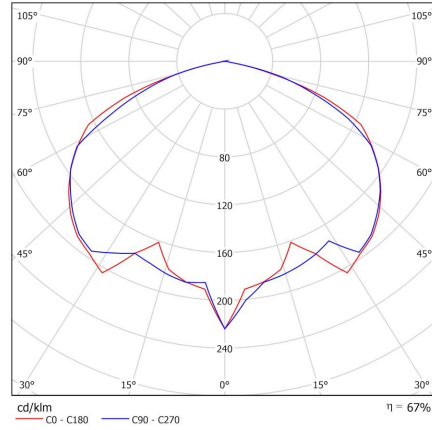

#### DIMENSIONES / MEASURES

Peso / Weight: 12,8 Kg.

Ancho / Width: 440 mm.

Largo / Length: 440 mm.

Alto / Height: 780 mm.

ACCESORIOS / ACCESSORIES

- DR** Driver regulable 1 - 10v / Dimmable driver 1 - 10v
- DRD** Driver regulable Dali / Dali Dimmable driver
- DRPR** Driver programable / Programmable driver
- DRPNTC** Driver programable y sonda Tª NTC / Programmable driver & NTC control
- 4160** Driver para alimentar 12Vdc / Driver to power 12 Vdc
- 3408** Óptica simétrica 80° / Symmetric optics 80°
- 3407** Óptica asimétrica 150° / Asymmetric optics 150°
- AMB** LED Ambar / Amber LED
- 3390** Protector de sobretensión / Surge protector
- AM** Pintura especial ambiente marino / Special marine environment paint
- 3331** Brazo a pared para luminarias sustentadas / Bras de fixation pour les luminaires.
- 3335** Racor adaptador para columna de ø60mm / Adaptateur de colonne 60mm.

Ura sin cierre - Óptica simétrica  
150°

Ura con cierre opal - Óptica  
simétrica 150°

Ura con cierre transparente -  
Óptica simétrica 150°