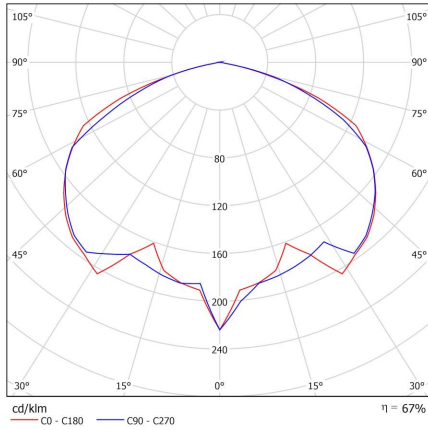

Peso / Weight: 12,8 Kg.

Ancho / Width: 440 mm.

Largo / Length: 440 mm.

Alto / Height: 780 mm.

ACCESORIOS / ACCESSORIES

- DR** Driver regulable 1 - 10v / Dimmable driver 1 - 10v
- DRD** Driver regulable Dali / Dali Dimmable driver
- DRPR** Driver programable / Programmable driver
- DRPNTC** Driver programable y sonda Tª NTC / Programmable driver & NTC control
- 4160** Driver para 12v / Driver to 12v
- 3408** Óptica simétrica 80° / Symmetric optics 80°
- 3407** Óptica asimétrica 150° / Asymmetric optics 150°
- AMB** LED Ambar / Amber LED
- 3390** Protector de sobretensión / Surge protector
- AM** Pintura especial ambiente marino / Special marine environment paint
- 3331** Brazo a pared para luminarias sustentadas / Bras de fixation pour les luminaires.
- 3335** Racor adaptador para columna de ø60mm / Adaptateur de colonne 60mm.

Ura sin cierre - Óptica simétrica
150°

Ura con cierre opal - Óptica
simétrica 150°

Ura con cierre transparente -
Óptica simétrica 150°