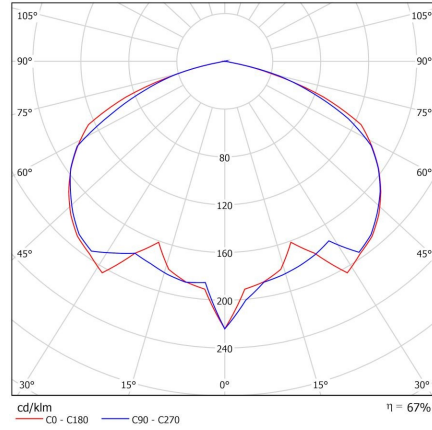

Peso / Weight: 12,8 Kg.

Ancho / Width: 440 mm.

Largo / Length: 440 mm.

Alto / Height: 780 mm.

ACCESORIOS / ACCESSORIES

- DR** Driver regulable 1 - 10v / Dimmable driver 1 - 10v
- DRD** Driver regulable Dali / Dali Dimmable driver
- DRPR** Driver programable / Programmable driver
- DRPNTC** Driver programable y sonda Tª NTC / Programmable driver & NTC control
- 4160** Driver para 12v / Driver to 12v
- 3408** Óptica simétrica 80° / Symmetric optics 80°
- 3407** Óptica asimétrica 150° / Asymmetric optics 150°
- AMB** LED Ambar / Amber LED
- 3390** Protector de sobretensión / Surge protector
- AM** Pintura especial ambiente marino / Special marine environment paint
- 3331** Brazo a pared para luminarias sustentadas / Bras de fixation pour les luminaires.
- 3335** Racor adaptador para columna de ø60mm / Adaptateur de colonne 60mm.

Ura sin cierre - Óptica simétrica
150°

Ura con cierre opal - Óptica
simétrica 150°

Ura con cierre transparente -
Óptica simétrica 150°