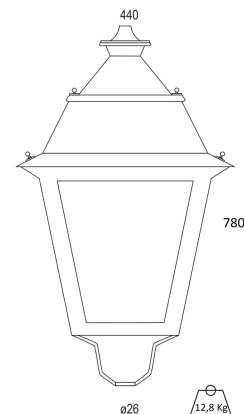

All models include control gear and lamps.

Osram Oslon SSL.

INSTALACIÓN / INSTALLATION

Acoplamiento para montaje sobre columnas. Ø 3/4".

Adapter for mounting on posts. 3/4".

INCLUYE / INCLUDES

Incluye driver y 28 LED con óptica simétrica 150° 61,6W. Se suministra de manera estándar con lámpara 5700°K.

Includes driver and 28 LED with symmetric optics 150° 61,6W. Standardly supplied with 5700°K

COLORES / COLOURS

02 Negro / Black

COLORES BAJO PEDIDO / COLOURS BY REQUEST

Colores RAL / RAL colours

DIMENSIONES / MEASURES

Peso / Weight: 12,8 Kg.

Ancho / Width: 440 mm.

Largo / Length: 440 mm.

Alto / Height: 780 mm.

ACCESORIOS / ACCESSORIES

- DR** Driver regulable 1 - 10v / Dimmable driver 1 - 10v
- DRD** Driver regulable Dali / Dali Dimmable driver
- DRPR** Driver programable / Programmable driver
- DRPNTC** Driver programable y sonda Tª NTC / Programmable driver & NTC control
- 4160** Driver para 12v / Driver to 12v
- 3408** Óptica simétrica 80° / Symmetric optics 80°
- 3407** Óptica asimétrica 150° / Asymmetric optics 150°
- AMB** LED Ambar / Amber LED
- 3390** Protector de sobretensión / Surge protector
- AM** Pintura especial ambiente marino / Special marine environment paint
- 3331** Brazo a pared para luminarias sustentadas / Bras de fixation pour les luminaires.
- 3335** Racor adaptador para columna de ø60mm / Adaptateur de colonne 60mm.