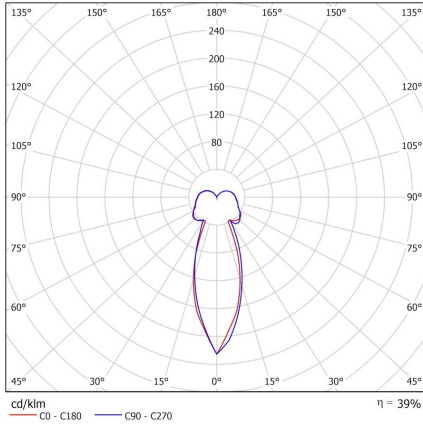

Includes driver and 28 LED with symmetric optics 150° 61,6W. Standardly supplied with 5700°K

COLORES / COLOURS

02 Negro / Black

COLORES BAJO PEDIDO / COLOURS BY REQUEST

Colores RAL / RAL colours

DIMENSIONES / MEASURES

Peso / Weight: 12,8 Kg.

Ancho / Width: 440 mm.

Largo / Length: 440 mm.

Alto / Height: 780 mm.

ACCESORIOS / ACCESSORIES

- DR** Driver regulable 1 - 10v / Dimmable driver 1 - 10v
- DRD** Driver regulable Dali / Dali Dimmable driver
- DRPR** Driver programable / Programmable driver
- DRPNTC** Driver programable y sonda Tª NTC / Programmable driver & NTC control
- 4160** Driver para 12v / Driver to 12v
- 3408** Óptica simétrica 80° / Symmetric optics 80°
- 3407** Óptica asimétrica 150° / Asymmetric optics 150°
- AMB** LED Ambar / Amber LED
- 3390** Protector de sobretensión / Surge protector
- AM** Pintura especial ambiente marino / Special marine environment paint
- 3331** Brazo a pared para luminarias sustentadas / Bras de fixation pour les luminaires.
- 3335** Racor adaptador para columna de ø60mm / Adaptateur de colonne 60mm.

Ura sin cierre - Óptica simétrica
150°

Ura con cierre opal - Óptica
simétrica 150°

Ura con cierre transparente -
Óptica simétrica 150°