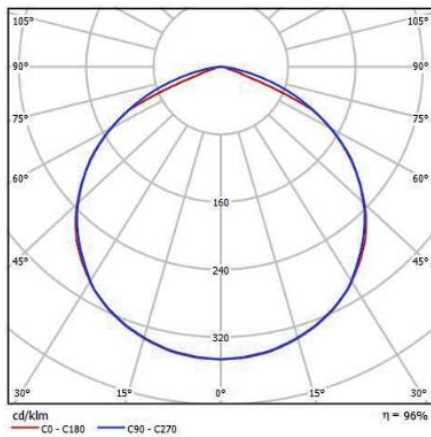

Óptica asimétrica