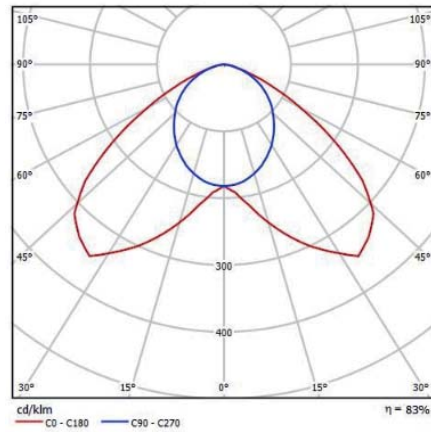

Óptica mate