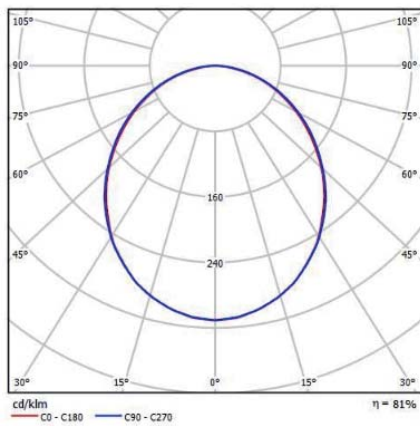

FOTOMETRÍAS / PHOTOMETRY

Óptica transparente