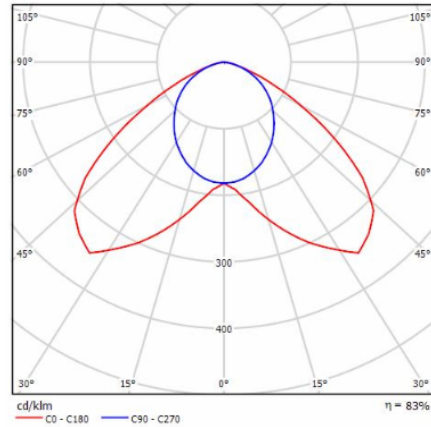

Óptica mate