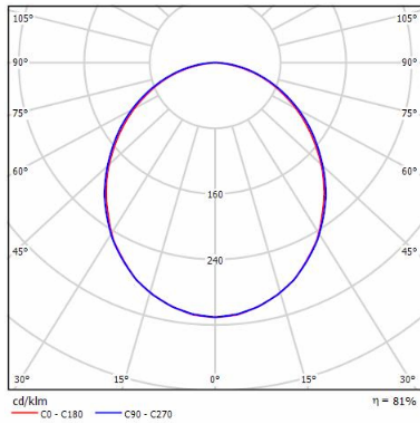

FOTOMETRÍAS / PHOTOMETRY

Óptica transparente