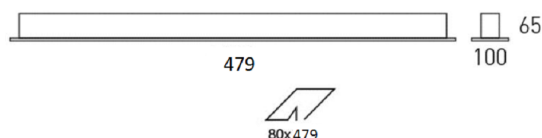

Ancho / Width: 98 mm.

Largo / Length: 479 mm.

Alto / Height: 65 mm.

Aliket BASIC LED 479mm - 16W / Aliket BASIC LED 479mm - 16W

ACCESORIOS / ACCESSORIES

- DRD** Driver regulable Dali / Dali Dimmable driver
- 3422** Óptica asimétrica 1 lado / One side asymmetrical optic
- 3423** Óptica intensiva / Intensive optic
- CRI90** CRI>90
- 0167** Pinza para superficie Aliket / Aliket surface clamp
- 0050010** Codo ciego 90° / 90° blind Joint