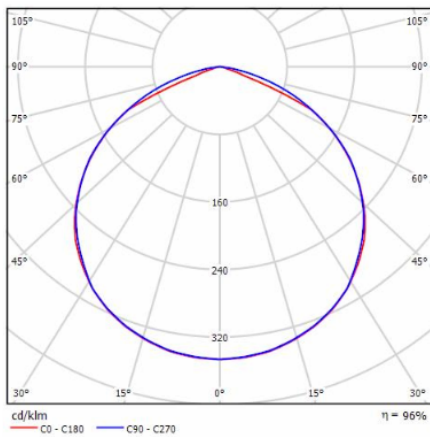

Óptica asimétrica