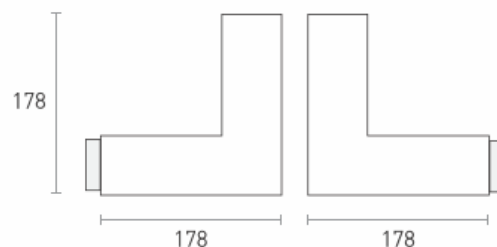

#### DIMENSIONES / MEASURES

Ancho / Width: 50 mm.

Largo / Length: 178 mm.

Alto / Height: 70 mm.

Unión en L Aliket infinit - 12W / L union Aliket infinit - 12W Ref.:

ACCESORIOS / ACCESSORIES

- DRD** Driver regulable Dali / Dali Dimmable driver
- CRI90** CRI>95
- LPF** LEDs Pescado / Fish - 4000K - CRI>90
- LPB** LEDs Pan / Bread - 3000K - CRI>90
- LCM** LEDs Carne / Meat - 2700K - CRI>90
- LVV** LEDs Verd. y fruta / Veg. and fruit - 4000K - CRI>90