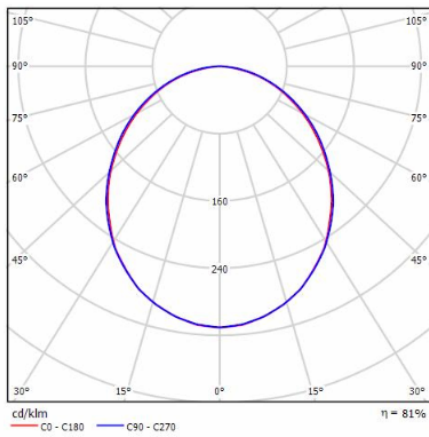

Sistema de unión

Esquema de conexionado