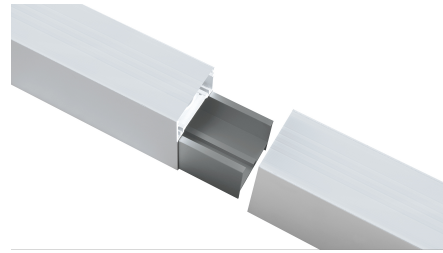

Ejemplo de instalación