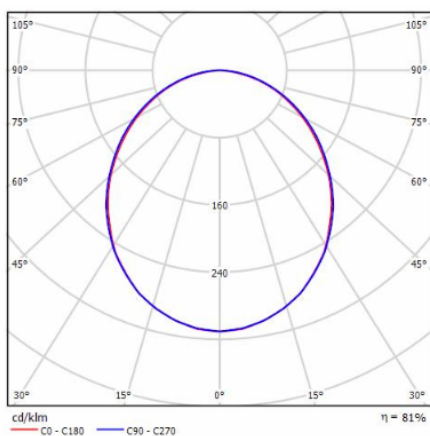

Sistema de unión

Esquema de conexionado