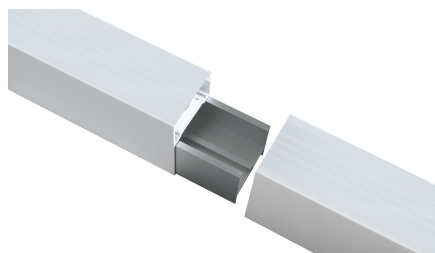

Ejemplo de instalación