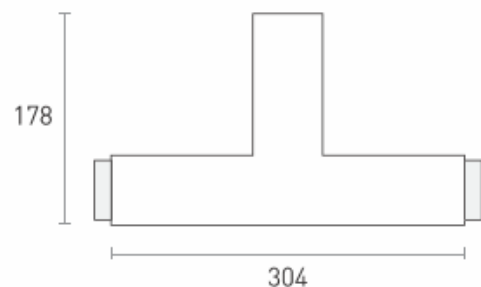

INCLUYE / INCLUDES

Se suministra de manera estándar con 4000K.

Standardly supplied with 4000K.