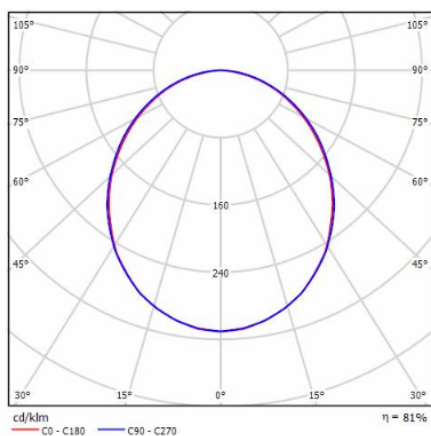

Sistema de unión

Esquema de conexionado