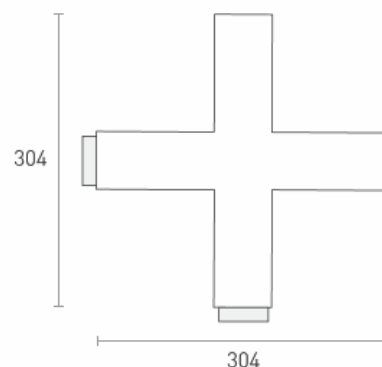

INCLUYE / INCLUDES

Se suministra de manera estándar con 4000K.

Standardly supplied with 4000K.