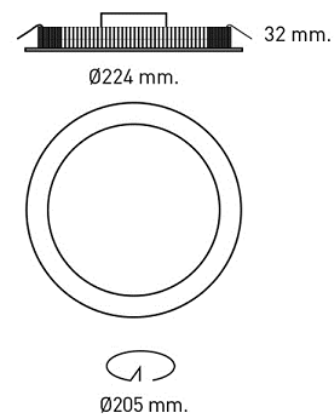

Grado de protección / Protection degree: IP44  
Índice de reprod. crom. IRC / Chromatic reprod. index CRI: 80

**DESCRIPCIÓN / DESCRIPTION**

Cuerpos fabricados en aluminio con recubrimiento de pintura al horno.  
Novedosa óptica de PMMA que proporciona una iluminación homogénea en toda su superficie, con un espesor mínimo de la luminaria.  
Incluye driver incorporado en la luminaria adecuado al tipo de lámpara y potencia a usar.  
Módulos compuestos por Leds con una potencia total de 24w.  
Vida útil media estimada en 30.000 horas.  
Factor de potencia mayor de 0.9

01 Blanco / White  
52 Cromo mate / Matt chrome

**DIMENSIONES / MEASURES**

Peso / Weight: 0,9 Kg.  
Diámetro / Diameter:  $\varnothing$  224 mm.  
Corte de techo / Ceiling cut:  $\varnothing$  205 mm.

Clase energética: