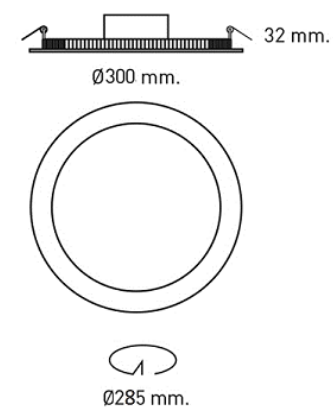

Grado de protección / Protection degree: IP44
Índice de reprod. crom. IRC / Chromatic reprod. index CRI: 80

DESCRIPCIÓN / DESCRIPTION

Cuerpos fabricados en aluminio con recubrimiento de pintura al horno.
Novedosa óptica de PMMA que proporciona una iluminación homogénea en toda su superficie, con un espesor mínimo de la luminaria.
Incluye driver incorporado en la luminaria adecuado al tipo de lámpara y potencia a usar.
Módulos compuestos por Leds con una potencia total de 24w.
Vida útil media estimada en 30.000 horas.
Factor de potencia mayor de 0.9

DIMENSIONES / MEASURES

Peso / Weight: 0,9 Kg.
Alto / Height: 32 mm.
Diámetro / Diameter: \varnothing 300 mm.
Corte de techo / Ceiling cut: \varnothing 285 mm.

ACCESORIOS / ACCESSORIES

- DR20** Driver regulable 1-10v / 1-10v Dimmable driver
- DRD20** Driver regulable Dali / Dimmable driver Dali
- DRP20** Driver regulable con pulsador / Dimmable avec bouton poussoir

18W

3000°K-4000°K-5700°K

CE **DECLARACIÓN DE CONFORMIDAD**
CONFORMITY DECLARATION

Referencia del producto: **2705 01 24 COMPACT LED CIRCULAR EMPOTRABLE 24W**

Product reference: **2705 01 24 COMPACT LED CIRCULAR RECESSED 24W**