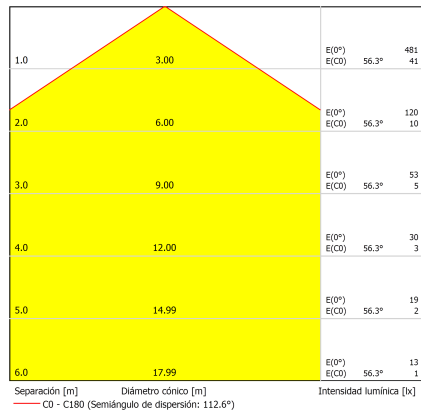

FOTOMETRÍAS / PHOTOMETRY