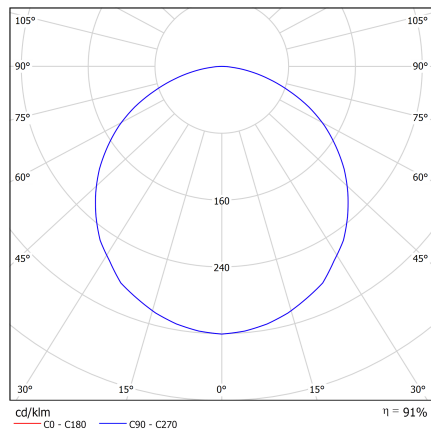

18W

3000°K-4000°K-5700°K