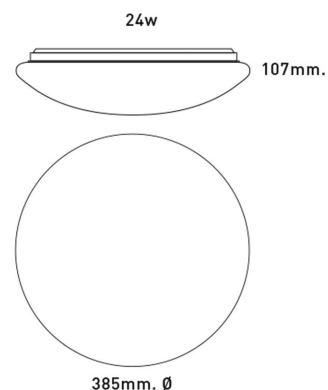

OVEL LED SUPERFICIE 24W
OVEL LED SURFACE 24W
Ref.: **801 24**

Lámpara / Lamp: LED
Equipos / Equipment: Driver con sensor de movimiento
Wattios / Watt: 22W
W/consumo / consumption: 2 W
Tensión de trabajo / Operating voltage: 220-240v 50-60 Hz
Vida útil / Life span: 30.000 h.
Temperatura de color / Colour temperature:
3000°K (2000 lum.) 5700°K (2000 lum.)

Grado de protección / Protection degree: IP20
Índice de reprod. crom. IRC / Chromatic reprod. index CRI: 80
Grado de protección / Protection degree: IK 04

DESCRIPCIÓN / DESCRIPTION

Chapa de acero con recubrimiento de pintura al horno.
Difusor de policarbonato blanco mate.
Directamente a red 230v, incluye sensor de movimiento con alcance hasta 8m

COLORES / COLOURS

01 Blanco / White

DIMENSIONES / MEASURES

Peso / Weight: 0,7 Kg.
Diámetro / Diameter: \varnothing 330 mm.

Ovel LED superficie 24W / Ovel LED surface 24W Ref.: 801 24

ACCESORIOS / ACCESSORIES