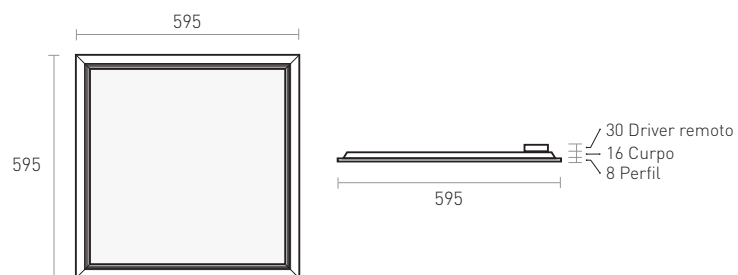

Material fabricación,
aluminio y PS

ZELEK CCT

PANEL LED
TUNABLE WHITE

REFERENCIAS

ZELEK CCT / Armstrong

Ref.	Color	Óptica	Dimensiones	W LED	Lm. LED	W Sistema	Lm. Sistema	Tep. Color Ajustable
S22000140CCT	Blanco	90°	59,5 x 59,5 x 20 cm.	34,5	5.260	38	3.500	3000K / 4000K / 6000K

Tolerancias:
 +-7% flujo LED
 +- 10% potencia luminaria

SWICTH

CONTROL DE TEMPERATURA DE BLANCOS

TUNABLE WHITE

3000K

4000K

6000K

DIMENSIONES

RESUMEN ÓPTICAS **ZELEK** CCT

	EXTENSIVA
	
	90°
Recomendación Altura	3-6 m.
INDUSTRIA	•
RETAIL	•
OFICINAS	•
EDUCACIÓN	•

GENERADOR REFERENCIA **ZELEK** CCT

Ref. Producto	Color luminaria	Potencia W	Sistema
S2200 (Armstrong)	01 (Blanco)	40 (38w)	CCT
↓	↓	↓	↓
S2200	01	40	CCT
Ej. configuración ref. S22000140CCT			