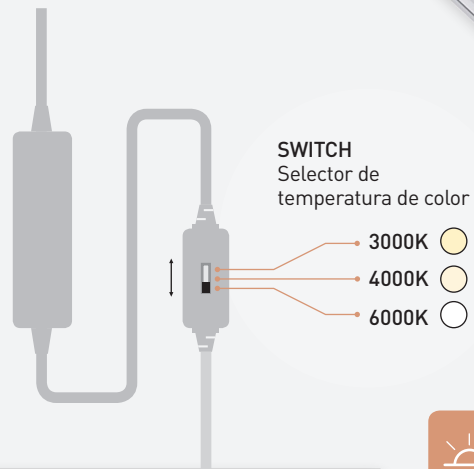

secom
here comes the light

ZELEK CCT

PANEL LED
TUNABLE WHITE

www.secom.es

ZELEK CCT

PANEL LED
TUNABLE WHITE

ZELEK CCT, panel LED con control de temperatura de blancos, sistema tunable white. Convierte tu iluminación a blanco cálido, blanco neutro o a blanco frío, con una única luminaria y fácilmente configurable a través de selector (switch).

LED		Fr	W			IP	IK	°K	CRI						PF
2835 MID POWER	220-240V ac	50/60Hz	34,5 LED 38 Sistema	✓	SWITCH	20	02	3000K 4000K 6000K	>80	0° +35°	90°	RIESGO FOTOBIOLOGICO 0	50.000h. (L80B10) 25°C	1,540	0,96

SWITCH
Selector de
temperatura de color

3000K 

4000K 

6000K 

LED MP
LED de alta eficiencia.
101 Lm/W, alta intensidad de luz.
Bajo decaimiento lumínico.
Flujo luminoso uniforme.

Flicker
Free

Ángulo de
apertura 90°

Riesgo
fotobiológico 0

Fácil
instalación

Material fabricación,
aluminio y PS

ZELEK CCT

PANEL LED
TUNABLE WHITE

REFERENCIAS

ZELEK CCT / Armstrong

Ref.	Color	Óptica	Dimensiones	W LED	Lm. LED	W Sistema	Lm. Sistema	Tep. Color Ajustable
S22000140CCT	Blanco	90°	59,5 x 59,5 x 20 cm.	34,5	5.260	38	3.500	3000K / 4000K / 6000K