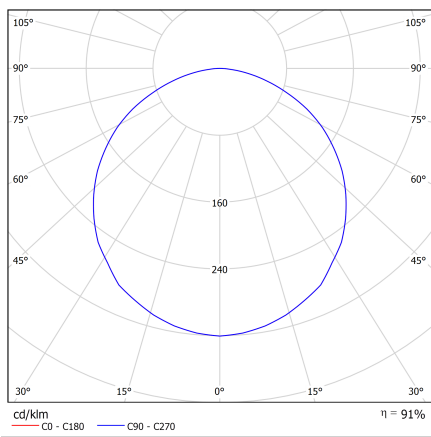

DIMENSIONES / MEASURES

Peso / Weight: 0,5 Kg.
Alto / Heigh: 30 mm.
Diámetro / Diameter: \varnothing 170 mm.
Corte de techo / Ceiling cut: \varnothing 155 mm.

ACCESORIOS / ACCESSORIES

Clase energética:

GARANTÍA / GUARANTEE: 2 años observando las condiciones de venta de nuestro Catálogo General / 2 years watching to the conditions of sales of our General Catalog.

FOTOMETRÍAS / PHOTOMETRY

4000K-5700K

CE **DECLARACIÓN DE CONFORMIDAD**
CONFORMITY DECLARATION

Referencia del producto: **1710 12 DIY NUVA ECO LED MINI CIRCULAR EMP. 12W**
Product reference: **1710 12 DIY NUVA ECO LED MINI CIRCULAR RECESSED 12W**