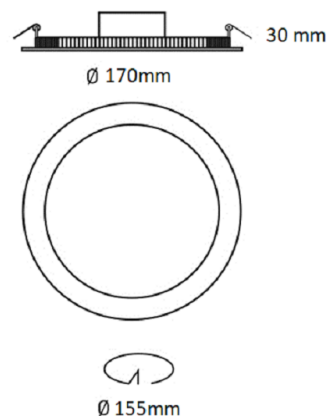

DIMENSIONES / MEASURES

Peso / Weight: 0,5 Kg.
Alto / Heigh: 30 mm.
Diámetro / Diameter: \varnothing 170 mm.
Corte de techo / Ceiling cut: \varnothing 155 mm.

ACCESORIOS / ACCESSORIES

Clase energética:

GARANTÍA / GUARANTEE: 2 años observando las condiciones de venta de nuestro Catálogo General / 2 years watching to the conditions of sales of our General Catalog.

FOTOMETRÍAS / PHOTOMETRY

4000K-5700K

CE **DECLARACIÓN DE CONFORMIDAD**
CONFORMITY DECLARATION

Referencia del producto: **1710 12 DIY NUVA ECO LED MINI CIRCULAR EMP. 12W**
Product reference: **1710 12 DIY NUVA ECO LED MINI CIRCULAR RECESSED 12W**