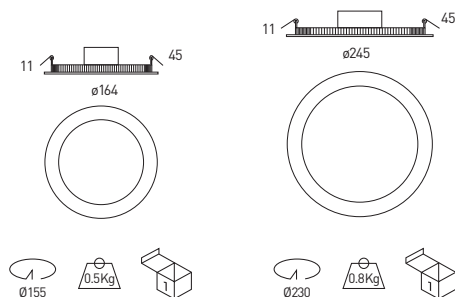

- 9w: 136 Leds Osram Duris E3 0,065w.
 15w: 238 Leds Osram Duris E3 0,065w.
 20w: 63 Leds Osram Duris E5 0,32w.
- Dimensiones / Measures:
 9w: \varnothing 164mm h=11mm.
 15/20w: \varnothing 245mm h=11mm.
- IP44 / CRI 80.
- Vida útil estimada / Lifespan: 40.000 hours.