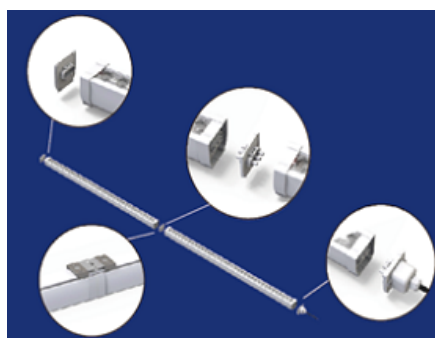

Conexionado