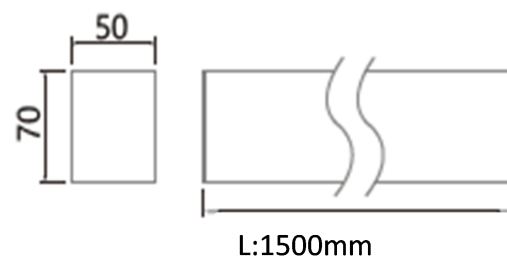

01 Blanco / White

02 Negro / Black

52 Cromo mate / Matt chrome

DIMENSIONES / MEASURES

Peso / Weight: 2 Kg.

Ancho / Width: 50 mm.

Largo / Length: 1500 mm.

Alto / Height: 70 mm.