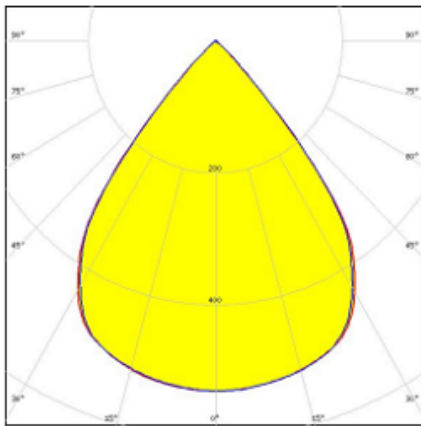

FOTOMETRÍAS / PHOTOMETRY

80°