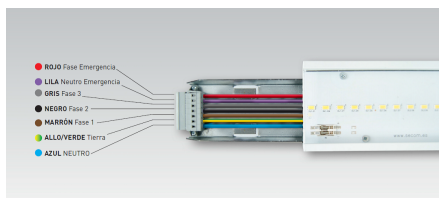

FOTOMETRÍAS / PHOTOMETRY

Óptica transparente

Óptica mate

Óptica asimétrica

Esquema de conexionado

CE **DECLARACIÓN DE CONFORMIDAD**
CONFORMITY DECLARATION

Referencia del producto: **037 01 1 40 Aliket LED 1200mm - 40W**