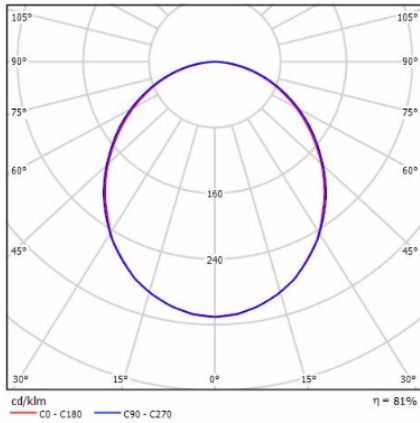

Aliket LED 1200mm - 40W / Aliket LED 1200mm - 40W Ref.: 037 01 1

FOTOMETRÍAS / PHOTOMETRY

Óptica transparente