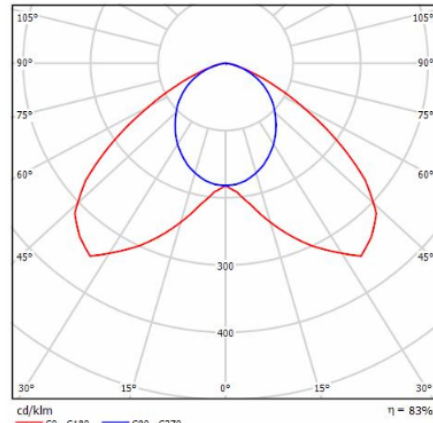

Óptica mate