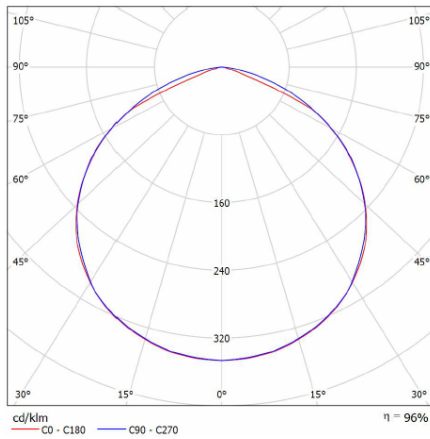

Óptica asimétrica