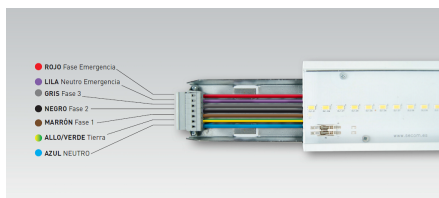

Esquema de conexionado