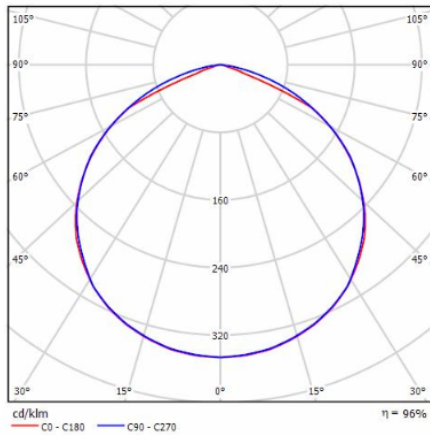

Óptica asimétrica