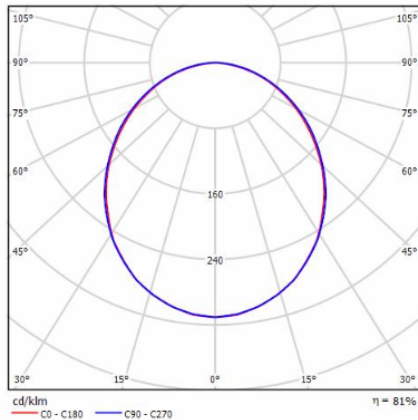

Aliket LED 1500mm - 75W / Aliket LED 1500mm - 75W Ref.: 037 01 4

FOTOMETRÍAS / PHOTOMETRY

Óptica transparente