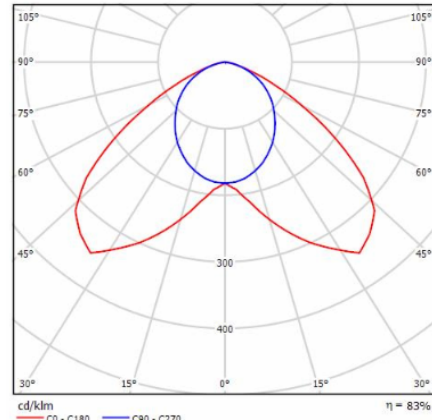

Óptica mate