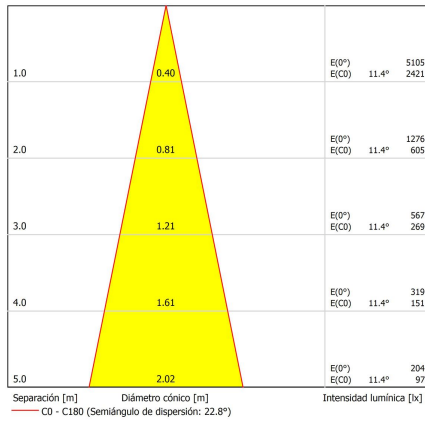

FOTOMETRÍAS / PHOTOMETRY

3000°K