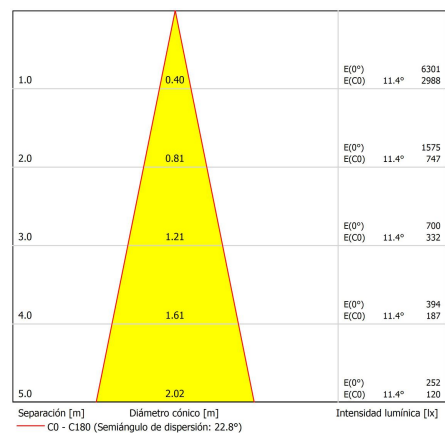

4000°K

5000°K