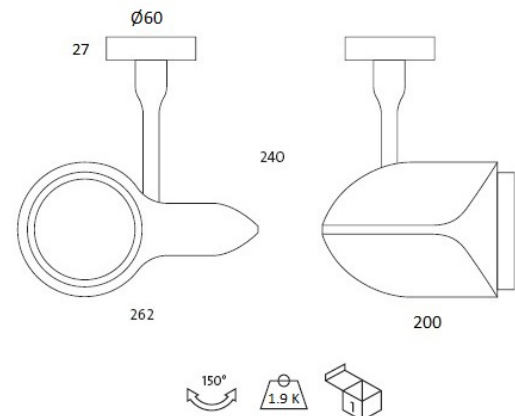

INSTALACIÓN / INSTALLATION

Directamente a carril electrificado 220V.

Directly on electrifield 220V.

INCLUYE / INCLUDES

Incluye driver y lámpara LED 26W.
Se suministra de manera estándar con lámpara de 4000°K.

Includes driver and LED 26w lamp.
Standardly supplied with 4000°K lamp.

COLORES / COLOURS

01 Blanco / White
02 Negro / Black
52 Cromo mate / Matt chrome
58 Gris / Grey

DIMENSIONES / MEASURES

Peso / Weight: 1,9 Kg.
Ancho / Width: 262 mm.
Largo / Length: 200 mm.
Alto / Height: 240 mm.