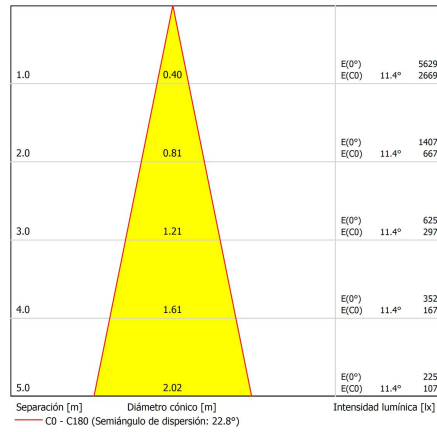

FOTOMETRÍAS / PHOTOMETRY