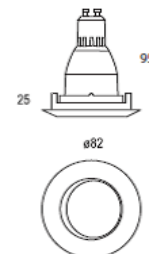

Para empotrar en falso techo, adaptable a todo tipo de techos modulares y de escayola.

Recessed for false ceilings, adaptable to all kinds of modular and smooth plaster ceilings.

INCLUYE / INCLUDES

Incluye lámpara LED 8W.
Se suministra de manera estándar con lámpara LED de 3000°K.
Includes 8W LED lamp.
Standardly supplied with 3000°K lamp.

COLORES / COLOURS

01 Blanco / White
02 Negro / Black
03 Dorado / Gold
05 Cromo / Chrome
52 Cromo mate / Matt chrome

DIMENSIONES / MEASURES

Peso / Weight: 0,15 Kg.
Alto / Height: 25 mm.
Diámetro / Diameter: ø 82 mm.
Corte de techo / Ceiling cut: ø 72 mm.