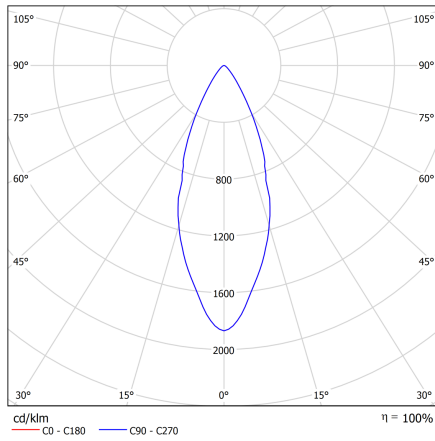

Basculante Zamak 50mm LED 8W GU-10 / Adjustable Zamak 50mm

FOTOMETRÍAS / PHOTOMETRY

3000°K

3000°K