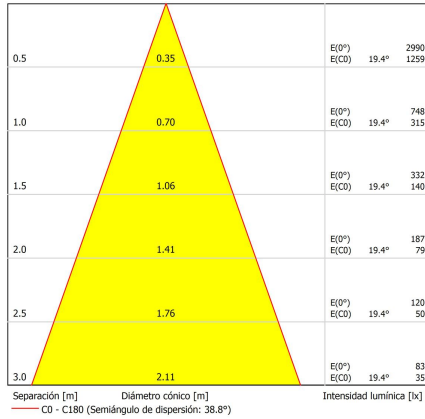

Basculante Zamak 50mm LED 8W GU-10 / Adjustable Zamak 50mm

FOTOMETRÍAS / PHOTOMETRY

3000°K

3000°K