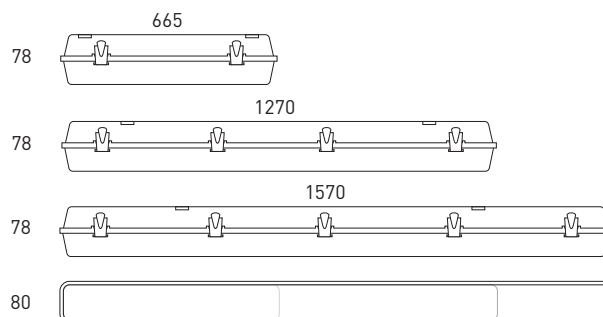

BERNNA ECO LED

Pantalla estanca
Waterproof screen

Berna Eco LED estanca / Berna Eco LED waterproof

Incluye driver y leds
Includes driver and leds

Ref.	Color / Colour	Med. / Measur.	Lumens	W	€	RAEE lum.
907 20 85	Gris / Gray	665x80x78	3047	20w	39,70	0,10
907 40 85	Gris / Gray	1270x80x78	6094	42w	64,80	0,10
907 60 85	Gris / Gray	1570x80x78	8802	60w	76,20	0,10

* Se suministra de manera estándar con LED 5700° K.
* Standardly supplied with 57000° K LED lamp.

OPCIONES / OPTIONS LED

	Ref. 84	Ref. 85
CRI>80 / Temperatura de color / Colour temperature	4000°K	5700°K
Lum 20w	2894	3047
Lum 42w	5788	6094
Lum 60w	8631	8802