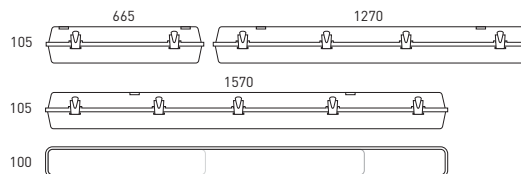

Polígono Industrial la Estrella. C/ Marte 18-21
0500 Molina de Segura (Murcia) Spain - Buzón de correos nº11
Tlf.: 968 80 12 11 - Fax.: 968 89 10 48
www.secom.es

secom
here comes the light