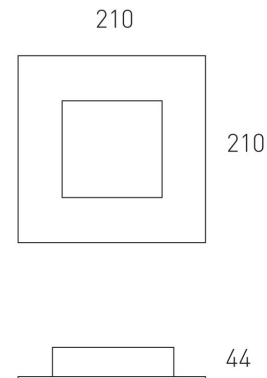

#### DIMENSIONES / MEASURES

Ancho / Width: 210 mm.  
Largo / Length: 210 mm.  
Alto / Height: 44 mm.

ACCESORIOS / ACCESSORIES

Clase energética:

GARANTÍA / GUARANTEE: 3 años observando las condiciones de venta de nuestro Catálogo General / 3 years watching to the conditions of sales of our General Catalog.