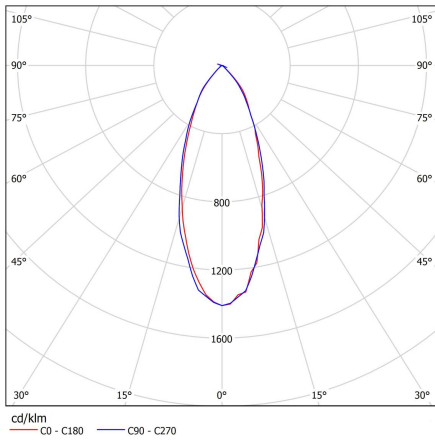

FOTOMETRÍAS / PHOTOMETRY

38º

54º