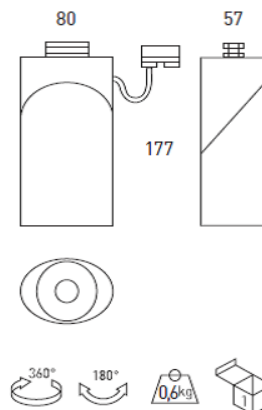

INSTALACIÓN / INSTALLATION

Directamente a carril electrificado 220V
Directly on electrified track 220V.

INCLUYE / INCLUDES

Incluye driver y lámpara LED 9W.
Se suministra de manera estándar con ángulo máximo de apertura (38°).
Se suministra de manera estándar con lámpara 4000°K.

Includes electronic equipments and 9W LED lamp.
Standardly supplied with maximum lamp opening angle (38°).
Standardly supplied with 4000°K lamp

COLORES / COLOURS

01 Blanco / White
02 Negro / Black
52 Cromo mate / Matt chrome
58 Gris / Grey

DIMENSIONES / MEASURES

Peso / Weight: 0.6 Kg.
Ancho / Width: 57 mm.
Largo / Length: 80 mm.
Alto / Height: 177 mm.

ACCESORIOS / ACCESSORIES

- C54** Cierre difusor mate 54° de apertura / Matt lock diffuser 54° opening angle.
- 12** Ángulo de apertura 12° / Opening angle 12°
- CRI90** CRI>95
- DRF** Driver regulable por corte de fase / Dimmable driver edge phase