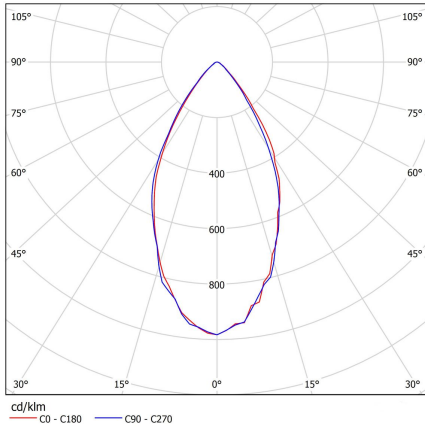

FOTOMETRÍAS / PHOTOMETRY

38º

54º