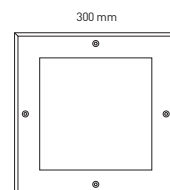

Polígono Industrial La Estrella. C/ Marte 18-21.
30500 Molina de Segura. Murcia. Spain
Tlf. 968 80 12 11 / Fax 968 89 10 48
secom@secom.es

Dpto. Exportación.
Tlf. ++34-968-80 18 00
Fax. ++34-968-89 10 48
export@secom.es