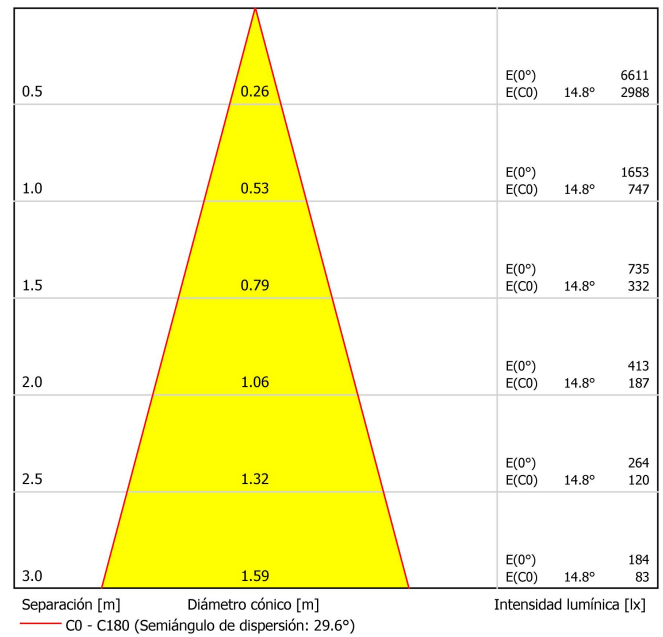

Cesspro Suspensión 4 lámparas LED-111 / Cesspro Suspension 4 LED

ACCESORIOS / ACCESSORIES

GARANTÍA / GUARANTEE: 2 años observando las condiciones de venta de nuestro Catálogo General / 2 years watching to the conditions of sales of our General Catalog.

FOTOMETRÍAS / PHOTOMETRY

3000°K

Cesspro Suspensión 4 lámparas LED-111 / Cesspro Suspension 4 LED

1.0	0.40	E(0°) 5629 E(C0) 2669
2.0	0.81	E(0°) 1407 E(C0) 667
3.0	1.21	E(0°) 625 E(C0) 297
4.0	1.61	E(0°) 352 E(C0) 167
5.0	2.02	E(0°) 225 E(C0) 107

Separación [m]   Diámetro cónico [m]   Intensidad lumínica [lx]

— C0 - C180 (Semiángulo de dispersión: 22.8°)

4000°K