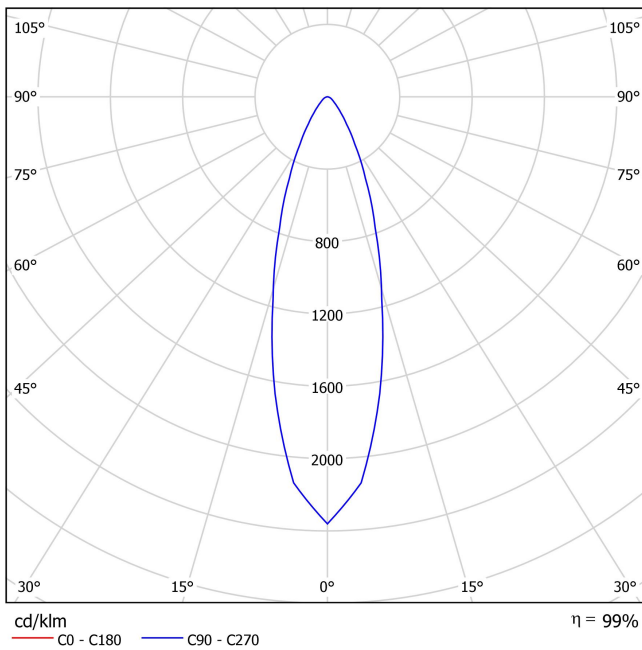

Cesspro Suspensión 4 lámparas LED-111 / Cesspro Suspension 4 LED

ACCESORIOS / ACCESSORIES

GARANTÍA / GUARANTEE: 2 años observando las condiciones de venta de nuestro Catálogo General / 2 years watching to the conditions of sales of our General Catalog.

FOTOMETRÍAS / PHOTOMETRY

3000°K

Cesspro Suspensión 4 lámparas LED-111 / Cesspro Suspension 4 LED

1.0	0.40	E(0°) 5629 E(C0) 2669
2.0	0.81	E(0°) 1407 E(C0) 667
3.0	1.21	E(0°) 625 E(C0) 297
4.0	1.61	E(0°) 352 E(C0) 167
5.0	2.02	E(0°) 225 E(C0) 107

Separación [m]   Diámetro cónico [m]   Intensidad lumínica [lx]

— C0 - C180 (Semiángulo de dispersión: 22.8°)

4000°K