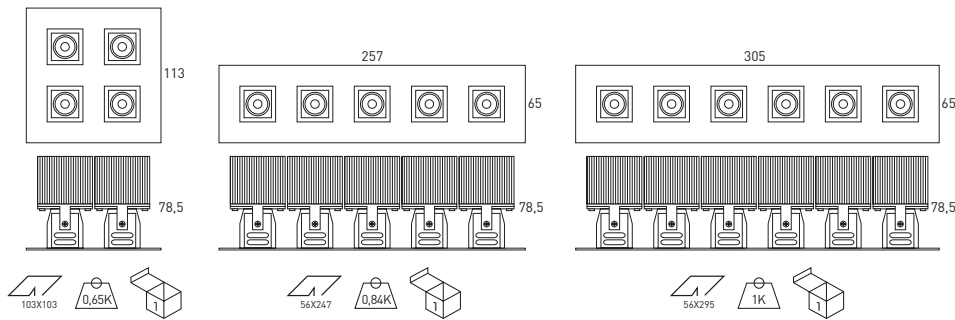

Cina V4 rectangular