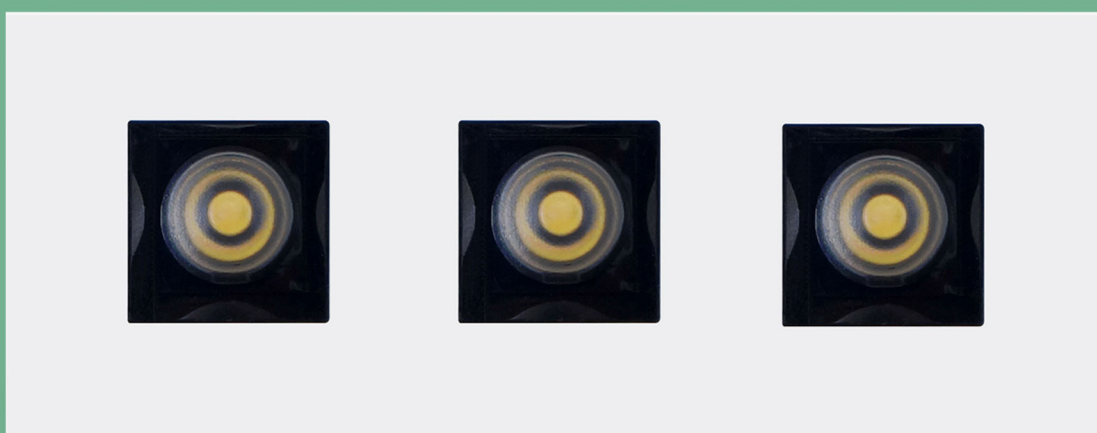

secom
here comes the light

CINA V

EMPOTRABLE
RECESSED
IP20

www.secom.es