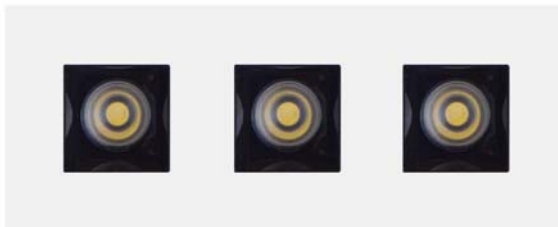

# CINA V LED

EMPOTRABLE / RECESSED / IP20

CINA V1

CINA V3

CINA V2

CINA V4 rectangular