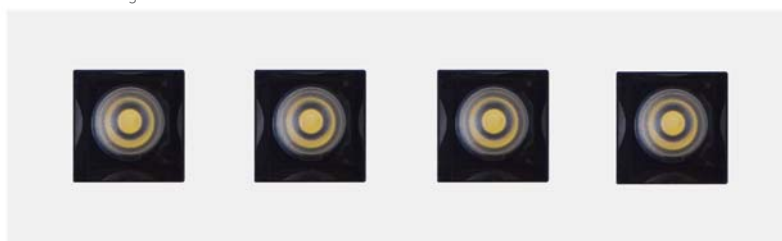

# CINA V LED

EMPOTRABLE / RECESSED / IP20

CINA V1

CINA V3

CINA V2

CINA V4 rectangular

## Cina V1

Incluye driver y lámparas LED / Includes driver and LED lamp

Ref.	Color / Colour	Lúmenes	W
123 01 09 84	Blanco / White	905	9w

\* Se suministra de manera estándar con lámpara 4000° K.  
\* Standardly supplied with 4000° K lamp.