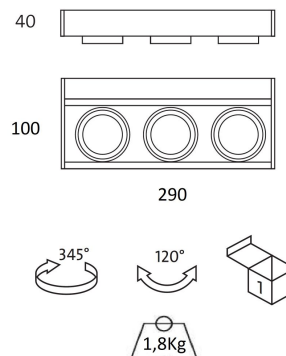

**COLORES / COLOURS**

02 Negro / Black  
52 Cromo mate / Matt chrome  
90 Titanio / Titanium  
58 Gris / Grey

**DIMENSIONES / MEASURES**

Peso / Weight: 1,8 Kg.  
Ancho / Width: 290 mm.  
Largo / Length: 100 mm.  
Alto / Height: 40 mm.