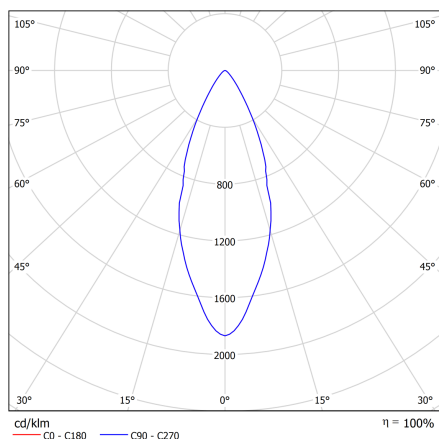

Combox Superficie 3 Lamparas LED 8W / Combox Surface 3 LED 8W

FOTOMETRÍAS / PHOTOMETRY

3000°K

3000°K