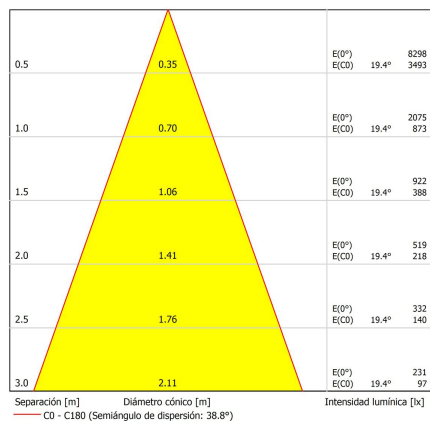

Combox Superficie 3 Lamparas LED 8W / Combox Surface 3 LED 8W

FOTOMETRÍAS / PHOTOMETRY

3000°K

3000°K