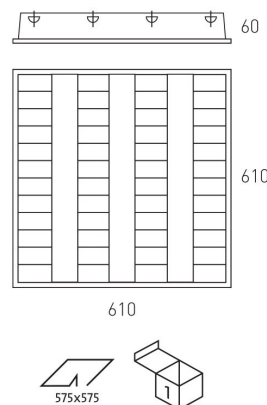

52 Cromo mate / Matt chrome

90 Titanio / Titanium

DIMENSIONES / MEASURES

Ancho / Width: 610 mm.

Largo / Length: 610 mm.

Alto / Height: 60 mm.

Corte de techo / Ceiling cut: 575x575 mm.

ACCESORIOS / ACCESSORIES