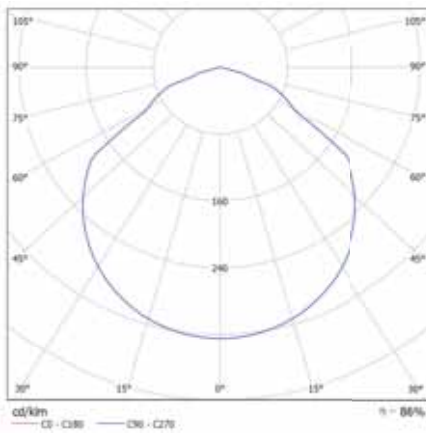

#### DIMENSIONES / MEASURES

Peso / Weight: 9,8 Kg.  
Ancho / Width: 247,10 mm.  
Largo / Length: 499,23 mm.  
Alto / Height: 350,43 mm.

ACCESORIOS / **ACCESSORIES**

- DR** Driver regulable 1 - 10v / Dimmable driver 1 - 10v
- DRD** Driver regulable Dali / Dimmable driver Dali
- DRPR** Driver programable / Programmable driver
- LTV** LED para retransmisión por TV (5700°K CRI>90) /  TV broadcasting LED (5700°K CRI>90)
  - 1 Óptica simétrica extensiva 41° / Extensive symmetric optics 41°
  - 2 Óptica simétrica media 32° / Medium symmetric optics 32°
  - 3 Óptica simétrica intensiva 21° / Intensive symmetric optics 21°
  - 4 Óptica asimétrica frontal 50° / Frontal asymmetric optics 50°
  - 5 Óptica asimétrica 2 lados 120° log. y 40° transversal a 25° /  Asymmetric optic 2 sides 120° Lengthwise

Óptica 110° apertura / Optics 110° opening

Óptica simétrica extensiva 41° / Extensive symmetric optics 41°

Óptica simétrica media 32° / Medium symmetric optics 32°

Óptica simétrica intensiva 21° / Intensive symmetric optics 21°

Óptica asimétrica frontal 50° / Frontal asymmetric optics 50°

Óp. asimétrica 2 lados 120° log. y 40° trans. a 25° / Asymmetric optic 2 sides 120° Lengthwise and 40°

**DECLARACIÓN DE CONFORMIDAD  
CONFORMITY DECLARATION**