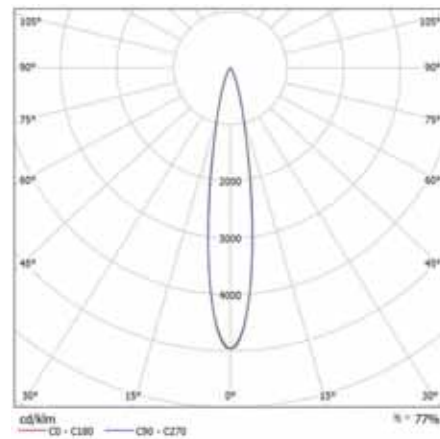

#### DIMENSIONES / MEASURES

Peso / Weight: 9,8 Kg.  
Ancho / Width: 247,10 mm.  
Largo / Length: 499,23 mm.  
Alto / Height: 350,43 mm.

ACCESORIOS / **ACCESSORIES**

- DR** Driver regulable 1 - 10v / Dimmable driver 1 - 10v
- DRD** Driver regulable Dali / Dimmable driver Dali
- DRPR** Driver programable / Programmable driver
- LTV** LED para retransmisión por TV (5700°K CRI>90) /  TV broadcasting LED (5700°K CRI>90)
  - 1 Óptica simétrica extensiva 41° / Extensive symmetric optics 41°
  - 2 Óptica simétrica media 32° / Medium symmetric optics 32°
  - 3 Óptica simétrica intensiva 21° / Intensive symmetric optics 21°
  - 4 Óptica asimétrica frontal 50° / Frontal asymmetric optics 50°
  - 5 Óptica asimétrica 2 lados 120° log. y 40° transversal a 25° /  Asymmetric optic 2 sides 120° Lengthwise

Óptica 110° apertura / Optics 110° opening

Óptica simétrica extensiva 41° / Extensive symmetric optics 41°

Óptica simétrica media 32° / Medium symmetric optics 32°

Óptica simétrica intensiva 21° / Intensive symmetric optics 21°

Óptica asimétrica frontal 50° / Frontal asymmetric optics 50°

Óp. asimétrica 2 lados 120° log. y 40° trans. a 25° / Asymmetric optic 2 sides 120° Lengthwise and 40°

**DECLARACIÓN DE CONFORMIDAD  
CONFORMITY DECLARATION**