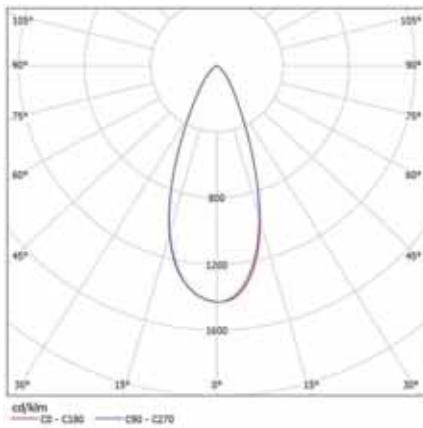

#### DIMENSIONES / MEASURES

Peso / Weight: 9,8 Kg.  
Ancho / Width: 247,10 mm.  
Largo / Length: 499,23 mm.  
Alto / Height: 350,43 mm.

ACCESORIOS / **ACCESSORIES**

- DR** Driver regulable 1 - 10v / Dimmable driver 1 - 10v
- DRD** Driver regulable Dali / Dimmable driver Dali
- DRPR** Driver programable / Programmable driver
- LTV** LED para retransmisión por TV (5700°K CRI>90) /  TV broadcasting LED (5700°K CRI>90)
  - 1 Óptica simétrica extensiva 41° / Extensive symmetric optics 41°
  - 2 Óptica simétrica media 32° / Medium symmetric optics 32°
  - 3 Óptica simétrica intensiva 21° / Intensive symmetric optics 21°
  - 4 Óptica asimétrica frontal 50° / Frontal asymmetric optics 50°
  - 5 Óptica asimétrica 2 lados 120° log. y 40° transversal a 25° /  Asymmetric optic 2 sides 120° Lengthwise

Óptica 110° apertura / Optics 110° opening

Óptica simétrica extensiva 41° / Extensive symmetric optics 41°

Óptica simétrica media 32° / Medium symmetric optics 32°

Óptica simétrica intensiva 21° / Intensive symmetric optics 21°

Óptica asimétrica frontal 50° / Frontal asymmetric optics 50°

Óp. asimétrica 2 lados 120° log. y 40° trans. a 25° / Asymmetric optic 2 sides 120° Lengthwise and 40°

**DECLARACIÓN DE CONFORMIDAD  
CONFORMITY DECLARATION**