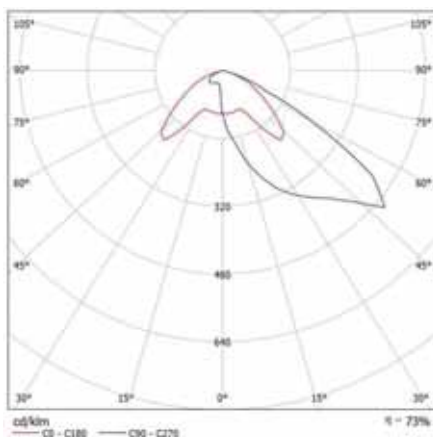

#### DIMENSIONES / MEASURES

Peso / Weight: 9,8 Kg.  
Ancho / Width: 247,10 mm.  
Largo / Length: 499,23 mm.  
Alto / Height: 350,43 mm.

ACCESORIOS / **ACCESSORIES**

- DR** Driver regulable 1 - 10v / Dimmable driver 1 - 10v
- DRD** Driver regulable Dali / Dimmable driver Dali
- DRPR** Driver programable / Programmable driver
- LTV** LED para retransmisión por TV (5700°K CRI>90) /  TV broadcasting LED (5700°K CRI>90)
  - 1 Óptica simétrica extensiva 41° / Extensive symmetric optics 41°
  - 2 Óptica simétrica media 32° / Medium symmetric optics 32°
  - 3 Óptica simétrica intensiva 21° / Intensive symmetric optics 21°
  - 4 Óptica asimétrica frontal 50° / Frontal asymmetric optics 50°
  - 5 Óptica asimétrica 2 lados 120° log. y 40° transversal a 25° /  Asymmetric optic 2 sides 120° Lengthwise

Óptica 110° apertura / Optics 110° opening

Óptica simétrica extensiva 41° / Extensive symmetric optics 41°

Óptica simétrica media 32° / Medium symmetric optics 32°

Óptica simétrica intensiva 21° / Intensive symmetric optics 21°

Óptica asimétrica frontal 50° / Frontal asymmetric optics 50°

Óp. asimétrica 2 lados 120° log. y 40° trans. a 25° / Asymmetric optic 2 sides 120° Lengthwise and 40°

**DECLARACIÓN DE CONFORMIDAD  
CONFORMITY DECLARATION**