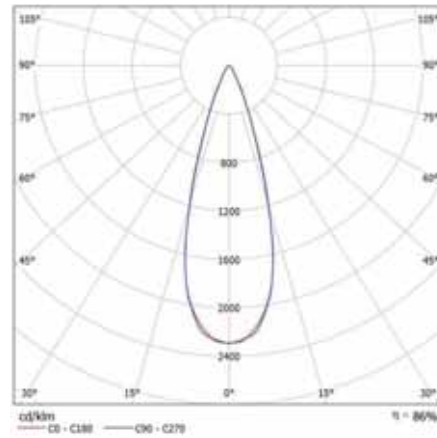

#### DIMENSIONES / MEASURES

Peso / Weight: 9,8 Kg.  
Ancho / Width: 247,10 mm.  
Largo / Length: 499,23 mm.  
Alto / Height: 350,43 mm.

ACCESORIOS / **ACCESSORIES**

- DR** Driver regulable 1 - 10v / Dimmable driver 1 - 10v
- DRD** Driver regulable Dali / Dimmable driver Dali
- DRPR** Driver programable / Programmable driver
- LTV** LED para retransmisión por TV (5700°K CRI>90) /  TV broadcasting LED (5700°K CRI>90)
  - 1 Óptica simétrica extensiva 41° / Extensive symmetric optics 41°
  - 2 Óptica simétrica media 32° / Medium symmetric optics 32°
  - 3 Óptica simétrica intensiva 21° / Intensive symmetric optics 21°
  - 4 Óptica asimétrica frontal 50° / Frontal asymmetric optics 50°
  - 5 Óptica asimétrica 2 lados 120° log. y 40° transversal a 25° /  Asymmetric optic 2 sides 120° Lengthwise

Óptica 110° apertura / Optics 110° opening

Óptica simétrica extensiva 41° / Extensive symmetric optics 41°

Óptica simétrica media 32° / Medium symmetric optics 32°

Óptica simétrica intensiva 21° / Intensive symmetric optics 21°

Óptica asimétrica frontal 50° / Frontal asymmetric optics 50°

Óp. asimétrica 2 lados 120° log. y 40° trans. a 25° / Asymmetric optic 2 sides 120° Lengthwise and 40°

**DECLARACIÓN DE CONFORMIDAD  
CONFORMITY DECLARATION**