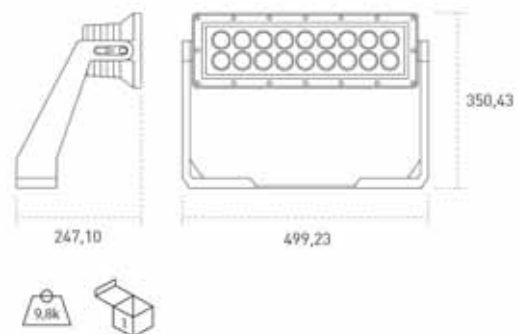

#### INCLUYE / INCLUDES

Incluye driver y lámparas LED 185w.

Se suministra de manera estándar con lámpara de 5000°K.

**It includes driver and 185w LED lamps.**

**Standardly supplied with 5000° K LED lamps.**

#### DIMENSIONES / MEASURES

Peso / Weight: 9,8 Kg.  
Ancho / Width: 247,10 mm.  
Largo / Length: 499,23 mm.  
Alto / Height: 350,43 mm.

ACCESORIOS / **ACCESSORIES**

- DR** Driver regulable 1 - 10v / Dimmable driver 1 - 10v
- DRD** Driver regulable Dali / Dimmable driver Dali
- DRPR** Driver programable / Programmable driver
- LTV** LED para retransmisión por TV (5700°K CRI>90) /  TV broadcasting LED (5700°K CRI>90)
  - 1 Óptica simétrica extensiva 41° / Extensive symmetric optics 41°
  - 2 Óptica simétrica media 32° / Medium symmetric optics 32°
  - 3 Óptica simétrica intensiva 21° / Intensive symmetric optics 21°
  - 4 Óptica asimétrica frontal 50° / Frontal asymmetric optics 50°
  - 5 Óptica asimétrica 2 lados 120° log. y 40° transversal a 25° /  Asymmetric optic 2 sides 120° Lengthwise