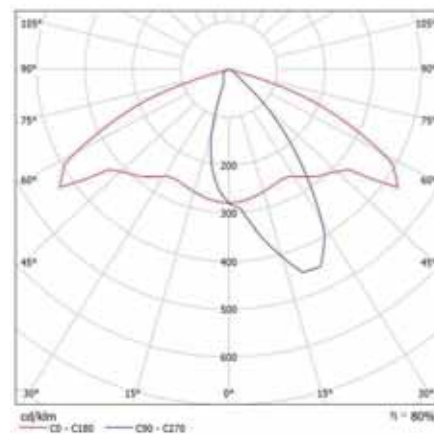

#### DIMENSIONES / MEASURES

Peso / Weight: 9,8 Kg.  
Ancho / Width: 247,10 mm.  
Largo / Length: 499,23 mm.  
Alto / Height: 350,43 mm.

ACCESORIOS / **ACCESSORIES**

- DR** Driver regulable 1 - 10v / Dimmable driver 1 - 10v
- DRD** Driver regulable Dali / Dimmable driver Dali
- DRPR** Driver programable / Programmable driver
- LTV** LED para retransmisión por TV (5700°K CRI>90) /  TV broadcasting LED (5700°K CRI>90)
  - 1 Óptica simétrica extensiva 41° / Extensive symmetric optics 41°
  - 2 Óptica simétrica media 32° / Medium symmetric optics 32°
  - 3 Óptica simétrica intensiva 21° / Intensive symmetric optics 21°
  - 4 Óptica asimétrica frontal 50° / Frontal asymmetric optics 50°
  - 5 Óptica asimétrica 2 lados 120° log. y 40° transversal a 25° /  Asymmetric optic 2 sides 120° Lengthwise

Óptica 110° apertura / Optics 110° opening

Óptica simétrica extensiva 41° / Extensive symmetric optics 41°

Óptica simétrica media 32° / Medium symmetric optics 32°

Óptica simétrica intensiva 21° / Intensive symmetric optics 21°

Óptica asimétrica frontal 50° / Frontal asymmetric optics 50°

Óp. asimétrica 2 lados 120° log. y 40° trans. a 25° / Asymmetric optic 2 sides 120° Lengthwise and 40°

**DECLARACIÓN DE CONFORMIDAD  
CONFORMITY DECLARATION**