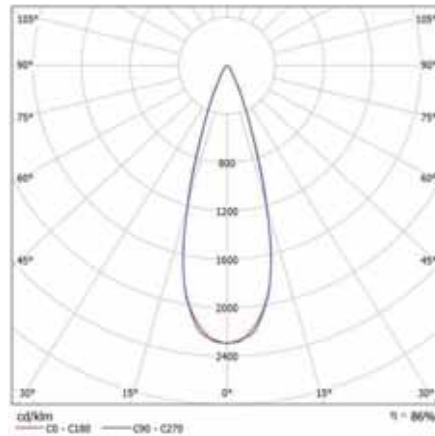

DIMENSIONES / MEASURES

Peso / Weight: 20.2 Kg.

Ancho / Width: 294.60 mm.

Largo / Length: 517.23 mm.

Alto / Height: 467.16 mm.

ACCESORIOS / **ACCESSORIES**

- DR** Driver regulable 1 - 10v / Dimmable driver 1 - 10v
- DRD** Driver regulable Dali / Dimmable driver Dali
- DRPR** Driver programable / Programmable driver
- LTV** LED para retransmisión por TV (5700°K CRI>90) / TV broadcasting LED (5700°K CRI>90)
 - 1 Óptica simétrica extensiva 41° / Extensive symmetric optics 41°
 - 2 Óptica simétrica media 32° / Medium symmetric optics 32°
 - 3 Óptica simétrica intensiva 21° / Intensive symmetric optics 21°
 - 4 Óptica asimétrica frontal 50° / Frontal asymmetric optics 50°
 - 5 Óptica asimétrica 2 lados 120° log. y 40° transversal a 25° / Asymmetric optic 2 sides 120° Lengthwise

Óptica 110° apertura / Optics 110° opening

Óptica simétrica extensiva 41° / Extensive symmetric optics 41°

Óptica simétrica media 32° / Medium symmetric optics 32°

Óptica simétrica intensiva 21° / Intensive symmetric optics 21°

Óptica asimétrica frontal 50° / Frontal asymmetric optics 50°

Óp. asimétrica 2 lados 120° log. y 40° trans. a 25° / Asymmetric optic 2 sides 120° Lengthwise and 40°

**DECLARACIÓN DE CONFORMIDAD
CONFORMITY DECLARATION**