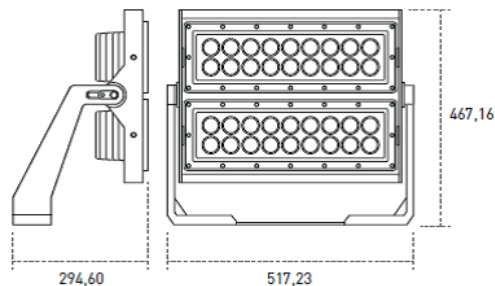

DIMENSIONES / MEASURES

Peso / Weight: 20.2 Kg.

Ancho / Width: 294.60 mm.

Largo / Length: 517.23 mm.

Alto / Height: 467.16 mm.

ACCESORIOS / **ACCESSORIES**

- DR** Driver regulable 1 - 10v / Dimmable driver 1 - 10v
- DRD** Driver regulable Dali / Dimmable driver Dali
- DRPR** Driver programable / Programmable driver
- LTV** LED para retransmisión por TV (5700°K CRI>90) / TV broadcasting LED (5700°K CRI>90)
 - 1 Óptica simétrica extensiva 41° / Extensive symmetric optics 41°
 - 2 Óptica simétrica media 32° / Medium symmetric optics 32°
 - 3 Óptica simétrica intensiva 21° / Intensive symmetric optics 21°
 - 4 Óptica asimétrica frontal 50° / Frontal asymmetric optics 50°
 - 5 Óptica asimétrica 2 lados 120° log. y 40° transversal a 25° / Asymmetric optic 2 sides 120° Lengthwise