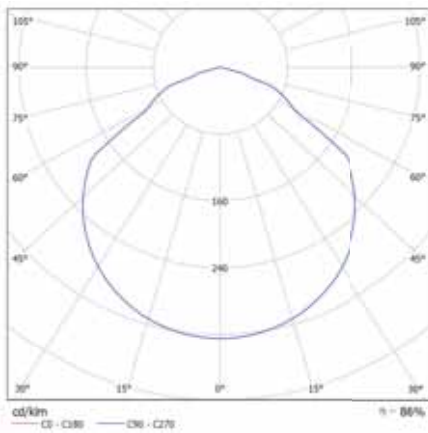

DIMENSIONES / MEASURES

Peso / Weight: 20.2 Kg.

Ancho / Width: 294.60 mm.

Largo / Length: 517.23 mm.

Alto / Height: 467.16 mm.

ACCESORIOS / **ACCESSORIES**

- DR** Driver regulable 1 - 10v / Dimmable driver 1 - 10v
- DRD** Driver regulable Dali / Dimmable driver Dali
- DRPR** Driver programable / Programmable driver
- LTV** LED para retransmisión por TV (5700°K CRI>90) / TV broadcasting LED (5700°K CRI>90)
 - 1 Óptica simétrica extensiva 41° / Extensive symmetric optics 41°
 - 2 Óptica simétrica media 32° / Medium symmetric optics 32°
 - 3 Óptica simétrica intensiva 21° / Intensive symmetric optics 21°
 - 4 Óptica asimétrica frontal 50° / Frontal asymmetric optics 50°
 - 5 Óptica asimétrica 2 lados 120° log. y 40° transversal a 25° / Asymmetric optic 2 sides 120° Lengthwise

Óptica 110° apertura / Optics 110° opening

Óptica simétrica extensiva 41° / Extensive symmetric optics 41°

Óptica simétrica media 32° / Medium symmetric optics 32°

Óptica simétrica intensiva 21° / Intensive symmetric optics 21°

Óptica asimétrica frontal 50° / Frontal asymmetric optics 50°

Óp. asimétrica 2 lados 120° log. y 40° trans. a 25° / Asymmetric optic 2 sides 120° Lengthwise and 40°

**DECLARACIÓN DE CONFORMIDAD
CONFORMITY DECLARATION**