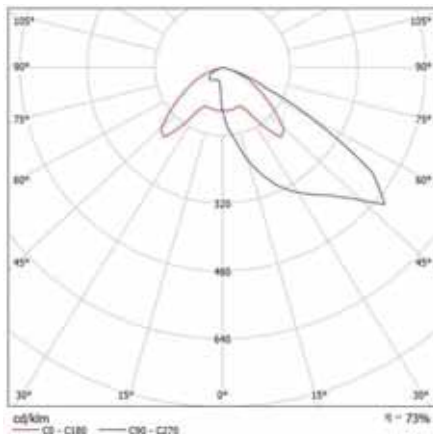

DIMENSIONES / MEASURES

Peso / Weight: 20.2 Kg.

Ancho / Width: 294.60 mm.

Largo / Length: 517.23 mm.

Alto / Height: 467.16 mm.

ACCESORIOS / **ACCESSORIES**

- DR** Driver regulable 1 - 10v / Dimmable driver 1 - 10v
- DRD** Driver regulable Dali / Dimmable driver Dali
- DRPR** Driver programable / Programmable driver
- LTV** LED para retransmisión por TV (5700°K CRI>90) / TV broadcasting LED (5700°K CRI>90)
 - 1 Óptica simétrica extensiva 41° / Extensive symmetric optics 41°
 - 2 Óptica simétrica media 32° / Medium symmetric optics 32°
 - 3 Óptica simétrica intensiva 21° / Intensive symmetric optics 21°
 - 4 Óptica asimétrica frontal 50° / Frontal asymmetric optics 50°
 - 5 Óptica asimétrica 2 lados 120° log. y 40° transversal a 25° / Asymmetric optic 2 sides 120° Lengthwise

Óptica 110° apertura / Optics 110° opening

Óptica simétrica extensiva 41° / Extensive symmetric optics 41°

Óptica simétrica media 32° / Medium symmetric optics 32°

Óptica simétrica intensiva 21° / Intensive symmetric optics 21°

Óptica asimétrica frontal 50° / Frontal asymmetric optics 50°

Óp. asimétrica 2 lados 120° log. y 40° trans. a 25° / Asymmetric optic 2 sides 120° Lengthwise and 40°

**DECLARACIÓN DE CONFORMIDAD
CONFORMITY DECLARATION**