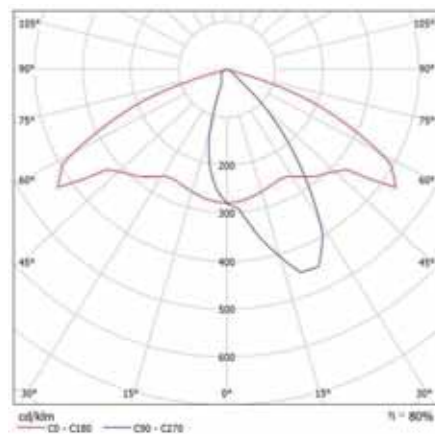

DIMENSIONES / MEASURES

Peso / Weight: 20.2 Kg.

Ancho / Width: 294.60 mm.

Largo / Length: 517.23 mm.

Alto / Height: 467.16 mm.

ACCESORIOS / **ACCESSORIES**

- DR** Driver regulable 1 - 10v / Dimmable driver 1 - 10v
- DRD** Driver regulable Dali / Dimmable driver Dali
- DRPR** Driver programable / Programmable driver
- LTV** LED para retransmisión por TV (5700°K CRI>90) / TV broadcasting LED (5700°K CRI>90)
 - 1 Óptica simétrica extensiva 41° / Extensive symmetric optics 41°
 - 2 Óptica simétrica media 32° / Medium symmetric optics 32°
 - 3 Óptica simétrica intensiva 21° / Intensive symmetric optics 21°
 - 4 Óptica asimétrica frontal 50° / Frontal asymmetric optics 50°
 - 5 Óptica asimétrica 2 lados 120° log. y 40° transversal a 25° / Asymmetric optic 2 sides 120° Lengthwise

Óptica 110° apertura / Optics 110° opening

Óptica simétrica extensiva 41° / Extensive symmetric optics 41°

Óptica simétrica media 32° / Medium symmetric optics 32°

Óptica simétrica intensiva 21° / Intensive symmetric optics 21°

Óptica asimétrica frontal 50° / Frontal asymmetric optics 50°

Óp. asimétrica 2 lados 120° log. y 40° trans. a 25° / Asymmetric optic 2 sides 120° Lengthwise and 40°

**DECLARACIÓN DE CONFORMIDAD
CONFORMITY DECLARATION**