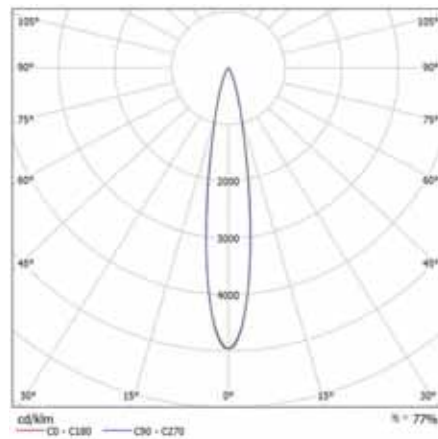

DIMENSIONES / MEASURES

Peso / Weight: 20.2 Kg.

Ancho / Width: 294.60 mm.

Largo / Length: 517.23 mm.

Alto / Height: 467.16 mm.

ACCESORIOS / **ACCESSORIES**

- DR** Driver regulable 1 - 10v / Dimmable driver 1 - 10v
- DRD** Driver regulable Dali / Dimmable driver Dali
- DRPR** Driver programable / Programmable driver
- LTV** LED para retransmisión por TV (5700°K CRI>90) / TV broadcasting LED (5700°K CRI>90)
 - 1 Óptica simétrica extensiva 41° / Extensive symmetric optics 41°
 - 2 Óptica simétrica media 32° / Medium symmetric optics 32°
 - 3 Óptica simétrica intensiva 21° / Intensive symmetric optics 21°
 - 4 Óptica asimétrica frontal 50° / Frontal asymmetric optics 50°
 - 5 Óptica asimétrica 2 lados 120° log. y 40° transversal a 25° / Asymmetric optic 2 sides 120° Lengthwise

Óptica 110° apertura / Optics 110° opening

Óptica simétrica extensiva 41° / Extensive symmetric optics 41°

Óptica simétrica media 32° / Medium symmetric optics 32°

Óptica simétrica intensiva 21° / Intensive symmetric optics 21°

Óptica asimétrica frontal 50° / Frontal asymmetric optics 50°

Óp. asimétrica 2 lados 120° log. y 40° trans. a 25° / Asymmetric optic 2 sides 120° Lengthwise and 40°

**DECLARACIÓN DE CONFORMIDAD
CONFORMITY DECLARATION**