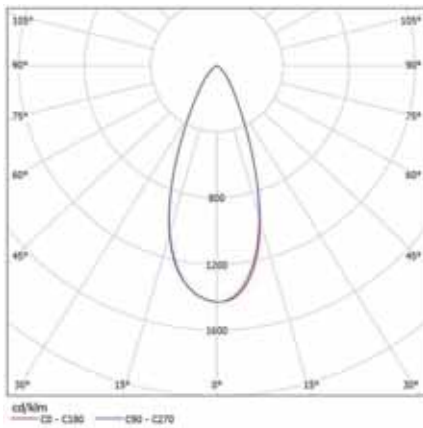

DIMENSIONES / MEASURES

Peso / Weight: 20.2 Kg.

Ancho / Width: 294.60 mm.

Largo / Length: 517.23 mm.

Alto / Height: 467.16 mm.

ACCESORIOS / **ACCESSORIES**

- DR** Driver regulable 1 - 10v / Dimmable driver 1 - 10v
- DRD** Driver regulable Dali / Dimmable driver Dali
- DRPR** Driver programable / Programmable driver
- LTV** LED para retransmisión por TV (5700°K CRI>90) / TV broadcasting LED (5700°K CRI>90)
 - 1 Óptica simétrica extensiva 41° / Extensive symmetric optics 41°
 - 2 Óptica simétrica media 32° / Medium symmetric optics 32°
 - 3 Óptica simétrica intensiva 21° / Intensive symmetric optics 21°
 - 4 Óptica asimétrica frontal 50° / Frontal asymmetric optics 50°
 - 5 Óptica asimétrica 2 lados 120° log. y 40° transversal a 25° / Asymmetric optic 2 sides 120° Lengthwise

Óptica 110° apertura / Optics 110° opening

Óptica simétrica extensiva 41° / Extensive symmetric optics 41°

Óptica simétrica media 32° / Medium symmetric optics 32°

Óptica simétrica intensiva 21° / Intensive symmetric optics 21°

Óptica asimétrica frontal 50° / Frontal asymmetric optics 50°

Óp. asimétrica 2 lados 120° log. y 40° trans. a 25° / Asymmetric optic 2 sides 120° Lengthwise and 40°

**DECLARACIÓN DE CONFORMIDAD
CONFORMITY DECLARATION**