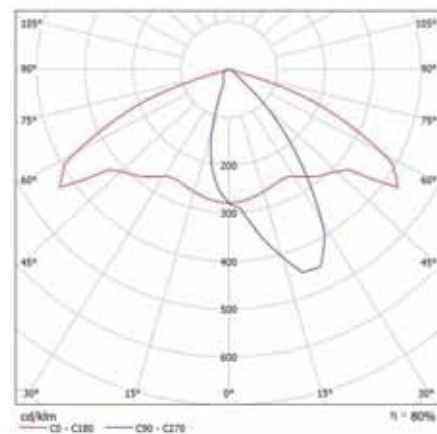

DIMENSIONES / MEASURES

Peso / Weight: 27.5 Kg.

Ancho / Width: 294.60 mm.

Largo / Length: 517.23 mm.

Alto / Height: 539.16 mm.

ACCESORIOS / **ACCESSORIES**

- DR** Driver regulable 1 - 10v / Dimmable driver 1 - 10v
- DRD** Driver regulable Dali / Dimmable driver Dali
- DRPR** Driver programable / Programmable driver
- LTV** LED para retransmisión por TV (5700°K CRI>90) / TV broadcasting LED (5700°K CRI>90)
 - 1 Óptica simétrica extensiva 41° / Extensive symmetric optics 41°
 - 2 Óptica simétrica media 32° / Medium symmetric optics 32°
 - 3 Óptica simétrica intensiva 21° / Intensive symmetric optics 21°
 - 4 Óptica asimétrica frontal 50° / Frontal asymmetric optics 50°
 - 5 Óptica asimétrica 2 lados 120° log. y 40° transversal a 25° / Asymmetric optic 2 sides 120° Lengthwise

Óptica 110° apertura / Optics 110° opening

Óptica simétrica extensiva 41° / Extensive symmetric optics 41°

Óptica simétrica media 32° / Medium symmetric optics 32°

Óptica simétrica intensiva 21° / Intensive symmetric optics 21°

Óptica asimétrica frontal 50° / Frontal asymmetric optics 50°

Óp. asimétrica 2 lados 120° log. y 40° trans. a 25° / Asymmetric optic 2 sides 120° Lengthwise and 40°

DECLARACIÓN DE CONFORMIDAD
CONFORMITY DECLARATION