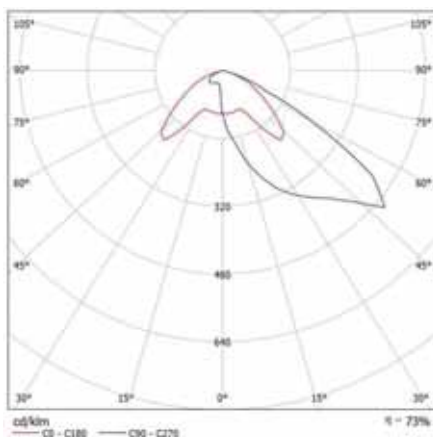

DIMENSIONES / MEASURES

Peso / Weight: 27.5 Kg.

Ancho / Width: 294.60 mm.

Largo / Length: 517.23 mm.

Alto / Height: 539.16 mm.

ACCESORIOS / **ACCESSORIES**

- DR** Driver regulable 1 - 10v / Dimmable driver 1 - 10v
- DRD** Driver regulable Dali / Dimmable driver Dali
- DRPR** Driver programable / Programmable driver
- LTV** LED para retransmisión por TV (5700°K CRI>90) / TV broadcasting LED (5700°K CRI>90)
 - 1 Óptica simétrica extensiva 41° / Extensive symmetric optics 41°
 - 2 Óptica simétrica media 32° / Medium symmetric optics 32°
 - 3 Óptica simétrica intensiva 21° / Intensive symmetric optics 21°
 - 4 Óptica asimétrica frontal 50° / Frontal asymmetric optics 50°
 - 5 Óptica asimétrica 2 lados 120° log. y 40° transversal a 25° / Asymmetric optic 2 sides 120° Lengthwise

Óptica 110° apertura / Optics 110° opening

Óptica simétrica extensiva 41° / Extensive symmetric optics 41°

Óptica simétrica media 32° / Medium symmetric optics 32°

Óptica simétrica intensiva 21° / Intensive symmetric optics 21°

Óptica asimétrica frontal 50° / Frontal asymmetric optics 50°

Óp. asimétrica 2 lados 120° log. y 40° trans. a 25° / Asymmetric optic 2 sides 120° Lengthwise and 40°

DECLARACIÓN DE CONFORMIDAD
CONFORMITY DECLARATION