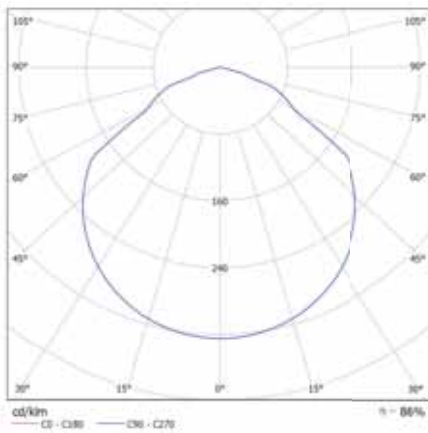

DIMENSIONES / MEASURES

Peso / Weight: 27.5 Kg.

Ancho / Width: 294.60 mm.

Largo / Length: 517.23 mm.

Alto / Height: 539.16 mm.

ACCESORIOS / **ACCESSORIES**

- DR** Driver regulable 1 - 10v / Dimmable driver 1 - 10v
- DRD** Driver regulable Dali / Dimmable driver Dali
- DRPR** Driver programable / Programmable driver
- LTV** LED para retransmisión por TV (5700°K CRI>90) / TV broadcasting LED (5700°K CRI>90)
 - 1 Óptica simétrica extensiva 41° / Extensive symmetric optics 41°
 - 2 Óptica simétrica media 32° / Medium symmetric optics 32°
 - 3 Óptica simétrica intensiva 21° / Intensive symmetric optics 21°
 - 4 Óptica asimétrica frontal 50° / Frontal asymmetric optics 50°
 - 5 Óptica asimétrica 2 lados 120° log. y 40° transversal a 25° / Asymmetric optic 2 sides 120° Lengthwise

Óptica 110° apertura / Optics 110° opening

Óptica simétrica extensiva 41° / Extensive symmetric optics 41°

Óptica simétrica media 32° / Medium symmetric optics 32°

Óptica simétrica intensiva 21° / Intensive symmetric optics 21°

Óptica asimétrica frontal 50° / Frontal asymmetric optics 50°

Óp. asimétrica 2 lados 120° log. y 40° trans. a 25° / Asymmetric optic 2 sides 120° Lengthwise and 40°

DECLARACIÓN DE CONFORMIDAD
CONFORMITY DECLARATION