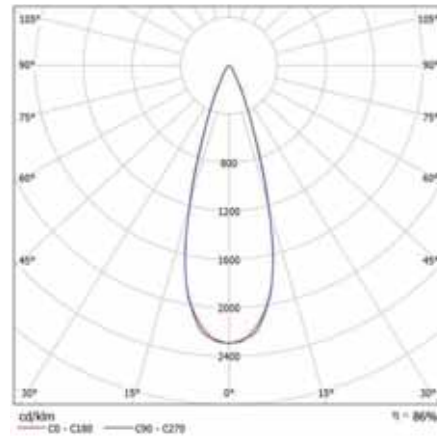

DIMENSIONES / MEASURES

Peso / Weight: 27.5 Kg.

Ancho / Width: 294.60 mm.

Largo / Length: 517.23 mm.

Alto / Height: 539.16 mm.

ACCESORIOS / **ACCESSORIES**

- DR** Driver regulable 1 - 10v / Dimmable driver 1 - 10v
- DRD** Driver regulable Dali / Dimmable driver Dali
- DRPR** Driver programable / Programmable driver
- LTV** LED para retransmisión por TV (5700°K CRI>90) / TV broadcasting LED (5700°K CRI>90)
 - 1 Óptica simétrica extensiva 41° / Extensive symmetric optics 41°
 - 2 Óptica simétrica media 32° / Medium symmetric optics 32°
 - 3 Óptica simétrica intensiva 21° / Intensive symmetric optics 21°
 - 4 Óptica asimétrica frontal 50° / Frontal asymmetric optics 50°
 - 5 Óptica asimétrica 2 lados 120° log. y 40° transversal a 25° / Asymmetric optic 2 sides 120° Lengthwise

Óptica 110° apertura / Optics 110° opening

Óptica simétrica extensiva 41° / Extensive symmetric optics 41°

Óptica simétrica media 32° / Medium symmetric optics 32°

Óptica simétrica intensiva 21° / Intensive symmetric optics 21°

Óptica asimétrica frontal 50° / Frontal asymmetric optics 50°

Óp. asimétrica 2 lados 120° log. y 40° trans. a 25° / Asymmetric optic 2 sides 120° Lengthwise and 40°

DECLARACIÓN DE CONFORMIDAD
CONFORMITY DECLARATION