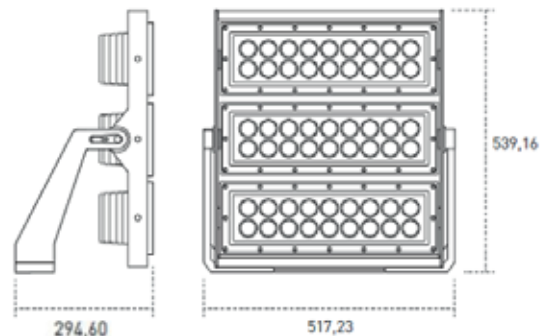

INCLUYE / INCLUDES

Incluye driver y lámparas LED 555w.

Se suministra de manera estándar con lámpara de 5000°K.

It includes driver and 555w LED lamps.

Standardly supplied with 5000° K LED lamps.

COLORES / COLOURS
58 Gris / Grey

DIMENSIONES / MEASURES

Peso / Weight: 27.5 Kg.

Ancho / Width: 294.60 mm.

Largo / Length: 517.23 mm.

Alto / Height: 539.16 mm.

ACCESORIOS / **ACCESSORIES**

- DR** Driver regulable 1 - 10v / Dimmable driver 1 - 10v
- DRD** Driver regulable Dali / Dimmable driver Dali
- DRPR** Driver programable / Programmable driver
- LTV** LED para retransmisión por TV (5700°K CRI>90) / TV broadcasting LED (5700°K CRI>90)
 - 1 Óptica simétrica extensiva 41° / Extensive symmetric optics 41°
 - 2 Óptica simétrica media 32° / Medium symmetric optics 32°
 - 3 Óptica simétrica intensiva 21° / Intensive symmetric optics 21°
 - 4 Óptica asimétrica frontal 50° / Frontal asymmetric optics 50°
 - 5 Óptica asimétrica 2 lados 120° log. y 40° transversal a 25° / Asymmetric optic 2 sides 120° Lengthwise