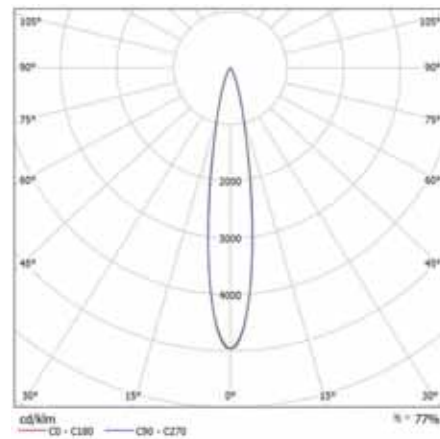

DIMENSIONES / MEASURES

Peso / Weight: 27.5 Kg.

Ancho / Width: 294.60 mm.

Largo / Length: 517.23 mm.

Alto / Height: 539.16 mm.

ACCESORIOS / **ACCESSORIES**

- DR** Driver regulable 1 - 10v / Dimmable driver 1 - 10v
- DRD** Driver regulable Dali / Dimmable driver Dali
- DRPR** Driver programable / Programmable driver
- LTV** LED para retransmisión por TV (5700°K CRI>90) / TV broadcasting LED (5700°K CRI>90)
 - 1 Óptica simétrica extensiva 41° / Extensive symmetric optics 41°
 - 2 Óptica simétrica media 32° / Medium symmetric optics 32°
 - 3 Óptica simétrica intensiva 21° / Intensive symmetric optics 21°
 - 4 Óptica asimétrica frontal 50° / Frontal asymmetric optics 50°
 - 5 Óptica asimétrica 2 lados 120° log. y 40° transversal a 25° / Asymmetric optic 2 sides 120° Lengthwise

Óptica 110° apertura / Optics 110° opening

Óptica simétrica extensiva 41° / Extensive symmetric optics 41°

Óptica simétrica media 32° / Medium symmetric optics 32°

Óptica simétrica intensiva 21° / Intensive symmetric optics 21°

Óptica asimétrica frontal 50° / Frontal asymmetric optics 50°

Óp. asimétrica 2 lados 120° log. y 40° trans. a 25° / Asymmetric optic 2 sides 120° Lengthwise and 40°

DECLARACIÓN DE CONFORMIDAD
CONFORMITY DECLARATION