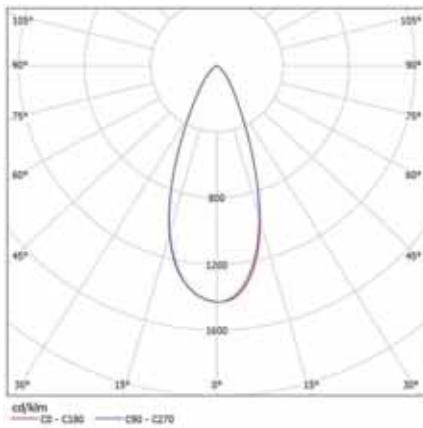

DIMENSIONES / MEASURES

Peso / Weight: 27.5 Kg.

Ancho / Width: 294.60 mm.

Largo / Length: 517.23 mm.

Alto / Height: 539.16 mm.

ACCESORIOS / **ACCESSORIES**

- DR** Driver regulable 1 - 10v / Dimmable driver 1 - 10v
- DRD** Driver regulable Dali / Dimmable driver Dali
- DRPR** Driver programable / Programmable driver
- LTV** LED para retransmisión por TV (5700°K CRI>90) / TV broadcasting LED (5700°K CRI>90)
 - 1 Óptica simétrica extensiva 41° / Extensive symmetric optics 41°
 - 2 Óptica simétrica media 32° / Medium symmetric optics 32°
 - 3 Óptica simétrica intensiva 21° / Intensive symmetric optics 21°
 - 4 Óptica asimétrica frontal 50° / Frontal asymmetric optics 50°
 - 5 Óptica asimétrica 2 lados 120° log. y 40° transversal a 25° / Asymmetric optic 2 sides 120° Lengthwise

Óptica 110° apertura / Optics 110° opening

Óptica simétrica extensiva 41° / Extensive symmetric optics 41°

Óptica simétrica media 32° / Medium symmetric optics 32°

Óptica simétrica intensiva 21° / Intensive symmetric optics 21°

Óptica asimétrica frontal 50° / Frontal asymmetric optics 50°

Óp. asimétrica 2 lados 120° log. y 40° trans. a 25° / Asymmetric optic 2 sides 120° Lengthwise and 40°

DECLARACIÓN DE CONFORMIDAD
CONFORMITY DECLARATION