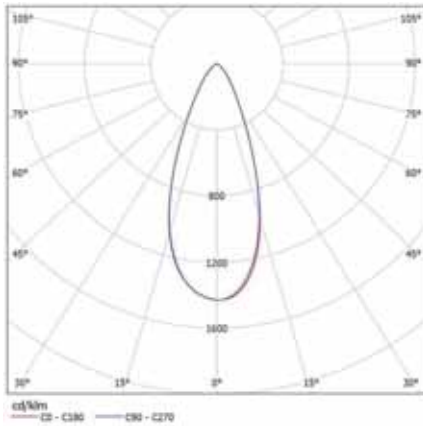

DIMENSIONES / MEASURES

Peso / Weight: 49.5 Kg.

Ancho / Width: 294.60 mm.

Largo / Length: 1053 mm.

Alto / Height: 525.24 mm.

Hoja 1
Hoja 2

ACCESORIOS / **ACCESSORIES**

- DR** Driver regulable 1 - 10v / Dimmable driver 1 - 10v
- DRD** Driver regulable Dali / Dimmable driver Dali
- DRPR** Driver programable / Programmable driver
- LTV** LED para retransmisión por TV (5700°K CRI>90) / TV broadcasting LED (5700°K CRI>90)
 - 1 Óptica simétrica extensiva 41° / Extensive symmetric optics 41°
 - 2 Óptica simétrica media 32° / Medium symmetric optics 32°
 - 3 Óptica simétrica intensiva 21° / Intensive symmetric optics 21°
 - 4 Óptica asimétrica frontal 50° / Frontal asymmetric optics 50°
 - 5 Óptica asimétrica 2 lados 120° log. y 40° transversal a 25° / Asymmetric optic 2 sides 120° Lengthwise

Óptica 110° apertura / Optics 110° opening

Óptica simétrica extensiva 41° / Extensive symmetric optics 41°

Óptica simétrica media 32° / Medium symmetric optics 32°

Óptica simétrica intensiva 21° / Intensive symmetric optics 21°

Óptica asimétrica frontal 50° / Frontal asymmetric optics 50°

Óp. asimétrica 2 lados 120° log. y 40° trans. a 25° / Asymmetric optic 2 sides 120° Lengthwise and 40°

**DECLARACIÓN DE CONFORMIDAD
CONFORMITY DECLARATION**