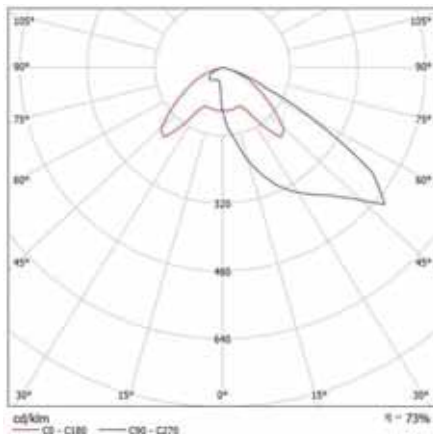

DIMENSIONES / MEASURES

Peso / Weight: 49.5 Kg.

Ancho / Width: 294.60 mm.

Largo / Length: 1053 mm.

Alto / Height: 525.24 mm.

Hoja 1
Hoja 2

ACCESORIOS / **ACCESSORIES**

- DR** Driver regulable 1 - 10v / Dimmable driver 1 - 10v
- DRD** Driver regulable Dali / Dimmable driver Dali
- DRPR** Driver programable / Programmable driver
- LTV** LED para retransmisión por TV (5700°K CRI>90) / TV broadcasting LED (5700°K CRI>90)
 - 1 Óptica simétrica extensiva 41° / Extensive symmetric optics 41°
 - 2 Óptica simétrica media 32° / Medium symmetric optics 32°
 - 3 Óptica simétrica intensiva 21° / Intensive symmetric optics 21°
 - 4 Óptica asimétrica frontal 50° / Frontal asymmetric optics 50°
 - 5 Óptica asimétrica 2 lados 120° log. y 40° transversal a 25° / Asymmetric optic 2 sides 120° Lengthwise

Óptica 110° apertura / Optics 110° opening

Óptica simétrica extensiva 41° / Extensive symmetric optics 41°

Óptica simétrica media 32° / Medium symmetric optics 32°

Óptica simétrica intensiva 21° / Intensive symmetric optics 21°

Óptica asimétrica frontal 50° / Frontal asymmetric optics 50°

Óp. asimétrica 2 lados 120° log. y 40° trans. a 25° / Asymmetric optic 2 sides 120° Lengthwise and 40°

**DECLARACIÓN DE CONFORMIDAD
CONFORMITY DECLARATION**