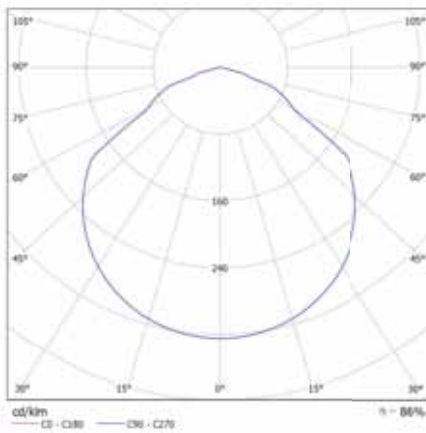

DIMENSIONES / MEASURES

Peso / Weight: 49.5 Kg.

Ancho / Width: 294.60 mm.

Largo / Length: 1053 mm.

Alto / Height: 525.24 mm.

Hoja 1
Hoja 2

ACCESORIOS / **ACCESSORIES**

- DR** Driver regulable 1 - 10v / Dimmable driver 1 - 10v
- DRD** Driver regulable Dali / Dimmable driver Dali
- DRPR** Driver programable / Programmable driver
- LTV** LED para retransmisión por TV (5700°K CRI>90) / TV broadcasting LED (5700°K CRI>90)
 - 1 Óptica simétrica extensiva 41° / Extensive symmetric optics 41°
 - 2 Óptica simétrica media 32° / Medium symmetric optics 32°
 - 3 Óptica simétrica intensiva 21° / Intensive symmetric optics 21°
 - 4 Óptica asimétrica frontal 50° / Frontal asymmetric optics 50°
 - 5 Óptica asimétrica 2 lados 120° log. y 40° transversal a 25° / Asymmetric optic 2 sides 120° Lengthwise

Óptica 110° apertura / Optics 110° opening

Óptica simétrica extensiva 41° / Extensive symmetric optics 41°

Óptica simétrica media 32° / Medium symmetric optics 32°

Óptica simétrica intensiva 21° / Intensive symmetric optics 21°

Óptica asimétrica frontal 50° / Frontal asymmetric optics 50°

Óp. asimétrica 2 lados 120° log. y 40° trans. a 25° / Asymmetric optic 2 sides 120° Lengthwise and 40°

**DECLARACIÓN DE CONFORMIDAD
CONFORMITY DECLARATION**