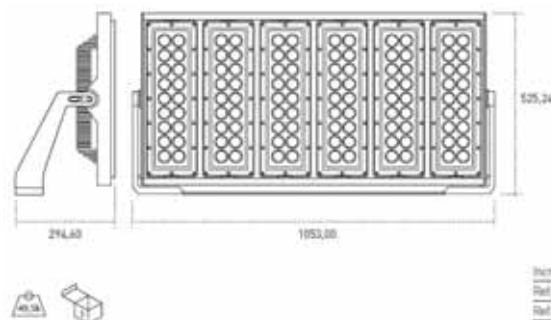

DIMENSIONES / MEASURES

Peso / Weight: 49.5 Kg.

Ancho / Width: 294.60 mm.

Largo / Length: 1053 mm.

Alto / Height: 525.24 mm.

Hoja 1
Hoja 2

ACCESORIOS / **ACCESSORIES**

- DR** Driver regulable 1 - 10v / Dimmable driver 1 - 10v
- DRD** Driver regulable Dali / Dimmable driver Dali
- DRPR** Driver programable / Programmable driver
- LTV** LED para retransmisión por TV (5700°K CRI>90) / TV broadcasting LED (5700°K CRI>90)
 - 1 Óptica simétrica extensiva 41° / Extensive symmetric optics 41°
 - 2 Óptica simétrica media 32° / Medium symmetric optics 32°
 - 3 Óptica simétrica intensiva 21° / Intensive symmetric optics 21°
 - 4 Óptica asimétrica frontal 50° / Frontal asymmetric optics 50°
 - 5 Óptica asimétrica 2 lados 120° log. y 40° transversal a 25° / Asymmetric optic 2 sides 120° Lengthwise