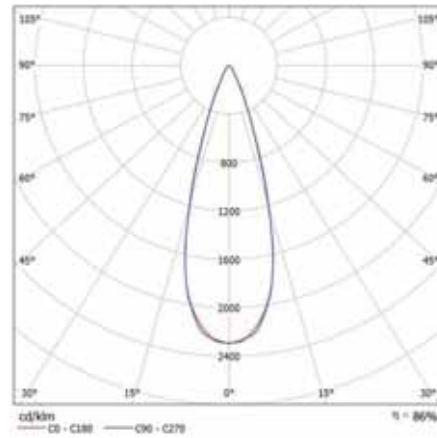

DIMENSIONES / MEASURES

Peso / Weight: 49.5 Kg.

Ancho / Width: 294.60 mm.

Largo / Length: 1053 mm.

Alto / Height: 525.24 mm.

Hoja 1
Hoja 2

ACCESORIOS / **ACCESSORIES**

- DR** Driver regulable 1 - 10v / Dimmable driver 1 - 10v
- DRD** Driver regulable Dali / Dimmable driver Dali
- DRPR** Driver programable / Programmable driver
- LTV** LED para retransmisión por TV (5700°K CRI>90) / TV broadcasting LED (5700°K CRI>90)
 - 1 Óptica simétrica extensiva 41° / Extensive symmetric optics 41°
 - 2 Óptica simétrica media 32° / Medium symmetric optics 32°
 - 3 Óptica simétrica intensiva 21° / Intensive symmetric optics 21°
 - 4 Óptica asimétrica frontal 50° / Frontal asymmetric optics 50°
 - 5 Óptica asimétrica 2 lados 120° log. y 40° transversal a 25° / Asymmetric optic 2 sides 120° Lengthwise

Óptica 110° apertura / Optics 110° opening

Óptica simétrica extensiva 41° / Extensive symmetric optics 41°

Óptica simétrica media 32° / Medium symmetric optics 32°

Óptica simétrica intensiva 21° / Intensive symmetric optics 21°

Óptica asimétrica frontal 50° / Frontal asymmetric optics 50°

Óp. asimétrica 2 lados 120° log. y 40° trans. a 25° / Asymmetric optic 2 sides 120° Lengthwise and 40°

**DECLARACIÓN DE CONFORMIDAD
CONFORMITY DECLARATION**