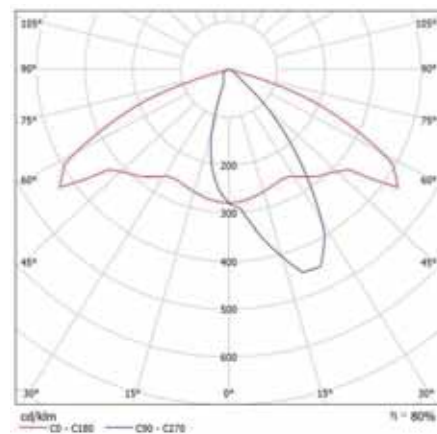

DIMENSIONES / MEASURES

Peso / Weight: 49.5 Kg.

Ancho / Width: 294.60 mm.

Largo / Length: 1053 mm.

Alto / Height: 525.24 mm.

Hoja 1
Hoja 2

ACCESORIOS / **ACCESSORIES**

- DR** Driver regulable 1 - 10v / Dimmable driver 1 - 10v
- DRD** Driver regulable Dali / Dimmable driver Dali
- DRPR** Driver programable / Programmable driver
- LTV** LED para retransmisión por TV (5700°K CRI>90) / TV broadcasting LED (5700°K CRI>90)
 - 1 Óptica simétrica extensiva 41° / Extensive symmetric optics 41°
 - 2 Óptica simétrica media 32° / Medium symmetric optics 32°
 - 3 Óptica simétrica intensiva 21° / Intensive symmetric optics 21°
 - 4 Óptica asimétrica frontal 50° / Frontal asymmetric optics 50°
 - 5 Óptica asimétrica 2 lados 120° log. y 40° transversal a 25° / Asymmetric optic 2 sides 120° Lengthwise

Óptica 110° apertura / Optics 110° opening

Óptica simétrica extensiva 41° / Extensive symmetric optics 41°

Óptica simétrica media 32° / Medium symmetric optics 32°

Óptica simétrica intensiva 21° / Intensive symmetric optics 21°

Óptica asimétrica frontal 50° / Frontal asymmetric optics 50°

Óp. asimétrica 2 lados 120° log. y 40° trans. a 25° / Asymmetric optic 2 sides 120° Lengthwise and 40°

**DECLARACIÓN DE CONFORMIDAD
CONFORMITY DECLARATION**