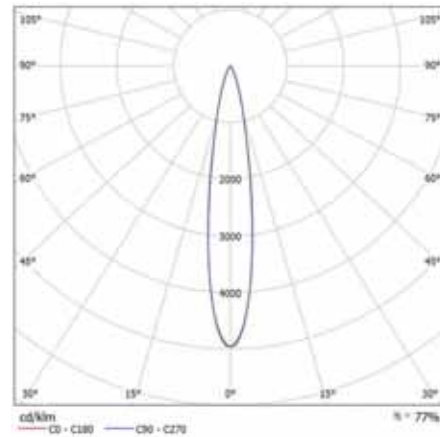

DIMENSIONES / MEASURES

Peso / Weight: 49.5 Kg.

Ancho / Width: 294.60 mm.

Largo / Length: 1053 mm.

Alto / Height: 525.24 mm.

Hoja 1
Hoja 2

ACCESORIOS / **ACCESSORIES**

- DR** Driver regulable 1 - 10v / Dimmable driver 1 - 10v
- DRD** Driver regulable Dali / Dimmable driver Dali
- DRPR** Driver programable / Programmable driver
- LTV** LED para retransmisión por TV (5700°K CRI>90) / TV broadcasting LED (5700°K CRI>90)
 - 1 Óptica simétrica extensiva 41° / Extensive symmetric optics 41°
 - 2 Óptica simétrica media 32° / Medium symmetric optics 32°
 - 3 Óptica simétrica intensiva 21° / Intensive symmetric optics 21°
 - 4 Óptica asimétrica frontal 50° / Frontal asymmetric optics 50°
 - 5 Óptica asimétrica 2 lados 120° log. y 40° transversal a 25° / Asymmetric optic 2 sides 120° Lengthwise

Óptica 110° apertura / Optics 110° opening

Óptica simétrica extensiva 41° / Extensive symmetric optics 41°

Óptica simétrica media 32° / Medium symmetric optics 32°

Óptica simétrica intensiva 21° / Intensive symmetric optics 21°

Óptica asimétrica frontal 50° / Frontal asymmetric optics 50°

Óp. asimétrica 2 lados 120° log. y 40° trans. a 25° / Asymmetric optic 2 sides 120° Lengthwise and 40°

**DECLARACIÓN DE CONFORMIDAD
CONFORMITY DECLARATION**