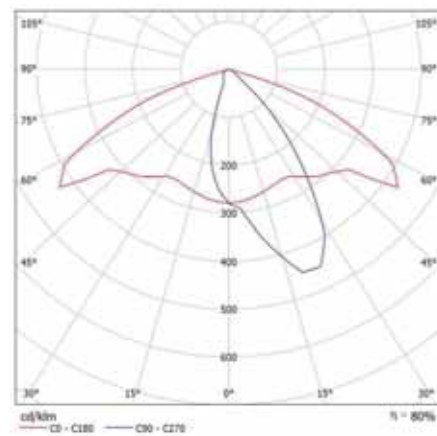

58 Gris / Grey

DIMENSIONES / MEASURES

Peso / Weight: 37.4 Kg.

Ancho / Width: 294.60 mm.

Largo / Length: 723 mm.

Alto / Height: 525.24 mm.

ACCESORIOS / **ACCESSORIES**

- DR** Driver regulable 1 - 10v / Dimmable driver 1 - 10v
- DRD** Driver regulable Dali / Dimmable driver Dali
- DRPR** Driver programable / Programmable driver
- LTV** LED para retransmisión por TV (5700°K CRI>90) / TV broadcasting LED (5700°K CRI>90)
 - 1 Óptica simétrica extensiva 41° / Extensive symmetric optics 41°
 - 2 Óptica simétrica media 32° / Medium symmetric optics 32°
 - 3 Óptica simétrica intensiva 21° / Intensive symmetric optics 21°
 - 4 Óptica asimétrica frontal 50° / Frontal asymmetric optics 50°
 - 5 Óptica asimétrica 2 lados 120° log. y 40° transversal a 25° / Asymmetric optic 2 sides 120° Lengthwise

Óptica 110º apertura / Optics 110º opening

Óptica simétrica extensiva 41º / Extensive symmetric optics 41º

Óptica simétrica media 32º / Medium symmetric optics 32º

Óptica simétrica intensiva 21º / Intensive symmetric optics 21º

Óptica asimétrica frontal 50º / Frontal asymmetric optics 50º

Óp. asimétrica 2 lados 120º log. y 40º trans. a 25º / Asymmetric optic 2 sides 120º Lengthwise and 40º

**DECLARACIÓN DE CONFORMIDAD
CONFORMITY DECLARATION**