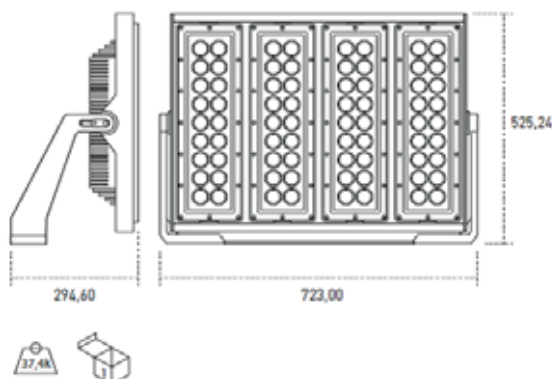

58 Gris / Grey

DIMENSIONES / MEASURES

Peso / Weight: 37.4 Kg.

Ancho / Width: 294.60 mm.

Largo / Length: 723 mm.

Alto / Height: 525.24 mm.

ACCESORIOS / **ACCESSORIES**

- DR** Driver regulable 1 - 10v / Dimmable driver 1 - 10v
- DRD** Driver regulable Dali / Dimmable driver Dali
- DRPR** Driver programable / Programmable driver
- LTV** LED para retransmisión por TV (5700°K CRI>90) / TV broadcasting LED (5700°K CRI>90)
 - 1 Óptica simétrica extensiva 41° / Extensive symmetric optics 41°
 - 2 Óptica simétrica media 32° / Medium symmetric optics 32°
 - 3 Óptica simétrica intensiva 21° / Intensive symmetric optics 21°
 - 4 Óptica asimétrica frontal 50° / Frontal asymmetric optics 50°
 - 5 Óptica asimétrica 2 lados 120° log. y 40° transversal a 25° / Asymmetric optic 2 sides 120° Lengthwise