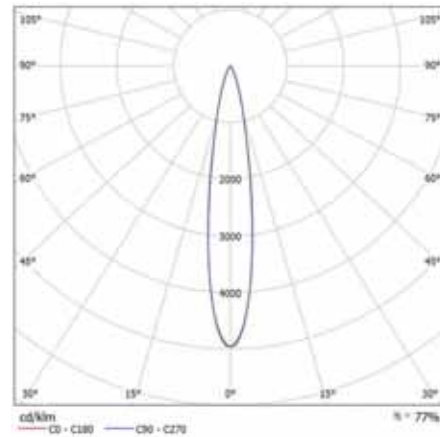

58 Gris / Grey

DIMENSIONES / MEASURES

Peso / Weight: 37.4 Kg.

Ancho / Width: 294.60 mm.

Largo / Length: 723 mm.

Alto / Height: 525.24 mm.

ACCESORIOS / **ACCESSORIES**

- DR** Driver regulable 1 - 10v / Dimmable driver 1 - 10v
- DRD** Driver regulable Dali / Dimmable driver Dali
- DRPR** Driver programable / Programmable driver
- LTV** LED para retransmisión por TV (5700°K CRI>90) / TV broadcasting LED (5700°K CRI>90)
 - 1 Óptica simétrica extensiva 41° / Extensive symmetric optics 41°
 - 2 Óptica simétrica media 32° / Medium symmetric optics 32°
 - 3 Óptica simétrica intensiva 21° / Intensive symmetric optics 21°
 - 4 Óptica asimétrica frontal 50° / Frontal asymmetric optics 50°
 - 5 Óptica asimétrica 2 lados 120° log. y 40° transversal a 25° / Asymmetric optic 2 sides 120° Lengthwise

Óptica 110º apertura / Optics 110º opening

Óptica simétrica extensiva 41º / Extensive symmetric optics 41º

Óptica simétrica media 32º / Medium symmetric optics 32º

Óptica simétrica intensiva 21º / Intensive symmetric optics 21º

Óptica asimétrica frontal 50º / Frontal asymmetric optics 50º

Óp. asimétrica 2 lados 120º log. y 40º trans. a 25º / Asymmetric optic 2 sides 120º Lengthwise and 40º

**DECLARACIÓN DE CONFORMIDAD
CONFORMITY DECLARATION**