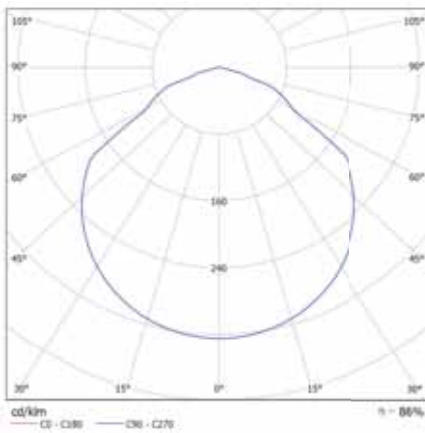

58 Gris / Grey

DIMENSIONES / MEASURES

Peso / Weight: 37.4 Kg.

Ancho / Width: 294.60 mm.

Largo / Length: 723 mm.

Alto / Height: 525.24 mm.

ACCESORIOS / **ACCESSORIES**

- DR** Driver regulable 1 - 10v / Dimmable driver 1 - 10v
- DRD** Driver regulable Dali / Dimmable driver Dali
- DRPR** Driver programable / Programmable driver
- LTV** LED para retransmisión por TV (5700°K CRI>90) / TV broadcasting LED (5700°K CRI>90)
 - 1 Óptica simétrica extensiva 41° / Extensive symmetric optics 41°
 - 2 Óptica simétrica media 32° / Medium symmetric optics 32°
 - 3 Óptica simétrica intensiva 21° / Intensive symmetric optics 21°
 - 4 Óptica asimétrica frontal 50° / Frontal asymmetric optics 50°
 - 5 Óptica asimétrica 2 lados 120° log. y 40° transversal a 25° / Asymmetric optic 2 sides 120° Lengthwise

Óptica 110º apertura / Optics 110º opening

Óptica simétrica extensiva 41º / Extensive symmetric optics 41º

Óptica simétrica media 32º / Medium symmetric optics 32º

Óptica simétrica intensiva 21º / Intensive symmetric optics 21º

Óptica asimétrica frontal 50º / Frontal asymmetric optics 50º

Óp. asimétrica 2 lados 120º log. y 40º trans. a 25º / Asymmetric optic 2 sides 120º Lengthwise and 40º

**DECLARACIÓN DE CONFORMIDAD
CONFORMITY DECLARATION**