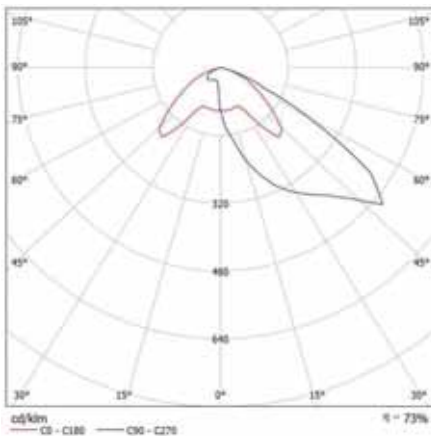

58 Gris / Grey

DIMENSIONES / MEASURES

Peso / Weight: 37.4 Kg.

Ancho / Width: 294.60 mm.

Largo / Length: 723 mm.

Alto / Height: 525.24 mm.

ACCESORIOS / **ACCESSORIES**

- DR** Driver regulable 1 - 10v / Dimmable driver 1 - 10v
- DRD** Driver regulable Dali / Dimmable driver Dali
- DRPR** Driver programable / Programmable driver
- LTV** LED para retransmisión por TV (5700°K CRI>90) / TV broadcasting LED (5700°K CRI>90)
 - 1 Óptica simétrica extensiva 41° / Extensive symmetric optics 41°
 - 2 Óptica simétrica media 32° / Medium symmetric optics 32°
 - 3 Óptica simétrica intensiva 21° / Intensive symmetric optics 21°
 - 4 Óptica asimétrica frontal 50° / Frontal asymmetric optics 50°
 - 5 Óptica asimétrica 2 lados 120° log. y 40° transversal a 25° / Asymmetric optic 2 sides 120° Lengthwise

Óptica 110º apertura / Optics 110º opening

Óptica simétrica extensiva 41º / Extensive symmetric optics 41º

Óptica simétrica media 32º / Medium symmetric optics 32º

Óptica simétrica intensiva 21º / Intensive symmetric optics 21º

Óptica asimétrica frontal 50º / Frontal asymmetric optics 50º

Óp. asimétrica 2 lados 120º log. y 40º trans. a 25º / Asymmetric optic 2 sides 120º Lengthwise and 40º

**DECLARACIÓN DE CONFORMIDAD
CONFORMITY DECLARATION**