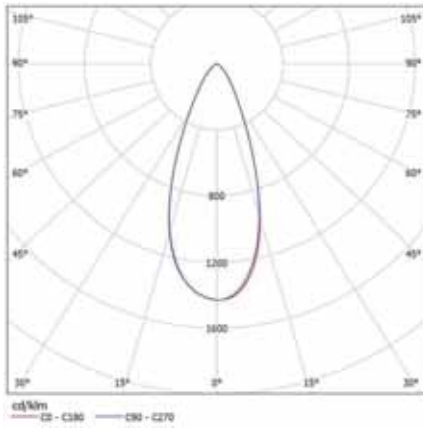

58 Gris / Grey

DIMENSIONES / MEASURES

Peso / Weight: 37.4 Kg.

Ancho / Width: 294.60 mm.

Largo / Length: 723 mm.

Alto / Height: 525.24 mm.

ACCESORIOS / **ACCESSORIES**

- DR** Driver regulable 1 - 10v / Dimmable driver 1 - 10v
- DRD** Driver regulable Dali / Dimmable driver Dali
- DRPR** Driver programable / Programmable driver
- LTV** LED para retransmisión por TV (5700°K CRI>90) / TV broadcasting LED (5700°K CRI>90)
 - 1 Óptica simétrica extensiva 41° / Extensive symmetric optics 41°
 - 2 Óptica simétrica media 32° / Medium symmetric optics 32°
 - 3 Óptica simétrica intensiva 21° / Intensive symmetric optics 21°
 - 4 Óptica asimétrica frontal 50° / Frontal asymmetric optics 50°
 - 5 Óptica asimétrica 2 lados 120° log. y 40° transversal a 25° / Asymmetric optic 2 sides 120° Lengthwise

Óptica 110º apertura / Optics 110º opening

Óptica simétrica extensiva 41º / Extensive symmetric optics 41º

Óptica simétrica media 32º / Medium symmetric optics 32º

Óptica simétrica intensiva 21º / Intensive symmetric optics 21º

Óptica asimétrica frontal 50º / Frontal asymmetric optics 50º

Óp. asimétrica 2 lados 120º log. y 40º trans. a 25º / Asymmetric optic 2 sides 120º Lengthwise and 40º

**DECLARACIÓN DE CONFORMIDAD
CONFORMITY DECLARATION**