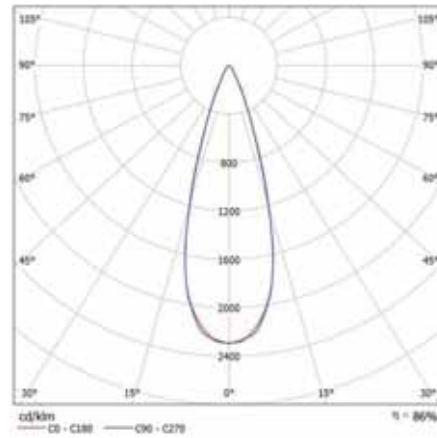

58 Gris / Grey

DIMENSIONES / MEASURES

Peso / Weight: 37.4 Kg.

Ancho / Width: 294.60 mm.

Largo / Length: 723 mm.

Alto / Height: 525.24 mm.

ACCESORIOS / **ACCESSORIES**

- DR** Driver regulable 1 - 10v / Dimmable driver 1 - 10v
- DRD** Driver regulable Dali / Dimmable driver Dali
- DRPR** Driver programable / Programmable driver
- LTV** LED para retransmisión por TV (5700°K CRI>90) / TV broadcasting LED (5700°K CRI>90)
 - 1 Óptica simétrica extensiva 41° / Extensive symmetric optics 41°
 - 2 Óptica simétrica media 32° / Medium symmetric optics 32°
 - 3 Óptica simétrica intensiva 21° / Intensive symmetric optics 21°
 - 4 Óptica asimétrica frontal 50° / Frontal asymmetric optics 50°
 - 5 Óptica asimétrica 2 lados 120° log. y 40° transversal a 25° / Asymmetric optic 2 sides 120° Lengthwise

Óptica 110º apertura / Optics 110º opening

Óptica simétrica extensiva 41º / Extensive symmetric optics 41º

Óptica simétrica media 32º / Medium symmetric optics 32º

Óptica simétrica intensiva 21º / Intensive symmetric optics 21º

Óptica asimétrica frontal 50º / Frontal asymmetric optics 50º

Óp. asimétrica 2 lados 120º log. y 40º trans. a 25º / Asymmetric optic 2 sides 120º Lengthwise and 40º

**DECLARACIÓN DE CONFORMIDAD
CONFORMITY DECLARATION**