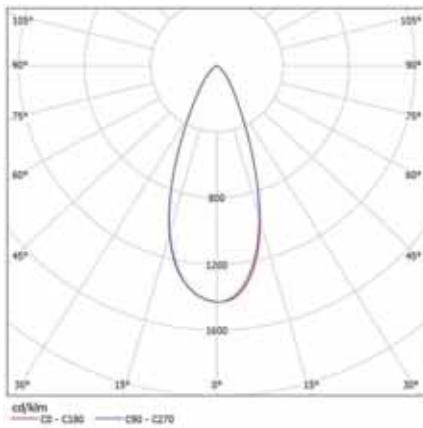

DIMENSIONES / MEASURES

Peso / Weight: 42.4 Kg.

Ancho / Width: 294.60 mm.

Largo / Length: 889 mm.

Alto / Height: 525.24 mm.

ACCESORIOS / **ACCESSORIES**

- DR** Driver regulable 1 - 10v / Dimmable driver 1 - 10v
- DRD** Driver regulable Dali / Dimmable driver Dali
- DRPR** Driver programable / Programmable driver
- LTV** LED para retransmisión por TV (5700°K CRI>90) / TV broadcasting LED (5700°K CRI>90)
 - 1 Óptica simétrica extensiva 41° / Extensive symmetric optics 41°
 - 2 Óptica simétrica media 32° / Medium symmetric optics 32°
 - 3 Óptica simétrica intensiva 21° / Intensive symmetric optics 21°
 - 4 Óptica asimétrica frontal 50° / Frontal asymmetric optics 50°
 - 5 Óptica asimétrica 2 lados 120° log. y 40° transversal a 25° / Asymmetric optic 2 sides 120° Lengthwise

Óptica 110° apertura / Optics 110° opening

Óptica simétrica extensiva 41° / Extensive symmetric optics 41°

Óptica simétrica media 32° / Medium symmetric optics 32°

Óptica simétrica intensiva 21° / Intensive symmetric optics 21°

Óptica asimétrica frontal 50° / Frontal asymmetric optics 50°

Óp. asimétrica 2 lados 120° log. y 40° trans. a 25° / Asymmetric optic 2 sides 120° Lengthwise and 40°

DECLARACIÓN DE CONFORMIDAD
CONFORMITY DECLARATION