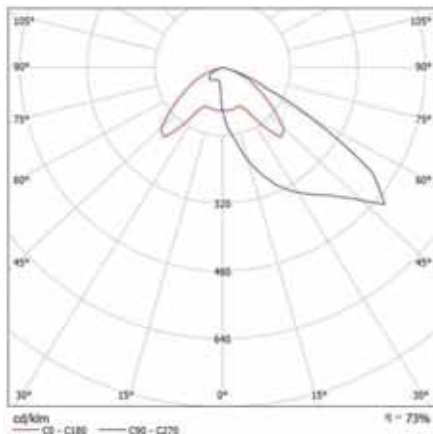

DIMENSIONES / MEASURES

Peso / Weight: 42.4 Kg.

Ancho / Width: 294.60 mm.

Largo / Length: 889 mm.

Alto / Height: 525.24 mm.

ACCESORIOS / **ACCESSORIES**

- DR** Driver regulable 1 - 10v / Dimmable driver 1 - 10v
- DRD** Driver regulable Dali / Dimmable driver Dali
- DRPR** Driver programable / Programmable driver
- LTV** LED para retransmisión por TV (5700°K CRI>90) / TV broadcasting LED (5700°K CRI>90)
 - 1 Óptica simétrica extensiva 41° / Extensive symmetric optics 41°
 - 2 Óptica simétrica media 32° / Medium symmetric optics 32°
 - 3 Óptica simétrica intensiva 21° / Intensive symmetric optics 21°
 - 4 Óptica asimétrica frontal 50° / Frontal asymmetric optics 50°
 - 5 Óptica asimétrica 2 lados 120° log. y 40° transversal a 25° / Asymmetric optic 2 sides 120° Lengthwise

Óptica 110° apertura / Optics 110° opening

Óptica simétrica extensiva 41° / Extensive symmetric optics 41°

Óptica simétrica media 32° / Medium symmetric optics 32°

Óptica simétrica intensiva 21° / Intensive symmetric optics 21°

Óptica asimétrica frontal 50° / Frontal asymmetric optics 50°

Óp. asimétrica 2 lados 120° log. y 40° trans. a 25° / Asymmetric optic 2 sides 120° Lengthwise and 40°

DECLARACIÓN DE CONFORMIDAD
CONFORMITY DECLARATION