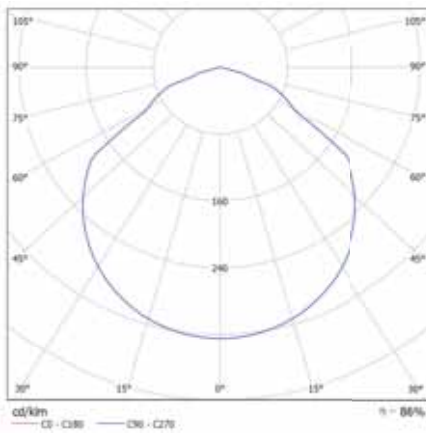

DIMENSIONES / MEASURES

Peso / Weight: 42.4 Kg.

Ancho / Width: 294.60 mm.

Largo / Length: 889 mm.

Alto / Height: 525.24 mm.

ACCESORIOS / **ACCESSORIES**

- DR** Driver regulable 1 - 10v / Dimmable driver 1 - 10v
- DRD** Driver regulable Dali / Dimmable driver Dali
- DRPR** Driver programable / Programmable driver
- LTV** LED para retransmisión por TV (5700°K CRI>90) / TV broadcasting LED (5700°K CRI>90)
 - 1 Óptica simétrica extensiva 41° / Extensive symmetric optics 41°
 - 2 Óptica simétrica media 32° / Medium symmetric optics 32°
 - 3 Óptica simétrica intensiva 21° / Intensive symmetric optics 21°
 - 4 Óptica asimétrica frontal 50° / Frontal asymmetric optics 50°
 - 5 Óptica asimétrica 2 lados 120° log. y 40° transversal a 25° / Asymmetric optic 2 sides 120° Lengthwise

Óptica 110° apertura / Optics 110° opening

Óptica simétrica extensiva 41° / Extensive symmetric optics 41°

Óptica simétrica media 32° / Medium symmetric optics 32°

Óptica simétrica intensiva 21° / Intensive symmetric optics 21°

Óptica asimétrica frontal 50° / Frontal asymmetric optics 50°

Óp. asimétrica 2 lados 120° log. y 40° trans. a 25° / Asymmetric optic 2 sides 120° Lengthwise and 40°

DECLARACIÓN DE CONFORMIDAD
CONFORMITY DECLARATION