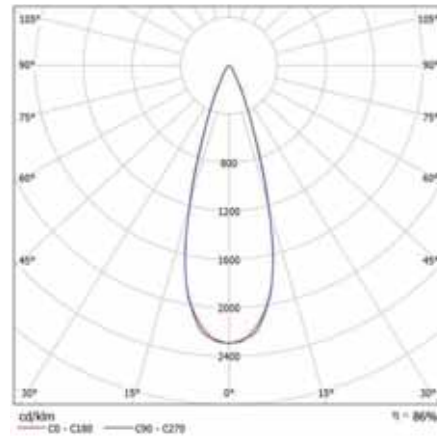

DIMENSIONES / MEASURES

Peso / Weight: 42.4 Kg.

Ancho / Width: 294.60 mm.

Largo / Length: 889 mm.

Alto / Height: 525.24 mm.

ACCESORIOS / **ACCESSORIES**

- DR** Driver regulable 1 - 10v / Dimmable driver 1 - 10v
- DRD** Driver regulable Dali / Dimmable driver Dali
- DRPR** Driver programable / Programmable driver
- LTV** LED para retransmisión por TV (5700°K CRI>90) / TV broadcasting LED (5700°K CRI>90)
 - 1 Óptica simétrica extensiva 41° / Extensive symmetric optics 41°
 - 2 Óptica simétrica media 32° / Medium symmetric optics 32°
 - 3 Óptica simétrica intensiva 21° / Intensive symmetric optics 21°
 - 4 Óptica asimétrica frontal 50° / Frontal asymmetric optics 50°
 - 5 Óptica asimétrica 2 lados 120° log. y 40° transversal a 25° / Asymmetric optic 2 sides 120° Lengthwise

Óptica 110° apertura / Optics 110° opening

Óptica simétrica extensiva 41° / Extensive symmetric optics 41°

Óptica simétrica media 32° / Medium symmetric optics 32°

Óptica simétrica intensiva 21° / Intensive symmetric optics 21°

Óptica asimétrica frontal 50° / Frontal asymmetric optics 50°

Óp. asimétrica 2 lados 120° log. y 40° trans. a 25° / Asymmetric optic 2 sides 120° Lengthwise and 40°

DECLARACIÓN DE CONFORMIDAD
CONFORMITY DECLARATION