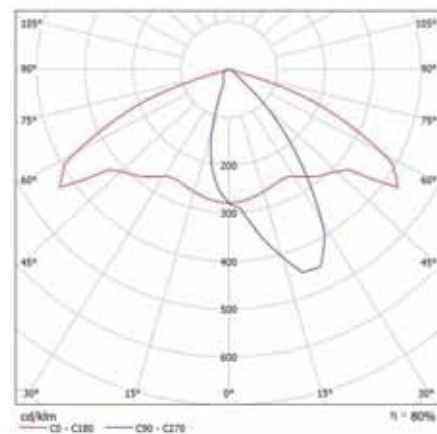

DIMENSIONES / MEASURES

Peso / Weight: 42.4 Kg.

Ancho / Width: 294.60 mm.

Largo / Length: 889 mm.

Alto / Height: 525.24 mm.

ACCESORIOS / **ACCESSORIES**

- DR** Driver regulable 1 - 10v / Dimmable driver 1 - 10v
- DRD** Driver regulable Dali / Dimmable driver Dali
- DRPR** Driver programable / Programmable driver
- LTV** LED para retransmisión por TV (5700°K CRI>90) / TV broadcasting LED (5700°K CRI>90)
 - 1 Óptica simétrica extensiva 41° / Extensive symmetric optics 41°
 - 2 Óptica simétrica media 32° / Medium symmetric optics 32°
 - 3 Óptica simétrica intensiva 21° / Intensive symmetric optics 21°
 - 4 Óptica asimétrica frontal 50° / Frontal asymmetric optics 50°
 - 5 Óptica asimétrica 2 lados 120° log. y 40° transversal a 25° / Asymmetric optic 2 sides 120° Lengthwise

Óptica 110° apertura / Optics 110° opening

Óptica simétrica extensiva 41° / Extensive symmetric optics 41°

Óptica simétrica media 32° / Medium symmetric optics 32°

Óptica simétrica intensiva 21° / Intensive symmetric optics 21°

Óptica asimétrica frontal 50° / Frontal asymmetric optics 50°

Óp. asimétrica 2 lados 120° log. y 40° trans. a 25° / Asymmetric optic 2 sides 120° Lengthwise and 40°

DECLARACIÓN DE CONFORMIDAD
CONFORMITY DECLARATION