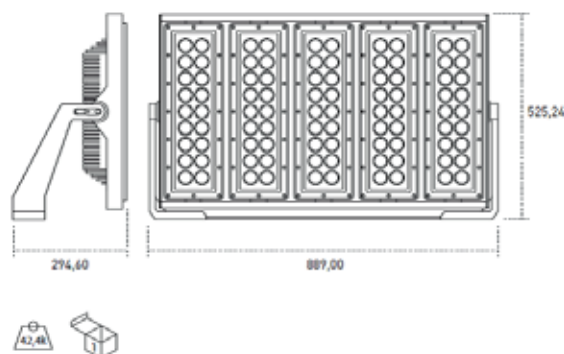

DIMENSIONES / MEASURES

Peso / Weight: 42.4 Kg.

Ancho / Width: 294.60 mm.

Largo / Length: 889 mm.

Alto / Height: 525.24 mm.

ACCESORIOS / **ACCESSORIES**

- DR** Driver regulable 1 - 10v / Dimmable driver 1 - 10v
- DRD** Driver regulable Dali / Dimmable driver Dali
- DRPR** Driver programable / Programmable driver
- LTV** LED para retransmisión por TV (5700°K CRI>90) / TV broadcasting LED (5700°K CRI>90)
 - 1 Óptica simétrica extensiva 41° / Extensive symmetric optics 41°
 - 2 Óptica simétrica media 32° / Medium symmetric optics 32°
 - 3 Óptica simétrica intensiva 21° / Intensive symmetric optics 21°
 - 4 Óptica asimétrica frontal 50° / Frontal asymmetric optics 50°
 - 5 Óptica asimétrica 2 lados 120° log. y 40° transversal a 25° / Asymmetric optic 2 sides 120° Lengthwise