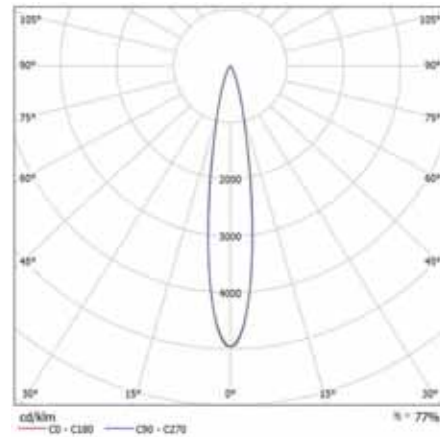

DIMENSIONES / MEASURES

Peso / Weight: 42.4 Kg.

Ancho / Width: 294.60 mm.

Largo / Length: 889 mm.

Alto / Height: 525.24 mm.

ACCESORIOS / **ACCESSORIES**

- DR** Driver regulable 1 - 10v / Dimmable driver 1 - 10v
- DRD** Driver regulable Dali / Dimmable driver Dali
- DRPR** Driver programable / Programmable driver
- LTV** LED para retransmisión por TV (5700°K CRI>90) / TV broadcasting LED (5700°K CRI>90)
 - 1 Óptica simétrica extensiva 41° / Extensive symmetric optics 41°
 - 2 Óptica simétrica media 32° / Medium symmetric optics 32°
 - 3 Óptica simétrica intensiva 21° / Intensive symmetric optics 21°
 - 4 Óptica asimétrica frontal 50° / Frontal asymmetric optics 50°
 - 5 Óptica asimétrica 2 lados 120° log. y 40° transversal a 25° / Asymmetric optic 2 sides 120° Lengthwise

Óptica 110° apertura / Optics 110° opening

Óptica simétrica extensiva 41° / Extensive symmetric optics 41°

Óptica simétrica media 32° / Medium symmetric optics 32°

Óptica simétrica intensiva 21° / Intensive symmetric optics 21°

Óptica asimétrica frontal 50° / Frontal asymmetric optics 50°

Óp. asimétrica 2 lados 120° log. y 40° trans. a 25° / Asymmetric optic 2 sides 120° Lengthwise and 40°

DECLARACIÓN DE CONFORMIDAD
CONFORMITY DECLARATION