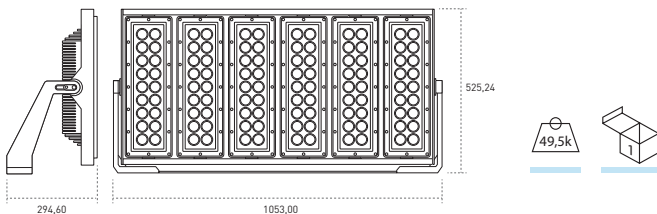

Esdiium Pro LED M6 - Vertical - 1110w

Incluye driver y lámparas LEDs / Includes driver and LEDs lamp

Ref.	Color / Colour	Lumenes / Lumens	Módulos / Module	W
5301 58 11 0 85	Gris / Gray	157740	M6 (6)	1110w

* Se suministra de manera estándar con LED 5000°K. / Standardly supplied with 5000°K LED lamp.
* Se suministra de manera estándar con óptica 100° / Standardly optics 100°.