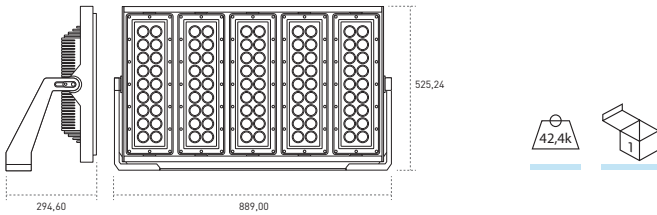

Esdiium Pro LED M5 - Vertical - 925w

Incluye driver y lámparas LEDs / Includes driver and LEDs lamp

Ref.	Color / Colour	Lumenes / Lumens	Módulos / Module	W
5301 58 92 0 85	Gris / Gray	131450	M5 (5)	925w

* Se suministra de manera estándar con LED 5000°K. / Standardly supplied with 5000°K LED lamp.
* Se suministra de manera estándar con óptica 100° / Standardly optics 100°.