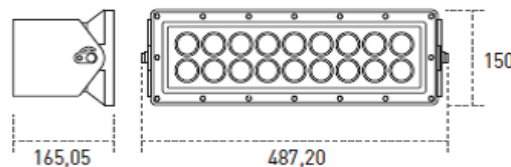

Índice de reprod. crom. IRC / Chromatic reprod. index CRI: >80

Grado de protección antivandálica / Impact Protection: IK 08/10

COLORES / COLOURS

58 Gris / Grey

DIMENSIONES / MEASURES

Peso / Weight: 9.2 Kg.

Ancho / Width: 150 mm.

Largo / Length: 487.2 mm.

Alto / Height: 165.05 mm.

Esdiium RGBW M1- 125w - Horizontal / Esdiium RGBW M1 - 125w -Horizontal Ref.: 7300 RGBW

ACCESORIOS / ACCESSORIES

- 8 Óptica simétrica media 48° / Medium symmetric optics 48°
- 9 Óptica simétrica 11° / Symmetric optics 11°
- 4500 Mando de control RGBW empotrable de pared por DMX / RGBW Controlle, wall recessed by DMX