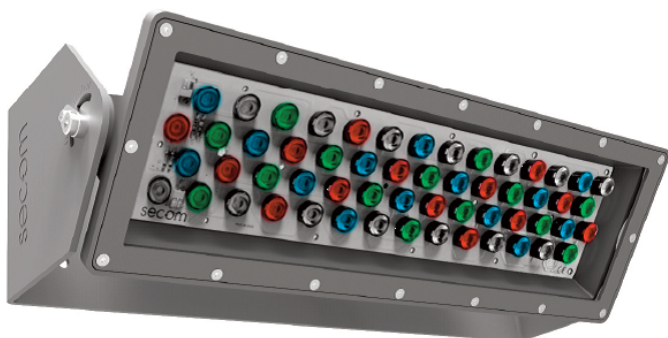

ESDIUM RGBW M1- 125W - HORIZONTAL
ESDIUM RGBW M1 - 125W - HORIZONTAL
Ref.: **7300 RGBW**

DESCRIPCIÓN / DESCRIPTION

Módulo y lira fabricado en aluminio inyectado con recubrimiento de pintura al horno.

Ópticas de 11º, 48º y 120º, incluidas en los módulos LED. Incluye metacrilato protector estanco con protección UV.

Módulo compuesto por 56 leds Osram en los colores RGBW (14 rojos, 14 verdes, 14 azules y 14 blancos) con una potencia de 125W.

Se suministra con drivers regulables y controlador con protocolo DMX 512A para carril DIN montado por separado (no incluye mando de control).

Module and bracket made of thermo painted injected aluminum.

LED modules include 11°,48° and 120° optics. Includes waterproof methacrylate (PMMA) with UV protection.

Module composed by 56 Osram LED in RGBW colours (14 red, 14 green, 14 blue and 14 white)with a total power of 125w.

Directly to wall or street furniture. Includes waterproof box for the electronic devices. (screws not included).

INCLUYE / INCLUDES

Incluye driver, controlador DMX 512A para carril DIN y lámparas LED 125w.