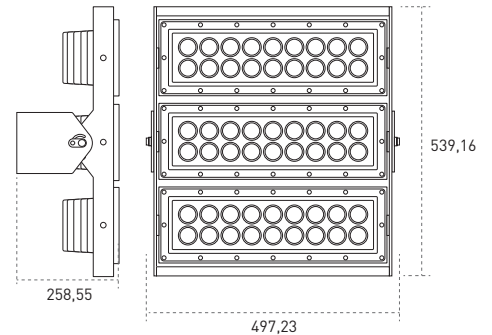

Esdium RGBW M3 - 285w
Esdium RGBW M3 - 285w

Incluye driver y lámparas LEDs / Includes driver and LEDs lamp

Ref.	Color / Colour	Lumens	Mód. / Module	W
7300 58 28 0 85 RGBW	Gris / Gray	18408	M3 [3]	285w

* Se suministra de manera estándar con LED 5000°K. / Standardly supplied with 5000°K LED lamp.
* Se suministra de manera estándar con óptica de 80° Standardly supplied with 80° optics.

OPCIONES / OPTIONS LED

		Ref. 83	Ref. 84	Ref. 85
CRI>80 / Temp. de color / Colour temperature	W	3000°K	4000°K	5000°K
Lúmenes / LUMENS		285w	18408	18408

Incremento por óptica / Rough price increase of optics

Ref. 8	Óptica simétrica 48° / Symmetric optics 48°
Ref. 9	Óptica simétrica 11° / Symmetric optics 11°

Incremento respecto al driver / Rough price increase of accessories

Ref. 4500	Mando de control RGBW empotrado en pared por DMX RGBW Controlle, wall recessed by DMX