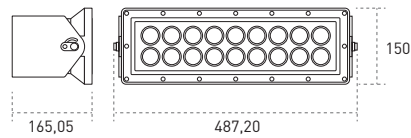

# ESDIUM RGBW LED

proyector / flood light

Grado de protección IP66 / Índice de protección antivandálico IK08/10  
Protection degree IP66 / Impact protection IK08

Esdium RGBW LED M1

Caja drivers / Drivers box