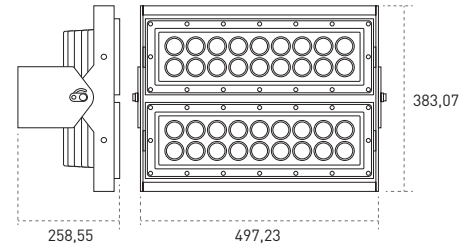

Esdium RGBW M2 - 190w
Esdium RGBW M2 - 190w

Incluye driver y lámparas LEDs / Includes driver and LEDs lamp

Ref.	Color / Colour	Lumens	Mód. / Module	W
7300 58 19 0 85 RGBW	Gris / Gray	12272	M2 [2]	190w

* Se suministra de manera estándar con LED 5000°K. / Standardly supplied with 5000°K LED lamp.
* Se suministra de manera estándar con óptica de 80° Standardly supplied with 80° optics.

OPCIONES / OPTIONS LED

		Ref. 83	Ref. 84	Ref. 85
CRI>80 / Temp. de color / Colour temperature	W	3000°K	4000°K	5000°K
Lúmenes / LUMENS		12272	12272	12272

Incremento por óptica / Rough price increase of optics

Ref. 8	Óptica simétrica 48° / Symmetric optics 48°
Ref. 9	Óptica simétrica 11° / Symmetric optics 11°