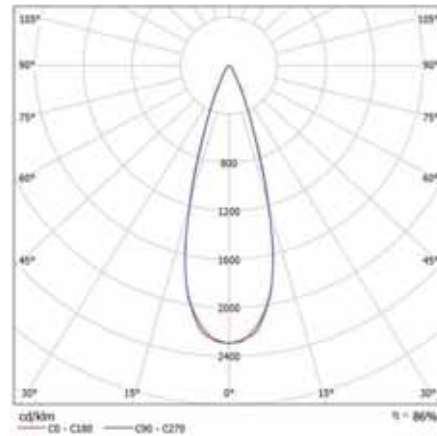

DIMENSIONES / MEASURES

Peso / Weight: 9,8 Kg.

Ancho / Width: 247,10 mm.

Largo / Length: 499,23 mm.

Alto / Height: 350,43 mm.

ACCESORIOS / **ACCESSORIES**

- DR** Driver regulable 1 - 10v / Dimmable driver 1 - 10v
- DRD** Driver regulable Dali / Dimmable driver Dali
- DRPR** Driver programable / Programmable driver
- LTV** LED para retransmisión por TV (5700°K CRI>90) / TV broadcasting LED (5700°K CRI>90)
 - 1 Óptica simétrica extensiva 41° / Extensive symmetric optics 41°
 - 2 Óptica simétrica media 32° / Medium symmetric optics 32°
 - 3 Óptica simétrica intensiva 21° / Intensive symmetric optics 21°
 - 4 Óptica asimétrica frontal 50° / Frontal asymmetric optics 50°
 - 5 Óptica asimétrica 2 lados 120° log. y 40° transversal a 25° / Asymmetric optic 2 sides 120° Lengthwise

Óptica 110° apertura / Optics 110° opening

Óptica simétrica extensiva 41° / Extensive symmetric optics 41°

Óptica simétrica media 32° / Medium symmetric optics 32°

Óptica simétrica intensiva 21° / Intensive symmetric optics 21°

Óptica asimétrica frontal 50° / Frontal asymmetric optics 50°

Óp. asimétrica 2 lados 120° log. y 40° trans. a 25° / Asymmetric optic 2 sides 120° Lengthwise and 40°

**DECLARACIÓN DE CONFORMIDAD
CONFORMITY DECLARATION**