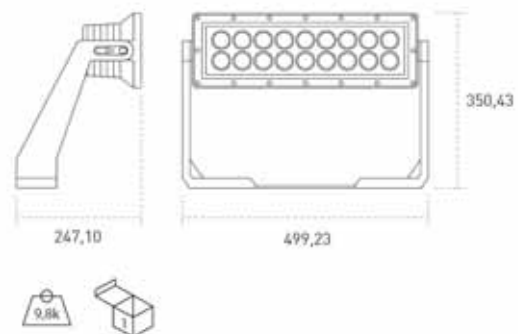

INCLUYE / INCLUDES

Incluye driver y lámparas LED 185w.

Se suministra de manera estándar con lámpara de 5000°K.

It includes driver and 185w LED lamps.

Standardly supplied with 5000° K LED lamps.

COLORES / COLOURS
58 Gris / Grey

DIMENSIONES / MEASURES

Peso / Weight: 9,8 Kg.

Ancho / Width: 247,10 mm.

Largo / Length: 499,23 mm.

Alto / Height: 350,43 mm.

ACCESORIOS / **ACCESSORIES**

- DR** Driver regulable 1 - 10v / Dimmable driver 1 - 10v
- DRD** Driver regulable Dali / Dimmable driver Dali
- DRPR** Driver programable / Programmable driver
- LTV** LED para retransmisión por TV (5700°K CRI>90) / TV broadcasting LED (5700°K CRI>90)
 - 1 Óptica simétrica extensiva 41° / Extensive symmetric optics 41°
 - 2 Óptica simétrica media 32° / Medium symmetric optics 32°
 - 3 Óptica simétrica intensiva 21° / Intensive symmetric optics 21°
 - 4 Óptica asimétrica frontal 50° / Frontal asymmetric optics 50°
 - 5 Óptica asimétrica 2 lados 120° log. y 40° transversal a 25° / Asymmetric optic 2 sides 120° Lengthwise