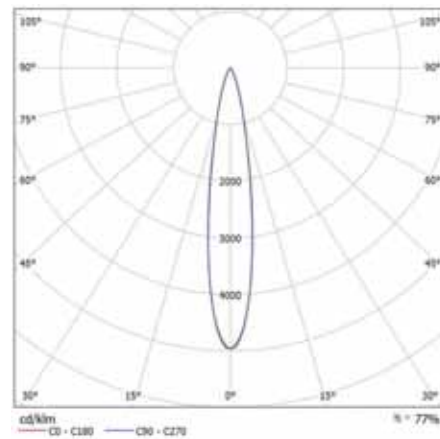

DIMENSIONES / MEASURES

Peso / Weight: 9,8 Kg.

Ancho / Width: 247,10 mm.

Largo / Length: 499,23 mm.

Alto / Height: 350,43 mm.

ACCESORIOS / **ACCESSORIES**

- DR** Driver regulable 1 - 10v / Dimmable driver 1 - 10v
- DRD** Driver regulable Dali / Dimmable driver Dali
- DRPR** Driver programable / Programmable driver
- LTV** LED para retransmisión por TV (5700°K CRI>90) / TV broadcasting LED (5700°K CRI>90)
 - 1 Óptica simétrica extensiva 41° / Extensive symmetric optics 41°
 - 2 Óptica simétrica media 32° / Medium symmetric optics 32°
 - 3 Óptica simétrica intensiva 21° / Intensive symmetric optics 21°
 - 4 Óptica asimétrica frontal 50° / Frontal asymmetric optics 50°
 - 5 Óptica asimétrica 2 lados 120° log. y 40° transversal a 25° / Asymmetric optic 2 sides 120° Lengthwise

Óptica 110° apertura / Optics 110° opening

Óptica simétrica extensiva 41° / Extensive symmetric optics 41°

Óptica simétrica media 32° / Medium symmetric optics 32°

Óptica simétrica intensiva 21° / Intensive symmetric optics 21°

Óptica asimétrica frontal 50° / Frontal asymmetric optics 50°

Óp. asimétrica 2 lados 120° log. y 40° trans. a 25° / Asymmetric optic 2 sides 120° Lengthwise and 40°

**DECLARACIÓN DE CONFORMIDAD
CONFORMITY DECLARATION**