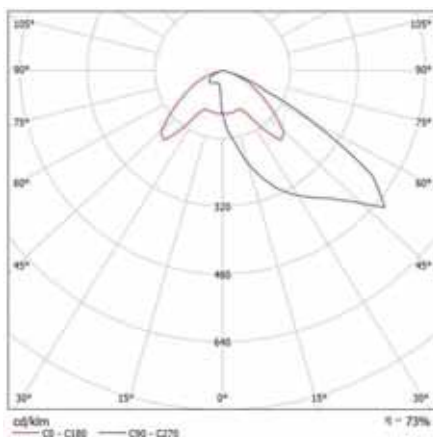

DIMENSIONES / MEASURES

Peso / Weight: 9,8 Kg.

Ancho / Width: 247,10 mm.

Largo / Length: 499,23 mm.

Alto / Height: 350,43 mm.

ACCESORIOS / **ACCESSORIES**

- DR** Driver regulable 1 - 10v / Dimmable driver 1 - 10v
- DRD** Driver regulable Dali / Dimmable driver Dali
- DRPR** Driver programable / Programmable driver
- LTV** LED para retransmisión por TV (5700°K CRI>90) / TV broadcasting LED (5700°K CRI>90)
 - 1 Óptica simétrica extensiva 41° / Extensive symmetric optics 41°
 - 2 Óptica simétrica media 32° / Medium symmetric optics 32°
 - 3 Óptica simétrica intensiva 21° / Intensive symmetric optics 21°
 - 4 Óptica asimétrica frontal 50° / Frontal asymmetric optics 50°
 - 5 Óptica asimétrica 2 lados 120° log. y 40° transversal a 25° / Asymmetric optic 2 sides 120° Lengthwise

Óptica 110° apertura / Optics 110° opening

Óptica simétrica extensiva 41° / Extensive symmetric optics 41°

Óptica simétrica media 32° / Medium symmetric optics 32°

Óptica simétrica intensiva 21° / Intensive symmetric optics 21°

Óptica asimétrica frontal 50° / Frontal asymmetric optics 50°

Óp. asimétrica 2 lados 120° log. y 40° trans. a 25° / Asymmetric optic 2 sides 120° Lengthwise and 40°

**DECLARACIÓN DE CONFORMIDAD
CONFORMITY DECLARATION**