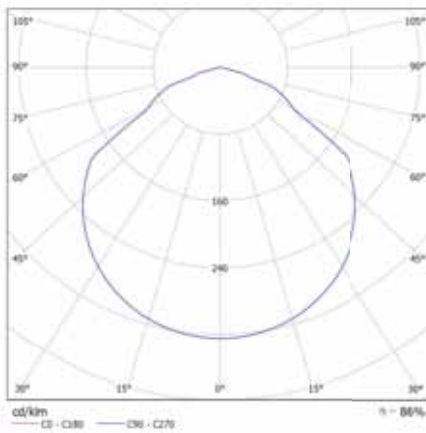

DIMENSIONES / MEASURES

Peso / Weight: 9,8 Kg.

Ancho / Width: 247,10 mm.

Largo / Length: 499,23 mm.

Alto / Height: 350,43 mm.

ACCESORIOS / **ACCESSORIES**

- DR** Driver regulable 1 - 10v / Dimmable driver 1 - 10v
- DRD** Driver regulable Dali / Dimmable driver Dali
- DRPR** Driver programable / Programmable driver
- LTV** LED para retransmisión por TV (5700°K CRI>90) / TV broadcasting LED (5700°K CRI>90)
 - 1 Óptica simétrica extensiva 41° / Extensive symmetric optics 41°
 - 2 Óptica simétrica media 32° / Medium symmetric optics 32°
 - 3 Óptica simétrica intensiva 21° / Intensive symmetric optics 21°
 - 4 Óptica asimétrica frontal 50° / Frontal asymmetric optics 50°
 - 5 Óptica asimétrica 2 lados 120° log. y 40° transversal a 25° / Asymmetric optic 2 sides 120° Lengthwise

Óptica 110° apertura / Optics 110° opening

Óptica simétrica extensiva 41° / Extensive symmetric optics 41°

Óptica simétrica media 32° / Medium symmetric optics 32°

Óptica simétrica intensiva 21° / Intensive symmetric optics 21°

Óptica asimétrica frontal 50° / Frontal asymmetric optics 50°

Óp. asimétrica 2 lados 120° log. y 40° trans. a 25° / Asymmetric optic 2 sides 120° Lengthwise and 40°

**DECLARACIÓN DE CONFORMIDAD
CONFORMITY DECLARATION**