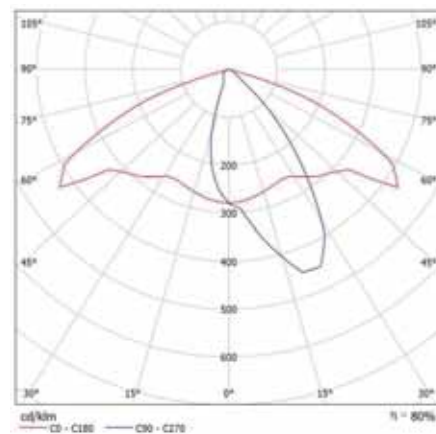

DIMENSIONES / MEASURES

Peso / Weight: 9,8 Kg.

Ancho / Width: 247,10 mm.

Largo / Length: 499,23 mm.

Alto / Height: 350,43 mm.

ACCESORIOS / **ACCESSORIES**

- DR** Driver regulable 1 - 10v / Dimmable driver 1 - 10v
- DRD** Driver regulable Dali / Dimmable driver Dali
- DRPR** Driver programable / Programmable driver
- LTV** LED para retransmisión por TV (5700°K CRI>90) / TV broadcasting LED (5700°K CRI>90)
 - 1 Óptica simétrica extensiva 41° / Extensive symmetric optics 41°
 - 2 Óptica simétrica media 32° / Medium symmetric optics 32°
 - 3 Óptica simétrica intensiva 21° / Intensive symmetric optics 21°
 - 4 Óptica asimétrica frontal 50° / Frontal asymmetric optics 50°
 - 5 Óptica asimétrica 2 lados 120° log. y 40° transversal a 25° / Asymmetric optic 2 sides 120° Lengthwise

Óptica 110° apertura / Optics 110° opening

Óptica simétrica extensiva 41° / Extensive symmetric optics 41°

Óptica simétrica media 32° / Medium symmetric optics 32°

Óptica simétrica intensiva 21° / Intensive symmetric optics 21°

Óptica asimétrica frontal 50° / Frontal asymmetric optics 50°

Óp. asimétrica 2 lados 120° log. y 40° trans. a 25° / Asymmetric optic 2 sides 120° Lengthwise and 40°

**DECLARACIÓN DE CONFORMIDAD
CONFORMITY DECLARATION**