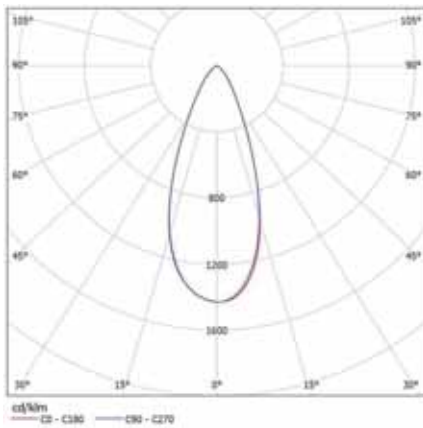

DIMENSIONES / MEASURES

Peso / Weight: 9,8 Kg.

Ancho / Width: 247,10 mm.

Largo / Length: 499,23 mm.

Alto / Height: 350,43 mm.

ACCESORIOS / **ACCESSORIES**

- DR** Driver regulable 1 - 10v / Dimmable driver 1 - 10v
- DRD** Driver regulable Dali / Dimmable driver Dali
- DRPR** Driver programable / Programmable driver
- LTV** LED para retransmisión por TV (5700°K CRI>90) / TV broadcasting LED (5700°K CRI>90)
 - 1 Óptica simétrica extensiva 41° / Extensive symmetric optics 41°
 - 2 Óptica simétrica media 32° / Medium symmetric optics 32°
 - 3 Óptica simétrica intensiva 21° / Intensive symmetric optics 21°
 - 4 Óptica asimétrica frontal 50° / Frontal asymmetric optics 50°
 - 5 Óptica asimétrica 2 lados 120° log. y 40° transversal a 25° / Asymmetric optic 2 sides 120° Lengthwise

Óptica 110° apertura / Optics 110° opening

Óptica simétrica extensiva 41° / Extensive symmetric optics 41°

Óptica simétrica media 32° / Medium symmetric optics 32°

Óptica simétrica intensiva 21° / Intensive symmetric optics 21°

Óptica asimétrica frontal 50° / Frontal asymmetric optics 50°

Óp. asimétrica 2 lados 120° log. y 40° trans. a 25° / Asymmetric optic 2 sides 120° Lengthwise and 40°

**DECLARACIÓN DE CONFORMIDAD
CONFORMITY DECLARATION**