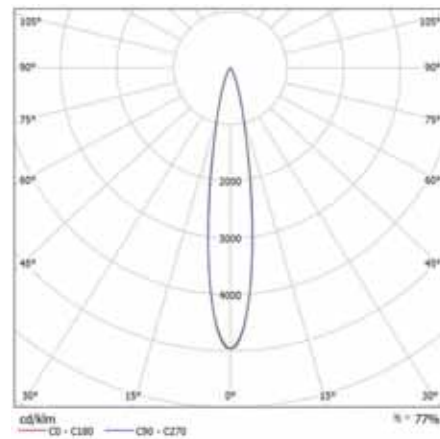

DIMENSIONES / MEASURES

Peso / Weight: 20.2 Kg.

Ancho / Width: 294.60 mm.

Largo / Length: 517.23 mm.

Alto / Height: 467.16 mm.

ACCESORIOS / **ACCESSORIES**

- DR** Driver regulable 1 - 10v / Dimmable driver 1 - 10v
- DRD** Driver regulable Dali / Dimmable driver Dali
- DRPR** Driver programable / Programmable driver
- LTV** LED para retransmisión por TV (5700°K CRI>90) / TV broadcasting LED (5700°K CRI>90)
 - 1 Óptica simétrica extensiva 41° / Extensive symmetric optics 41°
 - 2 Óptica simétrica media 32° / Medium symmetric optics 32°
 - 3 Óptica simétrica intensiva 21° / Intensive symmetric optics 21°
 - 4 Óptica asimétrica frontal 50° / Frontal asymmetric optics 50°
 - 5 Óptica asimétrica 2 lados 120° log. y 40° transversal a 25° / Asymmetric optic 2 sides 120° Lengthwise

Óptica 110° apertura / Optics 110° opening

Óptica simétrica extensiva 41° / Extensive symmetric optics 41°

Óptica simétrica media 32° / Medium symmetric optics 32°

Óptica simétrica intensiva 21° / Intensive symmetric optics 21°

Óptica asimétrica frontal 50° / Frontal asymmetric optics 50°

Óp. asimétrica 2 lados 120° log. y 40° trans. a 25° / Asymmetric optic 2 sides 120° Lengthwise and 40°

**DECLARACIÓN DE CONFORMIDAD
CONFORMITY DECLARATION**