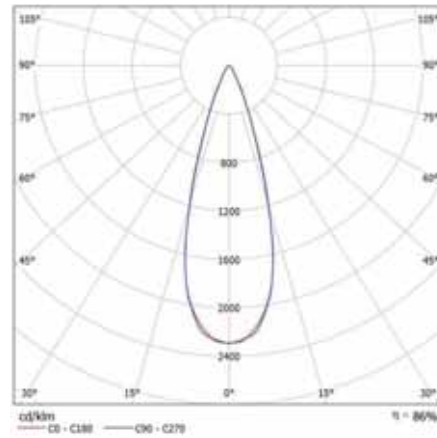

DIMENSIONES / MEASURES

Peso / Weight: 20.2 Kg.

Ancho / Width: 294.60 mm.

Largo / Length: 517.23 mm.

Alto / Height: 467.16 mm.

ACCESORIOS / **ACCESSORIES**

- DR** Driver regulable 1 - 10v / Dimmable driver 1 - 10v
- DRD** Driver regulable Dali / Dimmable driver Dali
- DRPR** Driver programable / Programmable driver
- LTV** LED para retransmisión por TV (5700°K CRI>90) / TV broadcasting LED (5700°K CRI>90)
 - 1 Óptica simétrica extensiva 41° / Extensive symmetric optics 41°
 - 2 Óptica simétrica media 32° / Medium symmetric optics 32°
 - 3 Óptica simétrica intensiva 21° / Intensive symmetric optics 21°
 - 4 Óptica asimétrica frontal 50° / Frontal asymmetric optics 50°
 - 5 Óptica asimétrica 2 lados 120° log. y 40° transversal a 25° / Asymmetric optic 2 sides 120° Lengthwise

Óptica 110° apertura / Optics 110° opening

Óptica simétrica extensiva 41° / Extensive symmetric optics 41°

Óptica simétrica media 32° / Medium symmetric optics 32°

Óptica simétrica intensiva 21° / Intensive symmetric optics 21°

Óptica asimétrica frontal 50° / Frontal asymmetric optics 50°

Óp. asimétrica 2 lados 120° log. y 40° trans. a 25° / Asymmetric optic 2 sides 120° Lengthwise and 40°

**DECLARACIÓN DE CONFORMIDAD
CONFORMITY DECLARATION**