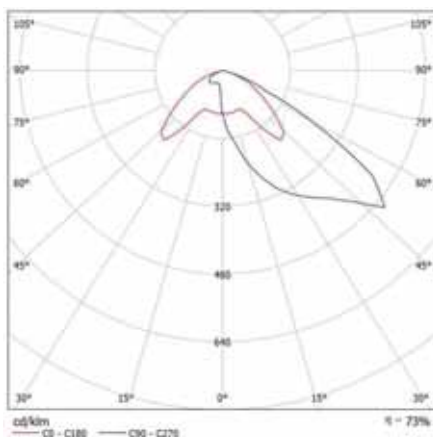

DIMENSIONES / MEASURES

Peso / Weight: 20.2 Kg.

Ancho / Width: 294.60 mm.

Largo / Length: 517.23 mm.

Alto / Height: 467.16 mm.

ACCESORIOS / **ACCESSORIES**

- DR** Driver regulable 1 - 10v / Dimmable driver 1 - 10v
- DRD** Driver regulable Dali / Dimmable driver Dali
- DRPR** Driver programable / Programmable driver
- LTV** LED para retransmisión por TV (5700°K CRI>90) / TV broadcasting LED (5700°K CRI>90)
 - 1 Óptica simétrica extensiva 41° / Extensive symmetric optics 41°
 - 2 Óptica simétrica media 32° / Medium symmetric optics 32°
 - 3 Óptica simétrica intensiva 21° / Intensive symmetric optics 21°
 - 4 Óptica asimétrica frontal 50° / Frontal asymmetric optics 50°
 - 5 Óptica asimétrica 2 lados 120° log. y 40° transversal a 25° / Asymmetric optic 2 sides 120° Lengthwise

Óptica 110° apertura / Optics 110° opening

Óptica simétrica extensiva 41° / Extensive symmetric optics 41°

Óptica simétrica media 32° / Medium symmetric optics 32°

Óptica simétrica intensiva 21° / Intensive symmetric optics 21°

Óptica asimétrica frontal 50° / Frontal asymmetric optics 50°

Óp. asimétrica 2 lados 120° log. y 40° trans. a 25° / Asymmetric optic 2 sides 120° Lengthwise and 40°

**DECLARACIÓN DE CONFORMIDAD
CONFORMITY DECLARATION**