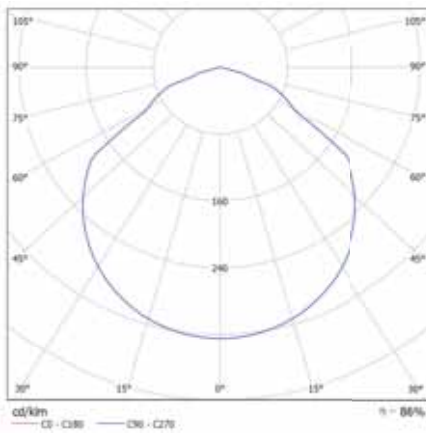

DIMENSIONES / MEASURES

Peso / Weight: 20.2 Kg.

Ancho / Width: 294.60 mm.

Largo / Length: 517.23 mm.

Alto / Height: 467.16 mm.

ACCESORIOS / **ACCESSORIES**

- DR** Driver regulable 1 - 10v / Dimmable driver 1 - 10v
- DRD** Driver regulable Dali / Dimmable driver Dali
- DRPR** Driver programable / Programmable driver
- LTV** LED para retransmisión por TV (5700°K CRI>90) / TV broadcasting LED (5700°K CRI>90)
 - 1 Óptica simétrica extensiva 41° / Extensive symmetric optics 41°
 - 2 Óptica simétrica media 32° / Medium symmetric optics 32°
 - 3 Óptica simétrica intensiva 21° / Intensive symmetric optics 21°
 - 4 Óptica asimétrica frontal 50° / Frontal asymmetric optics 50°
 - 5 Óptica asimétrica 2 lados 120° log. y 40° transversal a 25° / Asymmetric optic 2 sides 120° Lengthwise

Óptica 110° apertura / Optics 110° opening

Óptica simétrica extensiva 41° / Extensive symmetric optics 41°

Óptica simétrica media 32° / Medium symmetric optics 32°

Óptica simétrica intensiva 21° / Intensive symmetric optics 21°

Óptica asimétrica frontal 50° / Frontal asymmetric optics 50°

Óp. asimétrica 2 lados 120° log. y 40° trans. a 25° / Asymmetric optic 2 sides 120° Lengthwise and 40°

**DECLARACIÓN DE CONFORMIDAD
CONFORMITY DECLARATION**