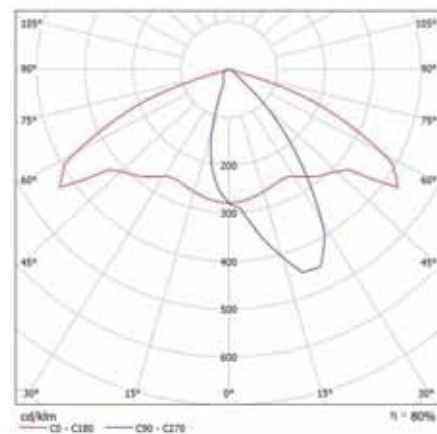

DIMENSIONES / MEASURES

Peso / Weight: 20.2 Kg.

Ancho / Width: 294.60 mm.

Largo / Length: 517.23 mm.

Alto / Height: 467.16 mm.

ACCESORIOS / **ACCESSORIES**

- DR** Driver regulable 1 - 10v / Dimmable driver 1 - 10v
- DRD** Driver regulable Dali / Dimmable driver Dali
- DRPR** Driver programable / Programmable driver
- LTV** LED para retransmisión por TV (5700°K CRI>90) / TV broadcasting LED (5700°K CRI>90)
 - 1 Óptica simétrica extensiva 41° / Extensive symmetric optics 41°
 - 2 Óptica simétrica media 32° / Medium symmetric optics 32°
 - 3 Óptica simétrica intensiva 21° / Intensive symmetric optics 21°
 - 4 Óptica asimétrica frontal 50° / Frontal asymmetric optics 50°
 - 5 Óptica asimétrica 2 lados 120° log. y 40° transversal a 25° / Asymmetric optic 2 sides 120° Lengthwise

Óptica 110° apertura / Optics 110° opening

Óptica simétrica extensiva 41° / Extensive symmetric optics 41°

Óptica simétrica media 32° / Medium symmetric optics 32°

Óptica simétrica intensiva 21° / Intensive symmetric optics 21°

Óptica asimétrica frontal 50° / Frontal asymmetric optics 50°

Óp. asimétrica 2 lados 120° log. y 40° trans. a 25° / Asymmetric optic 2 sides 120° Lengthwise and 40°

**DECLARACIÓN DE CONFORMIDAD
CONFORMITY DECLARATION**