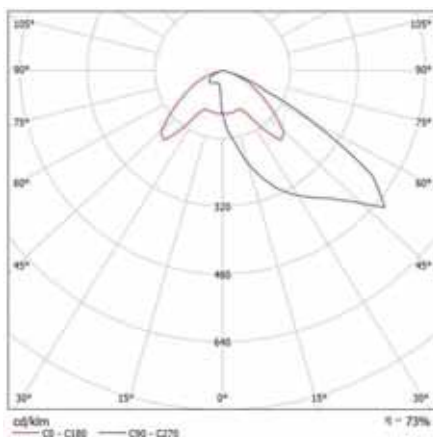

58 Gris / Grey

DIMENSIONES / MEASURES

Peso / Weight: 49.5 Kg.

Ancho / Width: 294.60 mm.

Largo / Length: 1053 mm.

Alto / Height: 525.24 mm.

Unidad
Ref. 1
Ref. 2

ACCESORIOS / **ACCESSORIES**

Óptica 110° apertura / Optics 110° opening

Óptica simétrica extensiva 41° / Extensive symmetric optics 41°

Óptica simétrica media 32° / Medium symmetric optics 32°

Óptica simétrica intensiva 21° / Intensive symmetric optics 21°

Óptica asimétrica frontal 50° / Frontal asymmetric optics 50°

Óp. asimétrica 2 lados 120° log. y 40° trans. a 25° / Asymmetric optic 2 sides 120° Lengthwise and 40°

**DECLARACIÓN DE CONFORMIDAD
CONFORMITY DECLARATION**