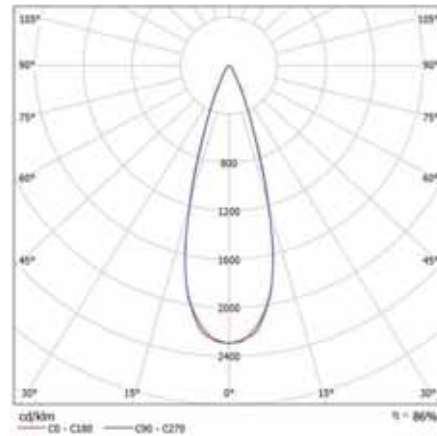

58 Gris / Grey

DIMENSIONES / MEASURES

Peso / Weight: 49.5 Kg.

Ancho / Width: 294.60 mm.

Largo / Length: 1053 mm.

Alto / Height: 525.24 mm.

Unidad
Ref. 1
Ref. 2

ACCESORIOS / **ACCESSORIES**

Óptica 110° apertura / Optics 110° opening

Óptica simétrica extensiva 41° / Extensive symmetric optics 41°

Óptica simétrica media 32° / Medium symmetric optics 32°

Óptica simétrica intensiva 21° / Intensive symmetric optics 21°

Óptica asimétrica frontal 50° / Frontal asymmetric optics 50°

Óp. asimétrica 2 lados 120° log. y 40° trans. a 25° / Asymmetric optic 2 sides 120° Lengthwise and 40°

**DECLARACIÓN DE CONFORMIDAD
CONFORMITY DECLARATION**