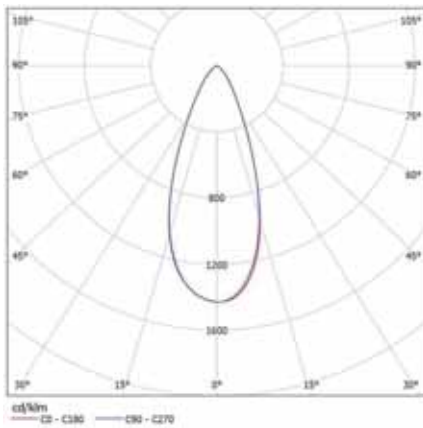

FOTOMETRÍAS / PHOTOMETRY

Óptica 110° apertura / Optics 110° opening