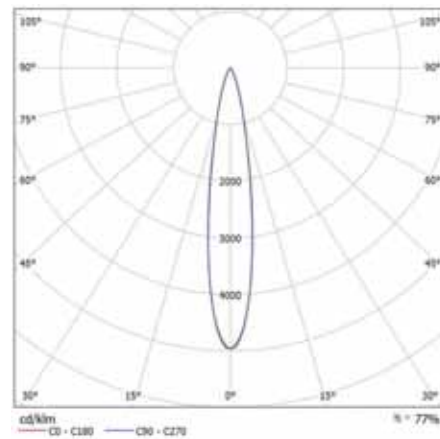

58 Gris / Grey

DIMENSIONES / MEASURES

Peso / Weight: 49.5 Kg.

Ancho / Width: 294.60 mm.

Largo / Length: 1053 mm.

Alto / Height: 525.24 mm.

Unidad
Ref. 1
Ref. 2

ACCESORIOS / **ACCESSORIES**

Óptica 110° apertura / Optics 110° opening

Óptica simétrica extensiva 41° / Extensive symmetric optics 41°

Óptica simétrica media 32° / Medium symmetric optics 32°

Óptica simétrica intensiva 21° / Intensive symmetric optics 21°

Óptica asimétrica frontal 50° / Frontal asymmetric optics 50°

Óp. asimétrica 2 lados 120° log. y 40° trans. a 25° / Asymmetric optic 2 sides 120° Lengthwise and 40°

**DECLARACIÓN DE CONFORMIDAD
CONFORMITY DECLARATION**