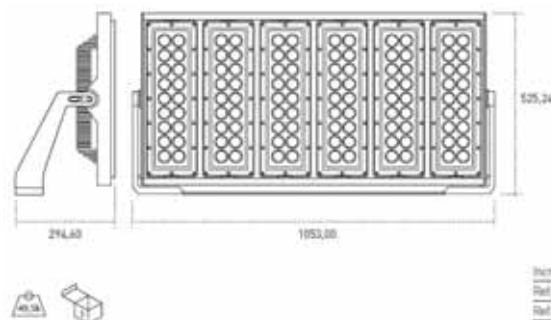

58 Gris / Grey

DIMENSIONES / MEASURES

Peso / Weight: 49.5 Kg.

Ancho / Width: 294.60 mm.

Largo / Length: 1053 mm.

Alto / Height: 525.24 mm.

Unidad
Ref. 1
Ref. 2

ACCESORIOS / **ACCESSORIES**