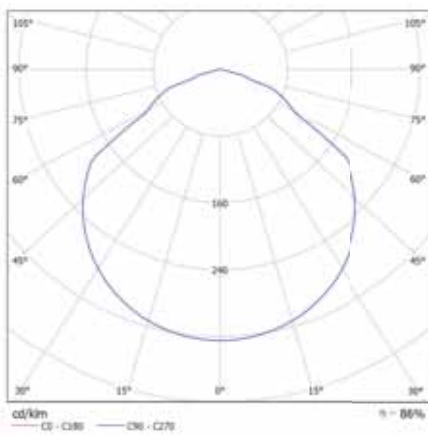

58 Gris / Grey

DIMENSIONES / MEASURES

Peso / Weight: 49.5 Kg.

Ancho / Width: 294.60 mm.

Largo / Length: 1053 mm.

Alto / Height: 525.24 mm.

Unidad
Ref. 1
Ref. 2

ACCESORIOS / **ACCESSORIES**

Óptica 110° apertura / Optics 110° opening

Óptica simétrica extensiva 41° / Extensive symmetric optics 41°

Óptica simétrica media 32° / Medium symmetric optics 32°

Óptica simétrica intensiva 21° / Intensive symmetric optics 21°

Óptica asimétrica frontal 50° / Frontal asymmetric optics 50°

Óp. asimétrica 2 lados 120° log. y 40° trans. a 25° / Asymmetric optic 2 sides 120° Lengthwise and 40°

**DECLARACIÓN DE CONFORMIDAD
CONFORMITY DECLARATION**