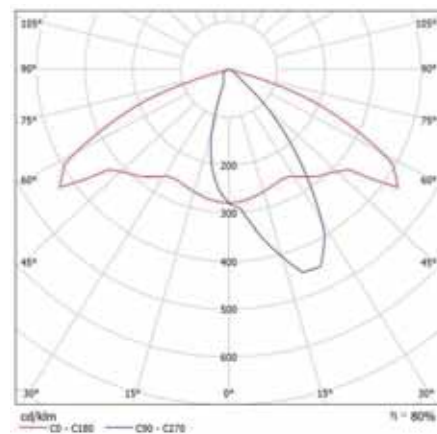

58 Gris / Grey

DIMENSIONES / MEASURES

Peso / Weight: 49.5 Kg.

Ancho / Width: 294.60 mm.

Largo / Length: 1053 mm.

Alto / Height: 525.24 mm.

Unidad
Ref. 1
Ref. 2

ACCESORIOS / **ACCESSORIES**

Óptica 110° apertura / Optics 110° opening

Óptica simétrica extensiva 41° / Extensive symmetric optics 41°

Óptica simétrica media 32° / Medium symmetric optics 32°

Óptica simétrica intensiva 21° / Intensive symmetric optics 21°

Óptica asimétrica frontal 50° / Frontal asymmetric optics 50°

Óp. asimétrica 2 lados 120° log. y 40° trans. a 25° / Asymmetric optic 2 sides 120° Lengthwise and 40°

**DECLARACIÓN DE CONFORMIDAD
CONFORMITY DECLARATION**