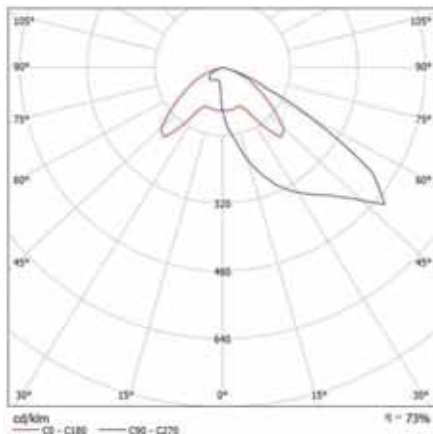

DIMENSIONES / MEASURES

Peso / Weight: 27.5 Kg.

Ancho / Width: 294.60 mm.

Largo / Length: 558 mm.

Alto / Height: 525.24 mm.

ACCESORIOS / **ACCESSORIES**

- DR** Driver regulable 1 - 10v / Dimmable driver 1 - 10v
- DRD** Driver regulable Dali / Dimmable driver Dali
- DRPR** Driver programable / Programmable driver
- LTV** LED para retransmisión por TV (5700°K CRI>90) / TV broadcasting LED (5700°K CRI>90)
 - 1 Óptica simétrica extensiva 41° / Extensive symmetric optics 41°
 - 2 Óptica simétrica media 32° / Medium symmetric optics 32°
 - 3 Óptica simétrica intensiva 21° / Intensive symmetric optics 21°
 - 4 Óptica asimétrica frontal 50° / Frontal asymmetric optics 50°
 - 5 Óptica asimétrica 2 lados 120° log. y 40° transversal a 25° / Asymmetric optic 2 sides 120° Lengthwise

Óptica 110° apertura / Optics 110° opening

Óptica simétrica extensiva 41° / Extensive symmetric optics 41°

Óptica simétrica media 32° / Medium symmetric optics 32°

Óptica simétrica intensiva 21° / Intensive symmetric optics 21°

Óptica asimétrica frontal 50° / Frontal asymmetric optics 50°

Óp. asimétrica 2 lados 120° log. y 40° trans. a 25° / Asymmetric optic 2 sides 120° Lengthwise and 40°

DECLARACIÓN DE CONFORMIDAD
CONFORMITY DECLARATION