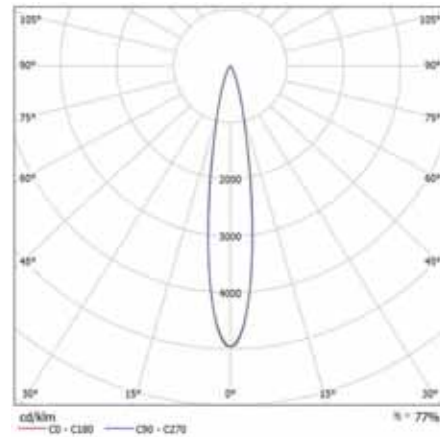

DIMENSIONES / MEASURES

Peso / Weight: 27.5 Kg.

Ancho / Width: 294.60 mm.

Largo / Length: 558 mm.

Alto / Height: 525.24 mm.

ACCESORIOS / **ACCESSORIES**

- DR** Driver regulable 1 - 10v / Dimmable driver 1 - 10v
- DRD** Driver regulable Dali / Dimmable driver Dali
- DRPR** Driver programable / Programmable driver
- LTV** LED para retransmisión por TV (5700°K CRI>90) / TV broadcasting LED (5700°K CRI>90)
 - 1 Óptica simétrica extensiva 41° / Extensive symmetric optics 41°
 - 2 Óptica simétrica media 32° / Medium symmetric optics 32°
 - 3 Óptica simétrica intensiva 21° / Intensive symmetric optics 21°
 - 4 Óptica asimétrica frontal 50° / Frontal asymmetric optics 50°
 - 5 Óptica asimétrica 2 lados 120° log. y 40° transversal a 25° / Asymmetric optic 2 sides 120° Lengthwise

Óptica 110° apertura / Optics 110° opening

Óptica simétrica extensiva 41° / Extensive symmetric optics 41°

Óptica simétrica media 32° / Medium symmetric optics 32°

Óptica simétrica intensiva 21° / Intensive symmetric optics 21°

Óptica asimétrica frontal 50° / Frontal asymmetric optics 50°

Óp. asimétrica 2 lados 120° log. y 40° trans. a 25° / Asymmetric optic 2 sides 120° Lengthwise and 40°

DECLARACIÓN DE CONFORMIDAD
CONFORMITY DECLARATION