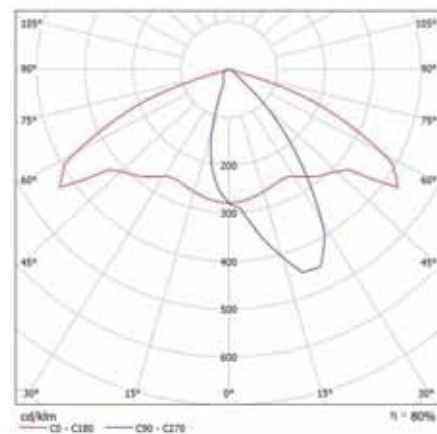

DIMENSIONES / MEASURES

Peso / Weight: 27.5 Kg.

Ancho / Width: 294.60 mm.

Largo / Length: 558 mm.

Alto / Height: 525.24 mm.

ACCESORIOS / **ACCESSORIES**

- DR** Driver regulable 1 - 10v / Dimmable driver 1 - 10v
- DRD** Driver regulable Dali / Dimmable driver Dali
- DRPR** Driver programable / Programmable driver
- LTV** LED para retransmisión por TV (5700°K CRI>90) / TV broadcasting LED (5700°K CRI>90)
 - 1 Óptica simétrica extensiva 41° / Extensive symmetric optics 41°
 - 2 Óptica simétrica media 32° / Medium symmetric optics 32°
 - 3 Óptica simétrica intensiva 21° / Intensive symmetric optics 21°
 - 4 Óptica asimétrica frontal 50° / Frontal asymmetric optics 50°
 - 5 Óptica asimétrica 2 lados 120° log. y 40° transversal a 25° / Asymmetric optic 2 sides 120° Lengthwise

Óptica 110° apertura / Optics 110° opening

Óptica simétrica extensiva 41° / Extensive symmetric optics 41°

Óptica simétrica media 32° / Medium symmetric optics 32°

Óptica simétrica intensiva 21° / Intensive symmetric optics 21°

Óptica asimétrica frontal 50° / Frontal asymmetric optics 50°

Óp. asimétrica 2 lados 120° log. y 40° trans. a 25° / Asymmetric optic 2 sides 120° Lengthwise and 40°

DECLARACIÓN DE CONFORMIDAD
CONFORMITY DECLARATION