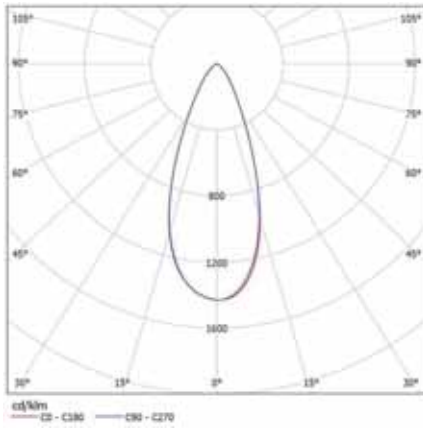

DIMENSIONES / MEASURES

Peso / Weight: 27.5 Kg.

Ancho / Width: 294.60 mm.

Largo / Length: 558 mm.

Alto / Height: 525.24 mm.

ACCESORIOS / **ACCESSORIES**

- DR** Driver regulable 1 - 10v / Dimmable driver 1 - 10v
- DRD** Driver regulable Dali / Dimmable driver Dali
- DRPR** Driver programable / Programmable driver
- LTV** LED para retransmisión por TV (5700°K CRI>90) / TV broadcasting LED (5700°K CRI>90)
 - 1 Óptica simétrica extensiva 41° / Extensive symmetric optics 41°
 - 2 Óptica simétrica media 32° / Medium symmetric optics 32°
 - 3 Óptica simétrica intensiva 21° / Intensive symmetric optics 21°
 - 4 Óptica asimétrica frontal 50° / Frontal asymmetric optics 50°
 - 5 Óptica asimétrica 2 lados 120° log. y 40° transversal a 25° / Asymmetric optic 2 sides 120° Lengthwise

Óptica 110° apertura / Optics 110° opening

Óptica simétrica extensiva 41° / Extensive symmetric optics 41°

Óptica simétrica media 32° / Medium symmetric optics 32°

Óptica simétrica intensiva 21° / Intensive symmetric optics 21°

Óptica asimétrica frontal 50° / Frontal asymmetric optics 50°

Óp. asimétrica 2 lados 120° log. y 40° trans. a 25° / Asymmetric optic 2 sides 120° Lengthwise and 40°

DECLARACIÓN DE CONFORMIDAD
CONFORMITY DECLARATION