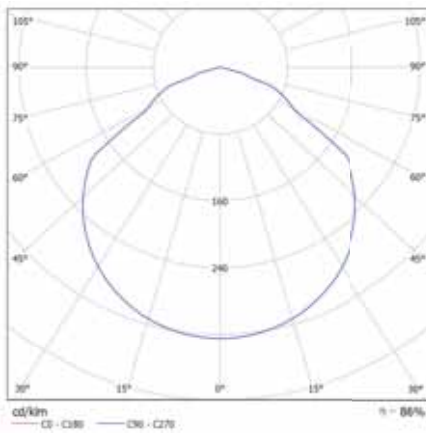

DIMENSIONES / MEASURES

Peso / Weight: 27.5 Kg.

Ancho / Width: 294.60 mm.

Largo / Length: 558 mm.

Alto / Height: 525.24 mm.

ACCESORIOS / **ACCESSORIES**

- DR** Driver regulable 1 - 10v / Dimmable driver 1 - 10v
- DRD** Driver regulable Dali / Dimmable driver Dali
- DRPR** Driver programable / Programmable driver
- LTV** LED para retransmisión por TV (5700°K CRI>90) / TV broadcasting LED (5700°K CRI>90)
 - 1 Óptica simétrica extensiva 41° / Extensive symmetric optics 41°
 - 2 Óptica simétrica media 32° / Medium symmetric optics 32°
 - 3 Óptica simétrica intensiva 21° / Intensive symmetric optics 21°
 - 4 Óptica asimétrica frontal 50° / Frontal asymmetric optics 50°
 - 5 Óptica asimétrica 2 lados 120° log. y 40° transversal a 25° / Asymmetric optic 2 sides 120° Lengthwise

Óptica 110° apertura / Optics 110° opening

Óptica simétrica extensiva 41° / Extensive symmetric optics 41°

Óptica simétrica media 32° / Medium symmetric optics 32°

Óptica simétrica intensiva 21° / Intensive symmetric optics 21°

Óptica asimétrica frontal 50° / Frontal asymmetric optics 50°

Óp. asimétrica 2 lados 120° log. y 40° trans. a 25° / Asymmetric optic 2 sides 120° Lengthwise and 40°

DECLARACIÓN DE CONFORMIDAD
CONFORMITY DECLARATION