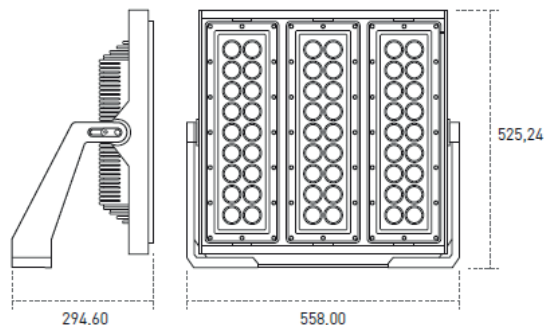

DIMENSIONES / MEASURES

Peso / Weight: 27.5 Kg.

Ancho / Width: 294.60 mm.

Largo / Length: 558 mm.

Alto / Height: 525.24 mm.

ACCESORIOS / **ACCESSORIES**

- DR** Driver regulable 1 - 10v / Dimmable driver 1 - 10v
- DRD** Driver regulable Dali / Dimmable driver Dali
- DRPR** Driver programable / Programmable driver
- LTV** LED para retransmisión por TV (5700°K CRI>90) / TV broadcasting LED (5700°K CRI>90)
 - 1 Óptica simétrica extensiva 41° / Extensive symmetric optics 41°
 - 2 Óptica simétrica media 32° / Medium symmetric optics 32°
 - 3 Óptica simétrica intensiva 21° / Intensive symmetric optics 21°
 - 4 Óptica asimétrica frontal 50° / Frontal asymmetric optics 50°
 - 5 Óptica asimétrica 2 lados 120° log. y 40° transversal a 25° / Asymmetric optic 2 sides 120° Lengthwise