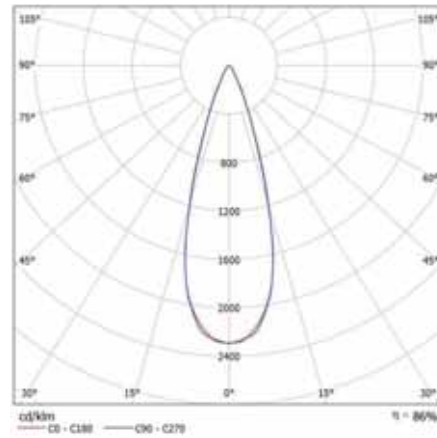

DIMENSIONES / MEASURES

Peso / Weight: 27.5 Kg.

Ancho / Width: 294.60 mm.

Largo / Length: 558 mm.

Alto / Height: 525.24 mm.

ACCESORIOS / **ACCESSORIES**

- DR** Driver regulable 1 - 10v / Dimmable driver 1 - 10v
- DRD** Driver regulable Dali / Dimmable driver Dali
- DRPR** Driver programable / Programmable driver
- LTV** LED para retransmisión por TV (5700°K CRI>90) / TV broadcasting LED (5700°K CRI>90)
 - 1 Óptica simétrica extensiva 41° / Extensive symmetric optics 41°
 - 2 Óptica simétrica media 32° / Medium symmetric optics 32°
 - 3 Óptica simétrica intensiva 21° / Intensive symmetric optics 21°
 - 4 Óptica asimétrica frontal 50° / Frontal asymmetric optics 50°
 - 5 Óptica asimétrica 2 lados 120° log. y 40° transversal a 25° / Asymmetric optic 2 sides 120° Lengthwise

Óptica 110° apertura / Optics 110° opening

Óptica simétrica extensiva 41° / Extensive symmetric optics 41°

Óptica simétrica media 32° / Medium symmetric optics 32°

Óptica simétrica intensiva 21° / Intensive symmetric optics 21°

Óptica asimétrica frontal 50° / Frontal asymmetric optics 50°

Óp. asimétrica 2 lados 120° log. y 40° trans. a 25° / Asymmetric optic 2 sides 120° Lengthwise and 40°

DECLARACIÓN DE CONFORMIDAD
CONFORMITY DECLARATION