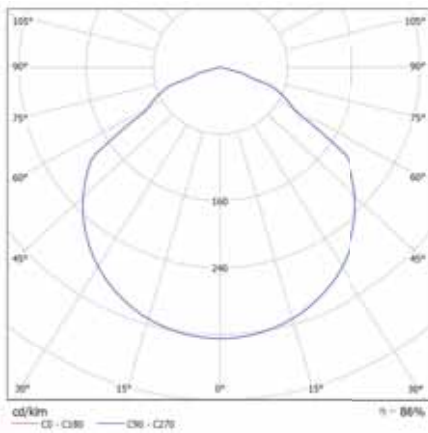

58 Gris / Grey

DIMENSIONES / MEASURES

Peso / Weight: 37.4 Kg.

Ancho / Width: 294.60 mm.

Largo / Length: 723 mm.

Alto / Height: 525.24 mm.

ACCESORIOS / **ACCESSORIES**

- DR** Driver regulable 1 - 10v / Dimmable driver 1 - 10v
- DRD** Driver regulable Dali / Dimmable driver Dali
- DRPR** Driver programable / Programmable driver
- LTV** LED para retransmisión por TV (5700°K CRI>90) / TV broadcasting LED (5700°K CRI>90)
 - 1 Óptica simétrica extensiva 41° / Extensive symmetric optics 41°
 - 2 Óptica simétrica media 32° / Medium symmetric optics 32°
 - 3 Óptica simétrica intensiva 21° / Intensive symmetric optics 21°
 - 4 Óptica asimétrica frontal 50° / Frontal asymmetric optics 50°
 - 5 Óptica asimétrica 2 lados 120° log. y 40° transversal a 25° / Asymmetric optic 2 sides 120° Lengthwise

Óptica 110° apertura / Optics 110° opening

Óptica simétrica extensiva 41° / Extensive symmetric optics 41°

Óptica simétrica media 32° / Medium symmetric optics 32°

Óptica simétrica intensiva 21° / Intensive symmetric optics 21°

Óptica asimétrica frontal 50° / Frontal asymmetric optics 50°

Óp. asimétrica 2 lados 120° log. y 40° trans. a 25° / Asymmetric optic 2 sides 120° Lengthwise and 40°

**DECLARACIÓN DE CONFORMIDAD
CONFORMITY DECLARATION**