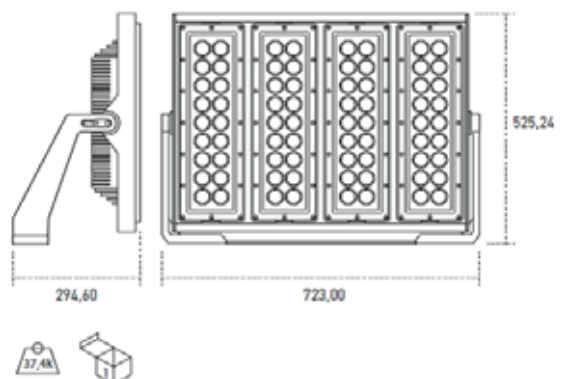

58 Gris / Grey

DIMENSIONES / MEASURES

Peso / Weight: 37.4 Kg.

Ancho / Width: 294.60 mm.

Largo / Length: 723 mm.

Alto / Height: 525.24 mm.

ACCESORIOS / **ACCESSORIES**

- DR** Driver regulable 1 - 10v / Dimmable driver 1 - 10v
- DRD** Driver regulable Dali / Dimmable driver Dali
- DRPR** Driver programable / Programmable driver
- LTV** LED para retransmisión por TV (5700°K CRI>90) / TV broadcasting LED (5700°K CRI>90)
 - 1 Óptica simétrica extensiva 41° / Extensive symmetric optics 41°
 - 2 Óptica simétrica media 32° / Medium symmetric optics 32°
 - 3 Óptica simétrica intensiva 21° / Intensive symmetric optics 21°
 - 4 Óptica asimétrica frontal 50° / Frontal asymmetric optics 50°
 - 5 Óptica asimétrica 2 lados 120° log. y 40° transversal a 25° / Asymmetric optic 2 sides 120° Lengthwise