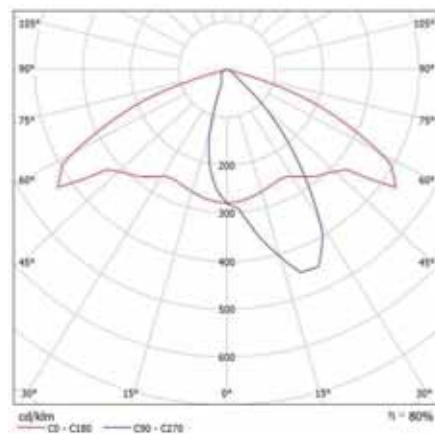

58 Gris / Grey

DIMENSIONES / MEASURES

Peso / Weight: 37.4 Kg.

Ancho / Width: 294.60 mm.

Largo / Length: 723 mm.

Alto / Height: 525.24 mm.

ACCESORIOS / **ACCESSORIES**

- DR** Driver regulable 1 - 10v / Dimmable driver 1 - 10v
- DRD** Driver regulable Dali / Dimmable driver Dali
- DRPR** Driver programable / Programmable driver
- LTV** LED para retransmisión por TV (5700°K CRI>90) / TV broadcasting LED (5700°K CRI>90)
 - 1 Óptica simétrica extensiva 41° / Extensive symmetric optics 41°
 - 2 Óptica simétrica media 32° / Medium symmetric optics 32°
 - 3 Óptica simétrica intensiva 21° / Intensive symmetric optics 21°
 - 4 Óptica asimétrica frontal 50° / Frontal asymmetric optics 50°
 - 5 Óptica asimétrica 2 lados 120° log. y 40° transversal a 25° / Asymmetric optic 2 sides 120° Lengthwise

Óptica 110° apertura / Optics 110° opening

Óptica simétrica extensiva 41° / Extensive symmetric optics 41°

Óptica simétrica media 32° / Medium symmetric optics 32°

Óptica simétrica intensiva 21° / Intensive symmetric optics 21°

Óptica asimétrica frontal 50° / Frontal asymmetric optics 50°

Óp. asimétrica 2 lados 120° log. y 40° trans. a 25° / Asymmetric optic 2 sides 120° Lengthwise and 40°

**DECLARACIÓN DE CONFORMIDAD
CONFORMITY DECLARATION**