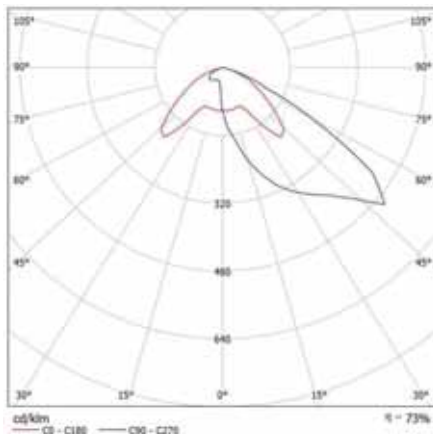

58 Gris / Grey

DIMENSIONES / MEASURES

Peso / Weight: 37.4 Kg.

Ancho / Width: 294.60 mm.

Largo / Length: 723 mm.

Alto / Height: 525.24 mm.

ACCESORIOS / **ACCESSORIES**

- DR** Driver regulable 1 - 10v / Dimmable driver 1 - 10v
- DRD** Driver regulable Dali / Dimmable driver Dali
- DRPR** Driver programable / Programmable driver
- LTV** LED para retransmisión por TV (5700°K CRI>90) / TV broadcasting LED (5700°K CRI>90)
 - 1 Óptica simétrica extensiva 41° / Extensive symmetric optics 41°
 - 2 Óptica simétrica media 32° / Medium symmetric optics 32°
 - 3 Óptica simétrica intensiva 21° / Intensive symmetric optics 21°
 - 4 Óptica asimétrica frontal 50° / Frontal asymmetric optics 50°
 - 5 Óptica asimétrica 2 lados 120° log. y 40° transversal a 25° / Asymmetric optic 2 sides 120° Lengthwise

Óptica 110° apertura / Optics 110° opening

Óptica simétrica extensiva 41° / Extensive symmetric optics 41°

Óptica simétrica media 32° / Medium symmetric optics 32°

Óptica simétrica intensiva 21° / Intensive symmetric optics 21°

Óptica asimétrica frontal 50° / Frontal asymmetric optics 50°

Óp. asimétrica 2 lados 120° log. y 40° trans. a 25° / Asymmetric optic 2 sides 120° Lengthwise and 40°

**DECLARACIÓN DE CONFORMIDAD
CONFORMITY DECLARATION**