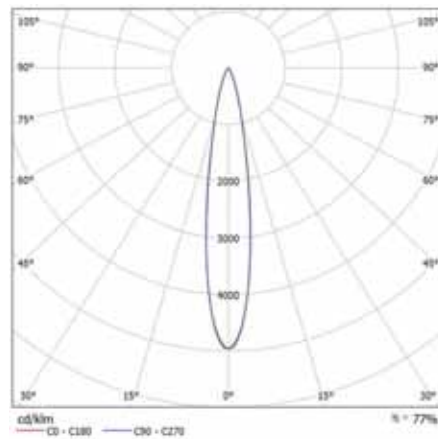

58 Gris / Grey

DIMENSIONES / MEASURES

Peso / Weight: 37.4 Kg.

Ancho / Width: 294.60 mm.

Largo / Length: 723 mm.

Alto / Height: 525.24 mm.

ACCESORIOS / **ACCESSORIES**

- DR** Driver regulable 1 - 10v / Dimmable driver 1 - 10v
- DRD** Driver regulable Dali / Dimmable driver Dali
- DRPR** Driver programable / Programmable driver
- LTV** LED para retransmisión por TV (5700°K CRI>90) / TV broadcasting LED (5700°K CRI>90)
 - 1 Óptica simétrica extensiva 41° / Extensive symmetric optics 41°
 - 2 Óptica simétrica media 32° / Medium symmetric optics 32°
 - 3 Óptica simétrica intensiva 21° / Intensive symmetric optics 21°
 - 4 Óptica asimétrica frontal 50° / Frontal asymmetric optics 50°
 - 5 Óptica asimétrica 2 lados 120° log. y 40° transversal a 25° / Asymmetric optic 2 sides 120° Lengthwise

Óptica 110° apertura / Optics 110° opening

Óptica simétrica extensiva 41° / Extensive symmetric optics 41°

Óptica simétrica media 32° / Medium symmetric optics 32°

Óptica simétrica intensiva 21° / Intensive symmetric optics 21°

Óptica asimétrica frontal 50° / Frontal asymmetric optics 50°

Óp. asimétrica 2 lados 120° log. y 40° trans. a 25° / Asymmetric optic 2 sides 120° Lengthwise and 40°

**DECLARACIÓN DE CONFORMIDAD
CONFORMITY DECLARATION**