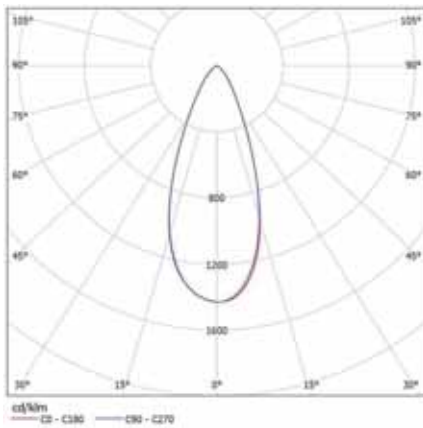

58 Gris / Grey

DIMENSIONES / MEASURES

Peso / Weight: 37.4 Kg.

Ancho / Width: 294.60 mm.

Largo / Length: 723 mm.

Alto / Height: 525.24 mm.

ACCESORIOS / **ACCESSORIES**

- DR** Driver regulable 1 - 10v / Dimmable driver 1 - 10v
- DRD** Driver regulable Dali / Dimmable driver Dali
- DRPR** Driver programable / Programmable driver
- LTV** LED para retransmisión por TV (5700°K CRI>90) / TV broadcasting LED (5700°K CRI>90)
 - 1 Óptica simétrica extensiva 41° / Extensive symmetric optics 41°
 - 2 Óptica simétrica media 32° / Medium symmetric optics 32°
 - 3 Óptica simétrica intensiva 21° / Intensive symmetric optics 21°
 - 4 Óptica asimétrica frontal 50° / Frontal asymmetric optics 50°
 - 5 Óptica asimétrica 2 lados 120° log. y 40° transversal a 25° / Asymmetric optic 2 sides 120° Lengthwise

Óptica 110° apertura / Optics 110° opening

Óptica simétrica extensiva 41° / Extensive symmetric optics 41°

Óptica simétrica media 32° / Medium symmetric optics 32°

Óptica simétrica intensiva 21° / Intensive symmetric optics 21°

Óptica asimétrica frontal 50° / Frontal asymmetric optics 50°

Óp. asimétrica 2 lados 120° log. y 40° trans. a 25° / Asymmetric optic 2 sides 120° Lengthwise and 40°

**DECLARACIÓN DE CONFORMIDAD
CONFORMITY DECLARATION**