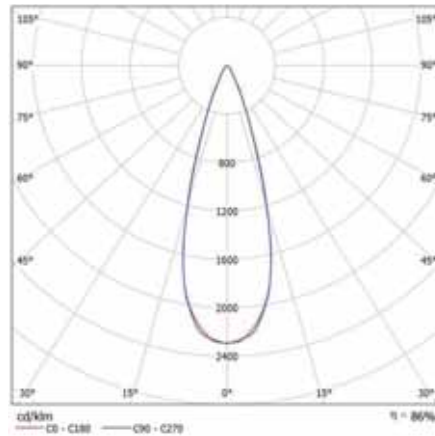

58 Gris / Grey

DIMENSIONES / MEASURES

Peso / Weight: 37.4 Kg.

Ancho / Width: 294.60 mm.

Largo / Length: 723 mm.

Alto / Height: 525.24 mm.

ACCESORIOS / **ACCESSORIES**

- DR** Driver regulable 1 - 10v / Dimmable driver 1 - 10v
- DRD** Driver regulable Dali / Dimmable driver Dali
- DRPR** Driver programable / Programmable driver
- LTV** LED para retransmisión por TV (5700°K CRI>90) / TV broadcasting LED (5700°K CRI>90)
 - 1 Óptica simétrica extensiva 41° / Extensive symmetric optics 41°
 - 2 Óptica simétrica media 32° / Medium symmetric optics 32°
 - 3 Óptica simétrica intensiva 21° / Intensive symmetric optics 21°
 - 4 Óptica asimétrica frontal 50° / Frontal asymmetric optics 50°
 - 5 Óptica asimétrica 2 lados 120° log. y 40° transversal a 25° / Asymmetric optic 2 sides 120° Lengthwise

Óptica 110° apertura / Optics 110° opening

Óptica simétrica extensiva 41° / Extensive symmetric optics 41°

Óptica simétrica media 32° / Medium symmetric optics 32°

Óptica simétrica intensiva 21° / Intensive symmetric optics 21°

Óptica asimétrica frontal 50° / Frontal asymmetric optics 50°

Óp. asimétrica 2 lados 120° log. y 40° trans. a 25° / Asymmetric optic 2 sides 120° Lengthwise and 40°

**DECLARACIÓN DE CONFORMIDAD
CONFORMITY DECLARATION**