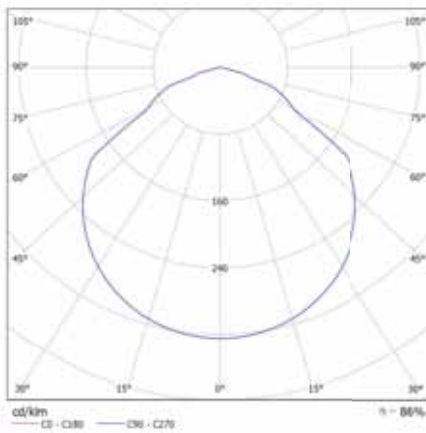

DIMENSIONES / MEASURES

Peso / Weight: 42.4 Kg.

Ancho / Width: 294.60 mm.

Largo / Length: 889 mm.

Alto / Height: 525.24 mm.

ACCESORIOS / **ACCESSORIES**

- DR** Driver regulable 1 - 10v / Dimmable driver 1 - 10v
- DRD** Driver regulable Dali / Dimmable driver Dali
- DRPR** Driver programable / Programmable driver
- LTV** LED para retransmisión por TV (5700°K CRI>90) / TV broadcasting LED (5700°K CRI>90)
 - 1 Óptica simétrica extensiva 41° / Extensive symmetric optics 41°
 - 2 Óptica simétrica media 32° / Medium symmetric optics 32°
 - 3 Óptica simétrica intensiva 21° / Intensive symmetric optics 21°
 - 4 Óptica asimétrica frontal 50° / Frontal asymmetric optics 50°
 - 5 Óptica asimétrica 2 lados 120° log. y 40° transversal a 25° / Asymmetric optic 2 sides 120° Lengthwise

Óptica 110° apertura / Optics 110° opening

Óptica simétrica extensiva 41° / Extensive symmetric optics 41°

Óptica simétrica media 32° / Medium symmetric optics 32°

Óptica simétrica intensiva 21° / Intensive symmetric optics 21°

Óptica asimétrica frontal 50° / Frontal asymmetric optics 50°

Óp. asimétrica 2 lados 120° log. y 40° trans. a 25° / Asymmetric optic 2 sides 120° Lengthwise and 40°

**DECLARACIÓN DE CONFORMIDAD
CONFORMITY DECLARATION**