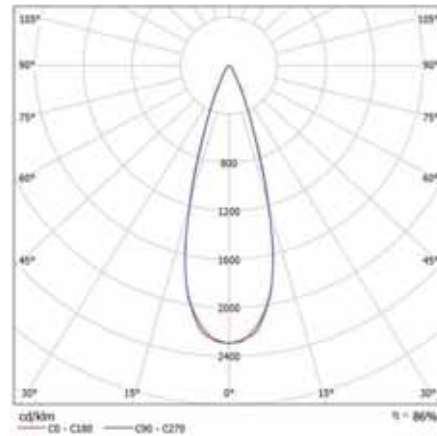

DIMENSIONES / MEASURES

Peso / Weight: 42.4 Kg.

Ancho / Width: 294.60 mm.

Largo / Length: 889 mm.

Alto / Height: 525.24 mm.

ACCESORIOS / **ACCESSORIES**

- DR** Driver regulable 1 - 10v / Dimmable driver 1 - 10v
- DRD** Driver regulable Dali / Dimmable driver Dali
- DRPR** Driver programable / Programmable driver
- LTV** LED para retransmisión por TV (5700°K CRI>90) / TV broadcasting LED (5700°K CRI>90)
 - 1 Óptica simétrica extensiva 41° / Extensive symmetric optics 41°
 - 2 Óptica simétrica media 32° / Medium symmetric optics 32°
 - 3 Óptica simétrica intensiva 21° / Intensive symmetric optics 21°
 - 4 Óptica asimétrica frontal 50° / Frontal asymmetric optics 50°
 - 5 Óptica asimétrica 2 lados 120° log. y 40° transversal a 25° / Asymmetric optic 2 sides 120° Lengthwise

Óptica 110° apertura / Optics 110° opening

Óptica simétrica extensiva 41° / Extensive symmetric optics 41°

Óptica simétrica media 32° / Medium symmetric optics 32°

Óptica simétrica intensiva 21° / Intensive symmetric optics 21°

Óptica asimétrica frontal 50° / Frontal asymmetric optics 50°

Óp. asimétrica 2 lados 120° log. y 40° trans. a 25° / Asymmetric optic 2 sides 120° Lengthwise and 40°

**DECLARACIÓN DE CONFORMIDAD
CONFORMITY DECLARATION**