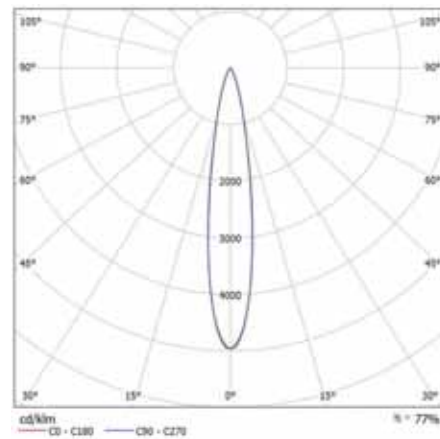

DIMENSIONES / MEASURES

Peso / Weight: 42.4 Kg.

Ancho / Width: 294.60 mm.

Largo / Length: 889 mm.

Alto / Height: 525.24 mm.

ACCESORIOS / **ACCESSORIES**

- DR** Driver regulable 1 - 10v / Dimmable driver 1 - 10v
- DRD** Driver regulable Dali / Dimmable driver Dali
- DRPR** Driver programable / Programmable driver
- LTV** LED para retransmisión por TV (5700°K CRI>90) / TV broadcasting LED (5700°K CRI>90)
 - 1 Óptica simétrica extensiva 41° / Extensive symmetric optics 41°
 - 2 Óptica simétrica media 32° / Medium symmetric optics 32°
 - 3 Óptica simétrica intensiva 21° / Intensive symmetric optics 21°
 - 4 Óptica asimétrica frontal 50° / Frontal asymmetric optics 50°
 - 5 Óptica asimétrica 2 lados 120° log. y 40° transversal a 25° / Asymmetric optic 2 sides 120° Lengthwise

Óptica 110° apertura / Optics 110° opening

Óptica simétrica extensiva 41° / Extensive symmetric optics 41°

Óptica simétrica media 32° / Medium symmetric optics 32°

Óptica simétrica intensiva 21° / Intensive symmetric optics 21°

Óptica asimétrica frontal 50° / Frontal asymmetric optics 50°

Óp. asimétrica 2 lados 120° log. y 40° trans. a 25° / Asymmetric optic 2 sides 120° Lengthwise and 40°

**DECLARACIÓN DE CONFORMIDAD
CONFORMITY DECLARATION**