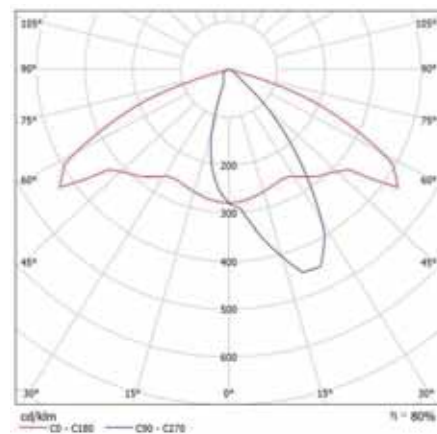

DIMENSIONES / MEASURES

Peso / Weight: 42.4 Kg.

Ancho / Width: 294.60 mm.

Largo / Length: 889 mm.

Alto / Height: 525.24 mm.

ACCESORIOS / **ACCESSORIES**

- DR** Driver regulable 1 - 10v / Dimmable driver 1 - 10v
- DRD** Driver regulable Dali / Dimmable driver Dali
- DRPR** Driver programable / Programmable driver
- LTV** LED para retransmisión por TV (5700°K CRI>90) / TV broadcasting LED (5700°K CRI>90)
 - 1 Óptica simétrica extensiva 41° / Extensive symmetric optics 41°
 - 2 Óptica simétrica media 32° / Medium symmetric optics 32°
 - 3 Óptica simétrica intensiva 21° / Intensive symmetric optics 21°
 - 4 Óptica asimétrica frontal 50° / Frontal asymmetric optics 50°
 - 5 Óptica asimétrica 2 lados 120° log. y 40° transversal a 25° / Asymmetric optic 2 sides 120° Lengthwise

Óptica 110° apertura / Optics 110° opening

Óptica simétrica extensiva 41° / Extensive symmetric optics 41°

Óptica simétrica media 32° / Medium symmetric optics 32°

Óptica simétrica intensiva 21° / Intensive symmetric optics 21°

Óptica asimétrica frontal 50° / Frontal asymmetric optics 50°

Óp. asimétrica 2 lados 120° log. y 40° trans. a 25° / Asymmetric optic 2 sides 120° Lengthwise and 40°

**DECLARACIÓN DE CONFORMIDAD
CONFORMITY DECLARATION**