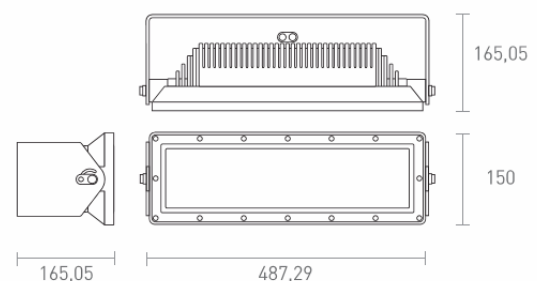

58 Gris / Grey

DIMENSIONES / MEASURES

Peso / Weight: 9,2 Kg.

Ancho / Width: 165,05 mm.

Largo / Length: 487,29 mm.

Alto / Height: 150 mm.

ACCESORIOS / ACCESSORIES

- DR** Driver regulable 1 - 10v / Dimmable driver 1 - 10v
- DRD** Driver regulable Dali / Dimmable driver Dali
- DRPR** Driver programable / Programmable driver
- IK10** Índice de protección antivandálico / Impact protection index
 - 5** Óptica asimétrica 2 lados 120° log. y 40° transversal a 25° / □Asymmetric optic 2 sides 120° Lengthwise
 - 6** Óptica asimétrica cenital 140° log. y 80° transversal / □Aerial asymmetric optic 140° lengthwise and 80°
 - 7** Óptica asimétrica 50° Counter-beam / Asymmetric optics 50° Counter-beam
- AM** Ambiente marino / Special marine enviroment paint