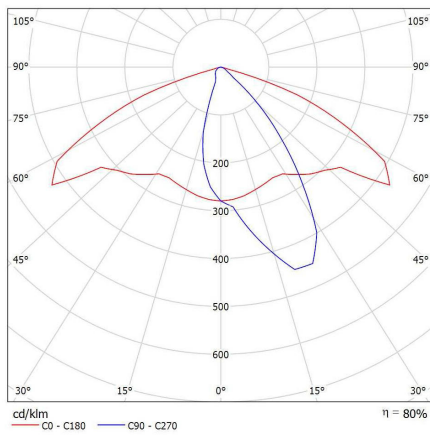

58 Gris / Grey

DIMENSIONES / MEASURES

Peso / Weight: 9,2 Kg.

Ancho / Width: 165,05 mm.

Largo / Length: 487,29 mm.

Alto / Height: 150 mm.

ACCESORIOS / ACCESSORIES

- DR** Driver regulable 1 - 10v / Dimmable driver 1 - 10v
- DRD** Driver regulable Dali / Dimmable driver Dali
- DRPR** Driver programable / Programmable driver
- IK10** Índice de protección antivandálico / Impact protection index
 - 5** Óptica asimétrica 2 lados 120° log. y 40° transversal a 25° / □Asymmetric optic 2 sides 120° Lengthwise
 - 6** Óptica asimétrica cenital 140° log. y 80° transversal / □Aerial asymmetric optic 140° lengthwise and 80°
 - 7** Óptica asimétrica 50° Counter-beam / Asymmetric optics 50° Counter-beam
- AM** Ambiente marino / Special marine enviroment paint

Óp. asimétrica 2 lados 120º log. y
40º trans. a 25º / Asymmetric optic
2 sides 120º Lengthwise and 40º

Óptica asimétrica cenital 140º log. y
80º transversal / Aerial asymmetric
optic 140º lengthwise and 80º Cross