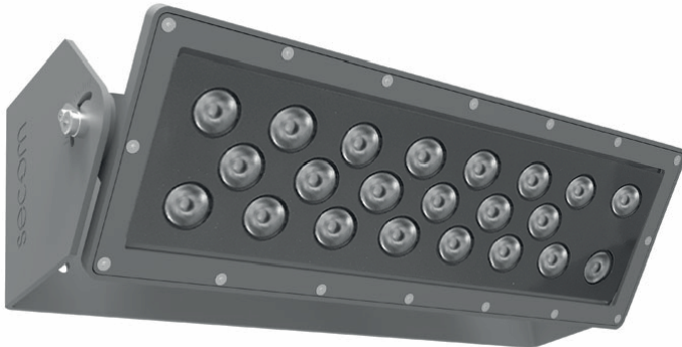

ESDIUM TUNNEL M1 - 185W - HIGH EFFICIENCY
ESDIUM TUNNEL M1 - 185W - HIGH EFFICIENCY
Ref.: **3300 58 18 0 HE**

Lámpara / Lamp: LED OSRAM C2424

Equipos / Equipment: Driver

Wattios / Watt: 185

W/consumo / consumption: 5 W

Índice de reprodu. crom. IRC / Chromatic reprodu. index CRI: >70

Grado de protección antivandálica / Impact Protection: IK 08

DESCRIPCIÓN / DESCRIPTION

Módulo y lira fabricado en aluminio inyectado con recubrimiento de pintura al horno.

Module and bracket made of thermo painted injected aluminum.

LED modules include asymmetric 2 sides, aerial asymmetric and asymmetric counter-beam optics. Includes waterproof methacrylate (PMMA) with UV protection.

Se instala directamente a pared o techo. Incorpora un conector rápido de alimentación eléctrica de 3 polos IP67. (Tornillería no suministrada)

Directly to wall or ceiling (screws no included). Includes quick connector of 3 poles IP67.