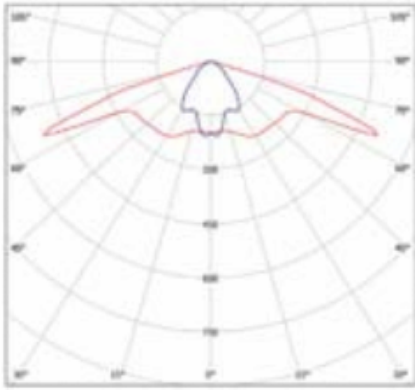

58 Gris / Grey

DIMENSIONES / MEASURES

Peso / Weight: 9,2 Kg.

Ancho / Width: 165,05 mm.

Largo / Length: 487,29 mm.

Alto / Height: 150 mm.

ACCESORIOS / ACCESSORIES

- DR** Driver regulable 1 - 10v / Dimmable driver 1 - 10v
- DRD** Driver regulable Dali / Dimmable driver Dali
- DRPR** Driver programable / Programmable driver
- IK10** Índice de protección antivandálico / Impact protection index
 - 5** Óptica asimétrica 2 lados 120° log. y 40° transversal a 25° / □Asymmetric optic 2 sides 120° Lengthwise
 - 6** Óptica asimétrica cenital 140° log. y 80° transversal / □Aerial asymmetric optic 140° lengthwise and 80°
 - 7** Óptica asimétrica 50° Counter-beam / Asymmetric optics 50° Counter-beam
- AM** Ambiente marino / Special marine enviroment paint

Óp. asimétrica 2 lados 120º log. y
40º trans. a 25º / Asymmetric optic
2 sides 120º Lengthwise and 40º

Óptica asimétrica cenital 140º log. y
80º transversal / Aerial asymmetric
optic 140º lengthwise and 80º Cross