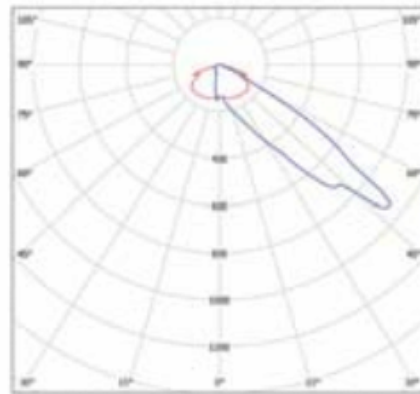

58 Gris / Grey

DIMENSIONES / MEASURES

Peso / Weight: 9,2 Kg.

Ancho / Width: 165,05 mm.

Largo / Length: 487,29 mm.

Alto / Height: 150 mm.

ACCESORIOS / ACCESSORIES

- DR** Driver regulable 1 - 10v / Dimmable driver 1 - 10v
- DRD** Driver regulable Dali / Dimmable driver Dali
- DRPR** Driver programable / Programmable driver
- IK10** Índice de protección antivandálico / Impact protection index
 - 5** Óptica asimétrica 2 lados 120° log. y 40° transversal a 25° / □Asymmetric optic 2 sides 120° Lengthwise
 - 6** Óptica asimétrica cenital 140° log. y 80° transversal / □Aerial asymmetric optic 140° lengthwise and 80°
 - 7** Óptica asimétrica 50° Counter-beam / Asymmetric optics 50° Counter-beam
- AM** Ambiente marino / Special marine enviroment paint

Óp. asimétrica 2 lados 120º log. y
40º trans. a 25º / Asymmetric optic
2 sides 120º Lengthwise and 40º

Óptica asimétrica cenital 140º log. y
80º transversal / Aerial asymmetric
optic 140º lengthwise and 80º Cross